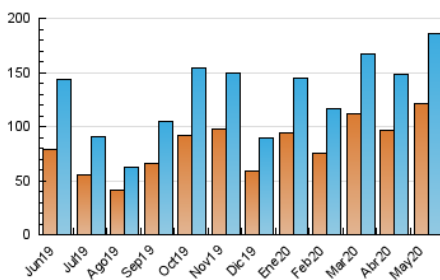

4.3 Per mesos

N. únics / Visites (x 1000)