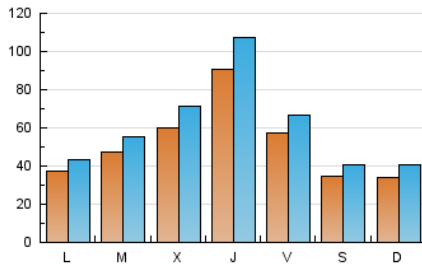

4. Gràfiques (Nacional i Internacional)

4.1 Per dia de la setmana (promig)

N. únics / Visites (x 100)