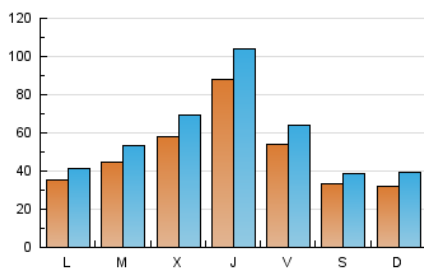

4. Gràfiques (Nacional)

4.1 Per dia de la setmana (promig)

N. únics / Visites (x 100)