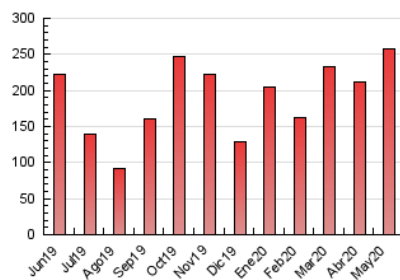

#### 3. Per dia del mes (Nacional)

Dia	N. únics	Visites	Pàgines	Dia	N. únics	Visites	Pàgines	Dia	N. únics	Visites	Pàgines
1	2.728	3.200	4.715	11	3.378	3.885	5.475	21	5.198	6.055	8.590
2	1.940	2.269	3.457	12	4.139	4.739	6.860	22	4.696	5.371	7.907
3	1.836	2.179	3.278	13	11.203	13.086	17.761	23	3.335	3.828	5.264
4	2.688	3.103	5.487	14	21.918	26.055	36.919	24	4.718	5.980	8.052
5	3.743	4.437	6.971	15	11.628	13.764	19.284	25	3.837	4.492	6.741
6	2.750	3.339	4.978	16	6.175	7.272	10.272	26	3.243	3.703	5.353
7	3.646	4.419	6.394	17	4.972	5.951	9.552	27	2.720	3.207	4.974
8	3.929	4.669	7.266	18	4.354	5.011	7.459	28	4.384	5.170	7.645
9	2.650	3.138	4.455	19	6.865	8.330	12.512	29	4.181	4.922	6.624
10	2.618	3.057	4.670	20	6.496	7.973	11.146	30	2.447	2.855	4.154
								31	1.932	2.341	3.489

##### 4.2 Per franja horària (promig)

Visites (x 1000)

Pàgines (x 1000)

##### 4.3 Per mesos

N. únics / Visites (x 1000)

Pàgines (x 1000)