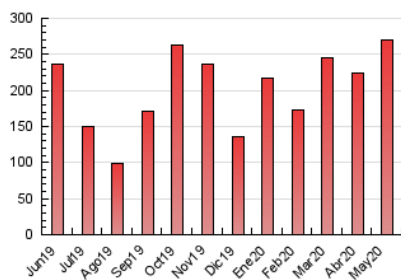

Pàgines (x 1000)