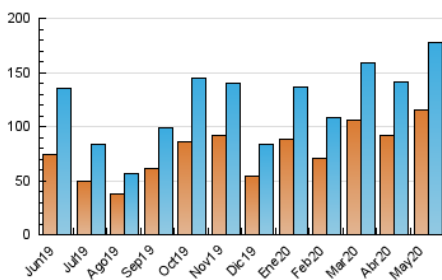

##### 4.1 Per dia de la setmana (promig)

N. únics / Visites (x 100)

Pàgines (x 100)

##### 4.2 Per franja horària (promig)

Visites (x 1000)

Pàgines (x 1000)

##### 4.3 Per mesos

N. únics / Visites (x 1000)

Pàgines (x 1000)