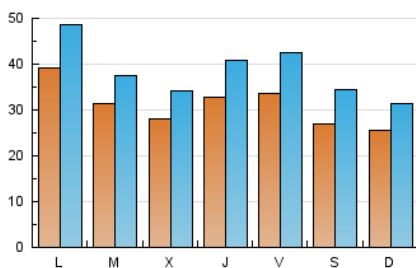

4. Gràfiques (Nacional i Internacional)

4.1 Per dia de la setmana (promig)

N. únics / Visites (x 100)