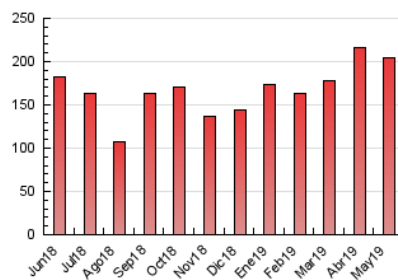

Pàgines (x 1000)