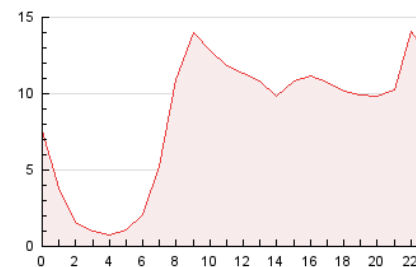

### 3. Per dia del mes (Nacional i Internacional)

Dia	N. únics	Visites	Pàgines	Dia	N. únics	Visites	Pàgines	Dia	N. únics	Visites	Pàgines
1	1.909	2.237	4.026	11	2.570	3.116	5.409	21	3.162	3.768	6.195
2	2.370	2.800	5.133	12	2.174	2.564	4.511	22	3.250	3.906	6.624
3	2.569	3.104	5.335	13	3.290	3.970	7.493	23	3.775	4.476	7.412
4	3.048	4.163	6.410	14	2.596	3.062	5.194	24	3.394	4.531	7.239
5	2.258	2.685	4.619	15	3.098	3.708	6.222	25	2.095	2.509	4.243
6	3.256	3.730	6.685	16	3.232	3.854	6.520	26	2.524	3.221	5.228
7	3.158	3.608	6.143	17	3.618	4.754	8.138	27	5.594	7.415	13.435
8	2.768	3.291	5.844	18	3.067	3.961	6.346	28	3.620	4.565	8.638
9	3.579	4.524	7.838	19	3.236	4.103	6.729	29	3.017	3.879	6.364
10	4.271	5.255	9.278	20	3.543	4.324	7.509	30	3.460	4.701	7.599
								31	2.899	3.650	5.949

4. Gràfiques (Nacional i Internacional)

4.1 Per dia de la setmana (promig)

N. únics / Visites (x 100)

Pàgines (x 100)

4.2 Per franja horària (promig)

Visites (x 1000)

Pàgines (x 1000)

4.3 Per mesos