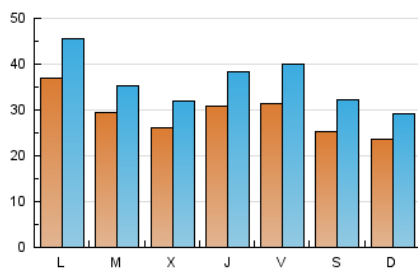

4. Gràfiques (Nacional)

4.1 Per dia de la setmana (promig)

N. únics / Visites (x 100)