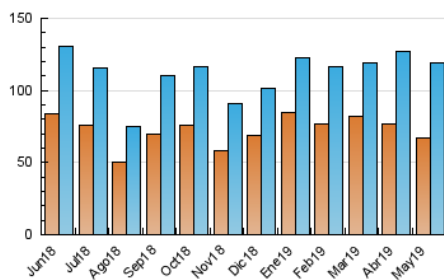

4.3 Per mesos

N. únics / Visites (x 1000)