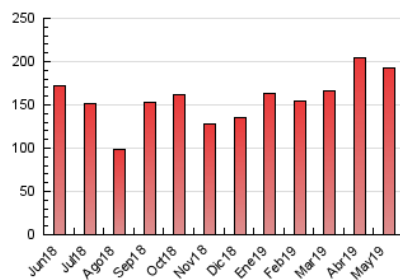

#### 3. Per dia del mes (Nacional)

Dia	N. únics	Visites	Pàgines	Dia	N. únics	Visites	Pàgines	Dia	N. únics	Visites	Pàgines
1	1.767	2.076	3.773	11	2.441	2.952	5.092	21	2.972	3.537	5.847
2	2.171	2.569	4.803	12	2.058	2.427	4.297	22	3.083	3.715	6.210
3	2.334	2.840	4.979	13	3.094	3.729	7.070	23	3.546	4.210	7.048
4	2.883	3.937	6.064	14	2.438	2.871	4.884	24	3.212	4.288	6.900
5	2.125	2.520	4.362	15	2.882	3.455	5.835	25	1.962	2.344	3.955
6	3.092	3.540	6.380	16	3.050	3.637	6.203	26	2.353	3.015	4.909
7	2.990	3.421	5.860	17	3.401	4.458	7.708	27	5.225	6.926	12.543
8	2.574	3.048	5.458	18	2.815	3.625	5.811	28	3.375	4.274	8.138
9	3.393	4.263	7.425	19	2.956	3.726	6.143	29	2.815	3.621	5.903
10	4.058	5.005	8.783	20	3.316	4.036	7.073	30	3.267	4.450	7.172
								31	2.725	3.445	5.641

##### 4.1 Per dia de la setmana (promig)

N. únics / Visites (x 100)

Pàgines (x 100)

##### 4.2 Per franja horària (promig)

Visites (x 1000)

Pàgines (x 1000)

##### 4.3 Per mesos

N. únics / Visites (x 1000)

Pàgines (x 1000)