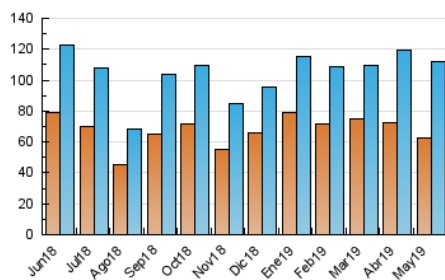

##### 4.1 Per dia de la setmana (promig)

N. únics / Visites (x 100)

Pàgines (x 100)

##### 4.2 Per franja horària (promig)

Visites (x 1000)

Pàgines (x 1000)

##### 4.3 Per mesos

N. únics / Visites (x 1000)

Pàgines (x 1000)