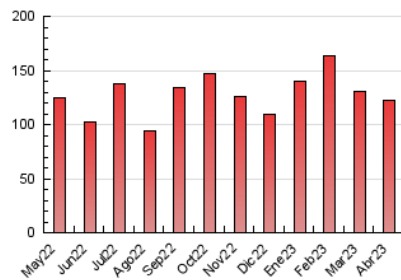

Pàgines (x 1000)