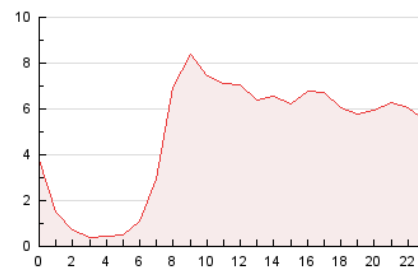

2. Seccions (Nacional)

| | PÀGINES | % |
|--------------|---------|---------|
| HOME | 18.972 | 16.28 % |
| RESTA | 97.549 | 83.72 % |

3. Per dia del mes (Nacional)

| Dia | N. únics | Visites | Pàgines | Dia | N. únics | Visites | Pàgines | Dia | N. únics | Visites | Pàgines |
|-----------|----------|---------|---------|-----------|----------|---------|---------|-----------|----------|---------|---------|
| 1 | 1.051 | 1.185 | 1.969 | 11 | 3.651 | 4.145 | 6.400 | 21 | 1.932 | 2.220 | 3.723 |
| 2 | 1.074 | 1.234 | 1.937 | 12 | 2.595 | 2.924 | 4.549 | 22 | 1.619 | 1.864 | 3.005 |
| 3 | 2.545 | 2.783 | 4.925 | 13 | 1.855 | 2.100 | 3.845 | 23 | 1.212 | 1.360 | 2.224 |
| 4 | 2.098 | 2.360 | 4.064 | 14 | 1.646 | 1.876 | 3.420 | 24 | 2.190 | 2.460 | 4.692 |
| 5 | 1.441 | 1.636 | 2.774 | 15 | 1.202 | 1.389 | 2.276 | 25 | 2.693 | 3.149 | 5.327 |
| 6 | 2.492 | 2.845 | 4.535 | 16 | 1.359 | 1.545 | 2.720 | 26 | 3.003 | 3.346 | 5.272 |
| 7 | 2.047 | 2.344 | 3.882 | 17 | 2.784 | 3.168 | 4.864 | 27 | 2.159 | 2.553 | 4.578 |
| 8 | 2.045 | 2.378 | 3.416 | 18 | 2.327 | 2.644 | 4.818 | 28 | 1.482 | 1.689 | 2.986 |
| 9 | 1.532 | 1.757 | 2.892 | 19 | 2.644 | 3.301 | 5.313 | 29 | 834 | 954 | 1.588 |
| 10 | 4.967 | 5.468 | 7.544 | 20 | 2.923 | 3.423 | 5.266 | 30 | 855 | 976 | 1.717 |

4. Gràfiques (Nacional)

4.1 Per dia de la setmana (promig)

N. únics / Visites (x 100)

Pàgines (x 100)

4.2 Per franja horària (promig)

Visites_ (x 1000)

Pàgines (x 1000)

4.3 Per mesos