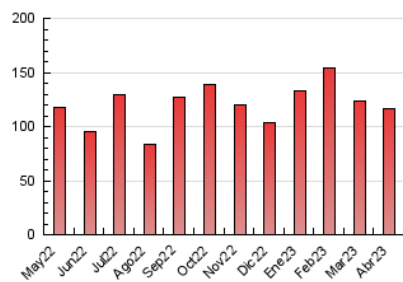

Pàgines (x 1000)