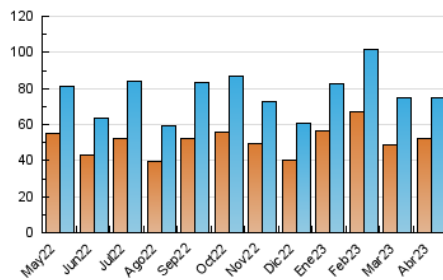

4.3 Per mesos

N. únics / Visites (x 1000)