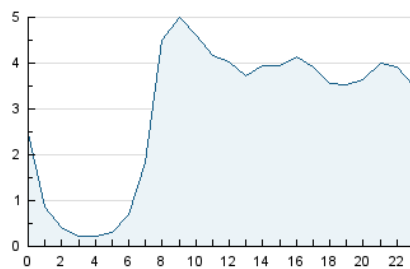

2. Seccions (Nacional)

| | PÀGINES | % |
|--------------|---------|---------|
| HOME | 18.972 | 16.28 % |
| RESTA | 97.549 | 83.72 % |

3. Per dia del mes (Nacional)

| Dia | N. únics | Visites | Pàgines | Dia | N. únics | Visites | Pàgines | Dia | N. únics | Visites | Pàgines |
|-----------|----------|---------|---------|-----------|----------|---------|---------|-----------|----------|---------|---------|
| 1 | 1.051 | 1.185 | 1.969 | 11 | 3.651 | 4.145 | 6.400 | 21 | 1.932 | 2.220 | 3.723 |
| 2 | 1.074 | 1.234 | 1.937 | 12 | 2.595 | 2.924 | 4.549 | 22 | 1.619 | 1.864 | 3.005 |
| 3 | 2.545 | 2.783 | 4.925 | 13 | 1.855 | 2.100 | 3.845 | 23 | 1.212 | 1.360 | 2.224 |
| 4 | 2.098 | 2.360 | 4.064 | 14 | 1.646 | 1.876 | 3.420 | 24 | 2.190 | 2.460 | 4.692 |
| 5 | 1.441 | 1.636 | 2.774 | 15 | 1.202 | 1.389 | 2.276 | 25 | 2.693 | 3.149 | 5.327 |
| 6 | 2.492 | 2.845 | 4.535 | 16 | 1.359 | 1.545 | 2.720 | 26 | 3.003 | 3.346 | 5.272 |
| 7 | 2.047 | 2.344 | 3.882 | 17 | 2.784 | 3.168 | 4.864 | 27 | 2.159 | 2.553 | 4.578 |
| 8 | 2.045 | 2.378 | 3.416 | 18 | 2.327 | 2.644 | 4.818 | 28 | 1.482 | 1.689 | 2.986 |
| 9 | 1.532 | 1.757 | 2.892 | 19 | 2.644 | 3.301 | 5.313 | 29 | 834 | 954 | 1.588 |
| 10 | 4.967 | 5.468 | 7.544 | 20 | 2.923 | 3.423 | 5.266 | 30 | 855 | 976 | 1.717 |

4. Gràfiques (Nacional)

4.1 Per dia de la setmana (promig)

N. únics / Visites (x 100)

Pàgines (x 100)

4.2 Per franja horària (promig)

Visites_ (x 1000)

Pàgines (x 1000)

4.3 Per mesos