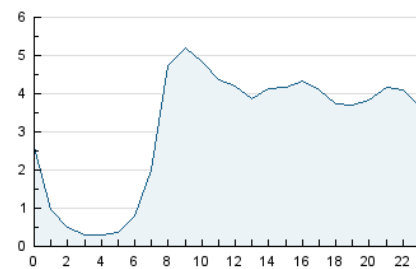

2. Seccions (Nacional i Internacional)

| | PÀGINES | % |
|--------------|---------|---------|
| HOME | 19.812 | 16.20 % |
| RESTA | 102.472 | 83.80 % |

3. Per dia del mes (Nacional i Internacional)

| Dia | N. únics | Visites | Pàgines | Dia | N. únics | Visites | Pàgines | Dia | N. únics | Visites | Pàgines |
|-----------|----------|---------|---------|-----------|----------|---------|---------|-----------|----------|---------|---------|
| 1 | 1.165 | 1.304 | 2.172 | 11 | 3.845 | 4.355 | 6.711 | 21 | 2.027 | 2.326 | 3.877 |
| 2 | 1.147 | 1.312 | 2.045 | 12 | 2.717 | 3.061 | 4.738 | 22 | 1.714 | 1.964 | 3.175 |
| 3 | 2.664 | 2.912 | 5.117 | 13 | 1.956 | 2.209 | 3.989 | 23 | 1.296 | 1.448 | 2.351 |
| 4 | 2.241 | 2.525 | 4.335 | 14 | 1.739 | 1.979 | 3.560 | 24 | 2.308 | 2.604 | 4.900 |
| 5 | 1.533 | 1.735 | 2.928 | 15 | 1.292 | 1.488 | 2.429 | 25 | 2.835 | 3.302 | 5.567 |
| 6 | 2.671 | 3.041 | 4.826 | 16 | 1.446 | 1.636 | 2.871 | 26 | 3.128 | 3.482 | 5.478 |
| 7 | 2.186 | 2.500 | 4.089 | 17 | 2.899 | 3.293 | 5.070 | 27 | 2.314 | 2.714 | 4.801 |
| 8 | 2.205 | 2.560 | 3.698 | 18 | 2.435 | 2.767 | 4.998 | 28 | 1.553 | 1.767 | 3.092 |
| 9 | 1.645 | 1.889 | 3.089 | 19 | 2.772 | 3.445 | 5.506 | 29 | 896 | 1.020 | 1.672 |
| 10 | 5.210 | 5.734 | 7.874 | 20 | 3.081 | 3.599 | 5.511 | 30 | 928 | 1.055 | 1.815 |

4. Gràfiques (Nacional i Internacional)

4.1 Per dia de la setmana (promig)

N. únics / Visites (x 100)

Pàgines (x 100)

4.2 Per franja horària (promig)

Visites_ (x 1000)

Pàgines (x 1000)

4.3 Per mesos