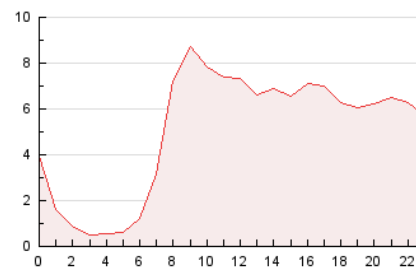

2. Seccions (Nacional i Internacional)

| | PÀGINES | % |
|--------------|---------|---------|
| HOME | 19.812 | 16.20 % |
| RESTA | 102.472 | 83.80 % |

3. Per dia del mes (Nacional i Internacional)

| Dia | N. únics | Visites | Pàgines | Dia | N. únics | Visites | Pàgines | Dia | N. únics | Visites | Pàgines |
|-----------|----------|---------|---------|-----------|----------|---------|---------|-----------|----------|---------|---------|
| 1 | 1.165 | 1.304 | 2.172 | 11 | 3.845 | 4.355 | 6.711 | 21 | 2.027 | 2.326 | 3.877 |
| 2 | 1.147 | 1.312 | 2.045 | 12 | 2.717 | 3.061 | 4.738 | 22 | 1.714 | 1.964 | 3.175 |
| 3 | 2.664 | 2.912 | 5.117 | 13 | 1.956 | 2.209 | 3.989 | 23 | 1.296 | 1.448 | 2.351 |
| 4 | 2.241 | 2.525 | 4.335 | 14 | 1.739 | 1.979 | 3.560 | 24 | 2.308 | 2.604 | 4.900 |
| 5 | 1.533 | 1.735 | 2.928 | 15 | 1.292 | 1.488 | 2.429 | 25 | 2.835 | 3.302 | 5.567 |
| 6 | 2.671 | 3.041 | 4.826 | 16 | 1.446 | 1.636 | 2.871 | 26 | 3.128 | 3.482 | 5.478 |
| 7 | 2.186 | 2.500 | 4.089 | 17 | 2.899 | 3.293 | 5.070 | 27 | 2.314 | 2.714 | 4.801 |
| 8 | 2.205 | 2.560 | 3.698 | 18 | 2.435 | 2.767 | 4.998 | 28 | 1.553 | 1.767 | 3.092 |
| 9 | 1.645 | 1.889 | 3.089 | 19 | 2.772 | 3.445 | 5.506 | 29 | 896 | 1.020 | 1.672 |
| 10 | 5.210 | 5.734 | 7.874 | 20 | 3.081 | 3.599 | 5.511 | 30 | 928 | 1.055 | 1.815 |

4. Gràfiques (Nacional i Internacional)

4.1 Per dia de la setmana (promig)

N. únics / Visites (x 100)

Pàgines (x 100)

4.2 Per franja horària (promig)

Visites_ (x 1000)

Pàgines (x 1000)

4.3 Per mesos