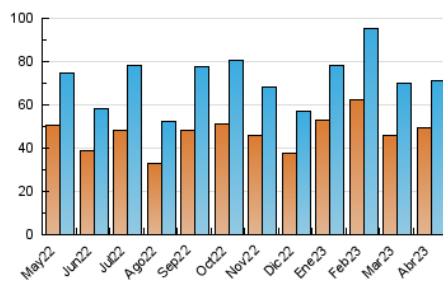

4.3 Per mesos

N. únics / Visites (x 1000)