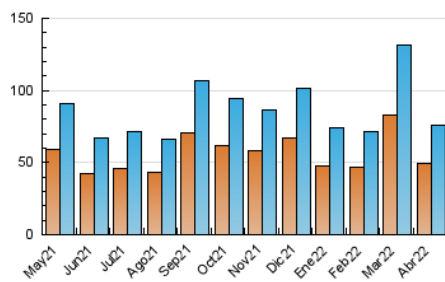

4.3 Per mesos

N. únics / Visites (x 1000)