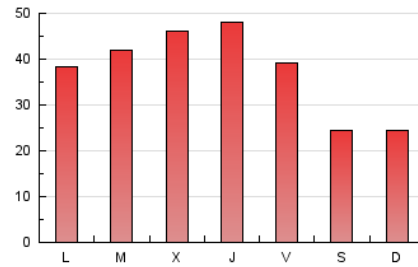

Pàgines (x 100)