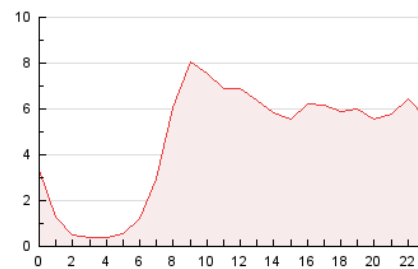

2. Seccions (Nacional)

	PÀGINES	%
HOME	15.843	14.21 %
RESTA	95.618	85.79 %

3. Per dia del mes (Nacional)

Dia	N. únics	Visites	Pàgines	Dia	N. únics	Visites	Pàgines	Dia	N. únics	Visites	Pàgines
1	3.414	3.792	5.448	11	1.624	1.915	3.049	21	4.498	5.511	8.177
2	1.643	1.830	2.986	12	1.635	1.897	3.142	22	3.309	4.015	6.215
3	1.505	1.723	2.783	13	2.029	2.436	4.080	23	1.651	1.940	3.124
4	2.511	3.075	5.069	14	1.444	1.836	3.129	24	1.331	1.522	2.360
5	2.157	2.527	4.346	15	1.022	1.225	1.997	25	2.795	3.089	4.569
6	2.273	2.697	4.473	16	926	1.083	1.814	26	3.161	3.650	5.590
7	2.069	2.384	3.829	17	1.238	1.423	2.466	27	2.924	3.359	5.384
8	1.509	1.764	2.986	18	1.512	1.758	2.677	28	2.183	2.591	4.125
9	1.145	1.324	2.295	19	1.865	2.192	3.645	29	1.535	1.822	2.998
10	1.169	1.349	2.217	20	2.531	3.000	4.525	30	1.035	1.185	1.963

4. Gràfiques (Nacional)

4.1 Per dia de la setmana (promig)

N. únics / Visites (x 100)

Pàgines (x 100)

4.2 Per franja horària (promig)

Visites (x 1000)

Pàgines (x 1000)

4.3 Per mesos