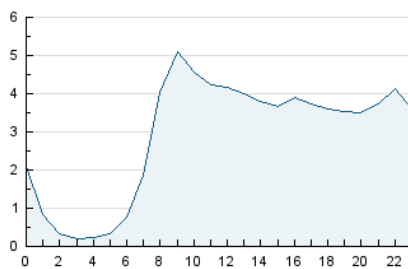

2. Seccions (Nacional)

	PÀGINES	%
HOME	15.843	14.21 %
RESTA	95.618	85.79 %

3. Per dia del mes (Nacional)

Dia	N. únics	Visites	Pàgines	Dia	N. únics	Visites	Pàgines	Dia	N. únics	Visites	Pàgines
1	3.414	3.792	5.448	11	1.624	1.915	3.049	21	4.498	5.511	8.177
2	1.643	1.830	2.986	12	1.635	1.897	3.142	22	3.309	4.015	6.215
3	1.505	1.723	2.783	13	2.029	2.436	4.080	23	1.651	1.940	3.124
4	2.511	3.075	5.069	14	1.444	1.836	3.129	24	1.331	1.522	2.360
5	2.157	2.527	4.346	15	1.022	1.225	1.997	25	2.795	3.089	4.569
6	2.273	2.697	4.473	16	926	1.083	1.814	26	3.161	3.650	5.590
7	2.069	2.384	3.829	17	1.238	1.423	2.466	27	2.924	3.359	5.384
8	1.509	1.764	2.986	18	1.512	1.758	2.677	28	2.183	2.591	4.125
9	1.145	1.324	2.295	19	1.865	2.192	3.645	29	1.535	1.822	2.998
10	1.169	1.349	2.217	20	2.531	3.000	4.525	30	1.035	1.185	1.963

4. Gràfiques (Nacional)

4.1 Per dia de la setmana (promig)

N. únics / Visites (x 100)

Pàgines (x 100)

4.2 Per franja horària (promig)

Visites (x 1000)

Pàgines (x 1000)

4.3 Per mesos