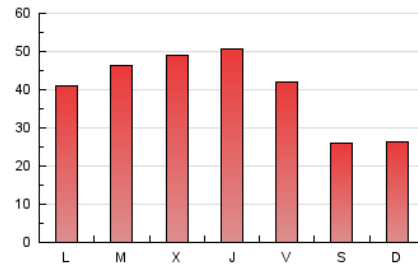

Pàgines (x 100)