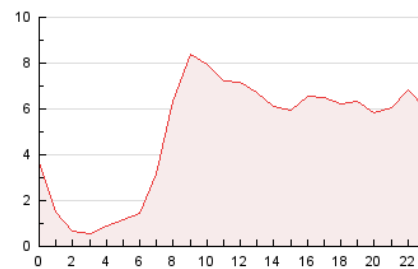

2. Seccions (Nacional i Internacional)

	PÀGINES	%
HOME	16.653	13.96 %
RESTA	102.637	86.04 %

3. Per dia del mes (Nacional i Internacional)

Dia	N. únics	Visites	Pàgines	Dia	N. únics	Visites	Pàgines	Dia	N. únics	Visites	Pàgines
1	3.579	3.968	5.652	11	1.774	2.075	3.256	21	4.731	5.785	8.513
2	1.776	1.971	3.160	12	1.785	2.053	3.325	22	3.565	4.306	6.583
3	1.629	1.857	2.908	13	2.290	2.716	4.409	23	1.790	2.092	3.329
4	2.707	3.301	5.381	14	1.568	1.972	3.305	24	1.444	1.650	2.594
5	2.326	2.710	4.613	15	1.146	1.361	2.173	25	2.979	3.282	4.864
6	2.461	2.906	4.719	16	1.029	1.191	1.929	26	3.409	3.917	5.944
7	2.261	2.590	4.069	17	1.357	1.547	2.609	27	3.109	3.571	5.696
8	1.676	1.955	3.220	18	1.645	1.906	2.873	28	2.377	2.811	4.417
9	1.265	1.458	2.450	19	2.364	2.744	4.641	29	1.688	1.989	3.301
10	1.286	1.480	2.429	20	2.696	3.174	4.749	30	1.173	1.343	2.179

4. Gràfiques (Nacional i Internacional)

4.1 Per dia de la setmana (promig)

N. únics / Visites (x 100)

Pàgines (x 100)

4.2 Per franja horària (promig)

Visites (x 1000)

Pàgines (x 1000)

4.3 Per mesos