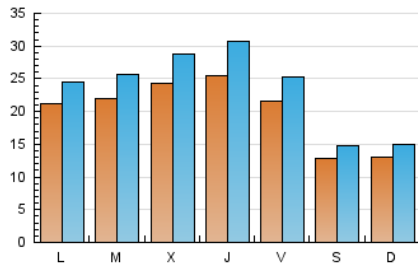

4. Gràfiques (Nacional)

4.1 Per dia de la setmana (promig)

N. únics / Visites (x 100)