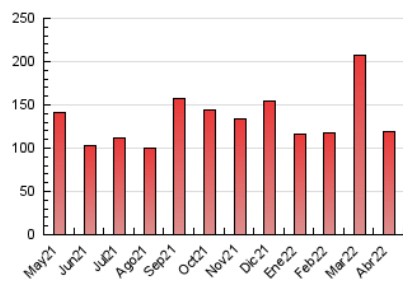

Pàgines (x 1000)