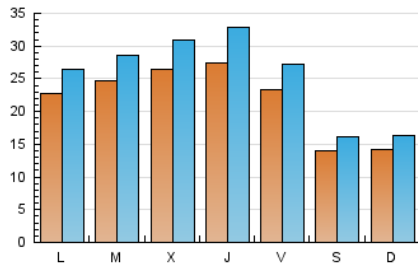

4. Gràfiques (Nacional i Internacional)

4.1 Per dia de la setmana (promig)

N. únics / Visites (x 100)