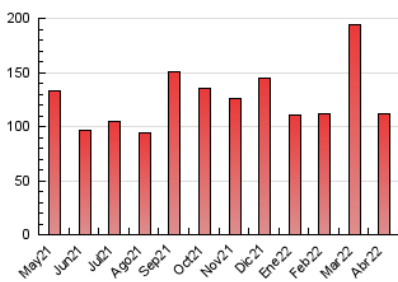

Pàgines (x 1000)