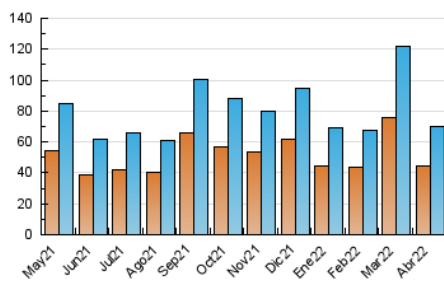

4.3 Per mesos

N. únics / Visites (x 1000)