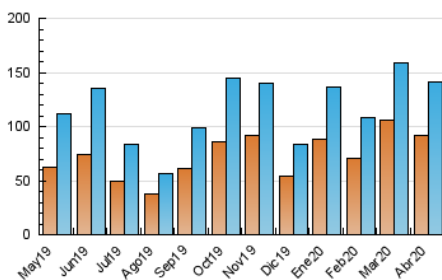

##### 4.1 Per dia de la setmana (promig)

N. únics / Visites (x 100)

Pàgines (x 100)

##### 4.2 Per franja horària (promig)

Visites (x 1000)

Pàgines (x 1000)

##### 4.3 Per mesos

N. únics / Visites (x 1000)

Pàgines (x 1000)