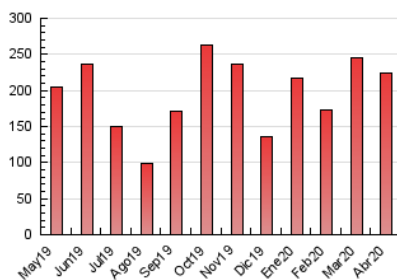

##### 4.1 Per dia de la setmana (promig)

N. únics / Visites (x 100)

Pàgines (x 100)

##### 4.2 Per franja horària (promig)

Visites (x 1000)

Pàgines (x 1000)

##### 4.3 Per mesos

N. únics / Visites (x 1000)

Pàgines (x 1000)