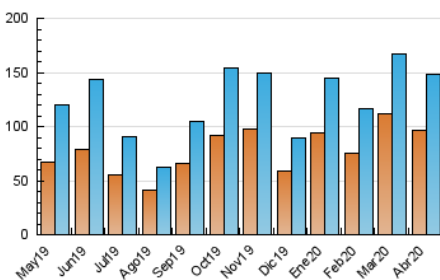

##### 4.1 Per dia de la setmana (promig)

N. únics / Visites (x 100)

Pàgines (x 100)

##### 4.2 Per franja horària (promig)

Visites (x 1000)

Pàgines (x 1000)

##### 4.3 Per mesos

N. únics / Visites (x 1000)

Pàgines (x 1000)