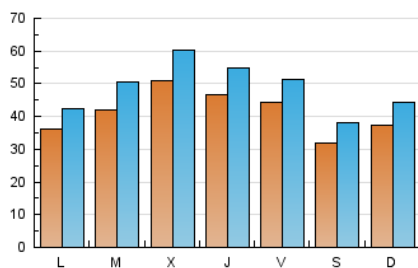

4. Gràfiques (Nacional i Internacional)

4.1 Per dia de la setmana (promig)

N. únics / Visites (x 100)