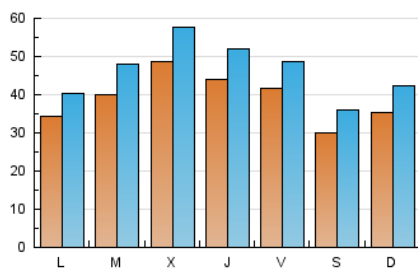

4. Gràfiques (Nacional)

4.1 Per dia de la setmana (promig)

N. únics / Visites (x 100)