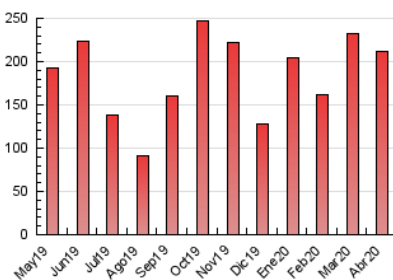

#### 3. Per dia del mes (Nacional)

Dia	N. únics	Visites	Pàgines	Dia	N. únics	Visites	Pàgines	Dia	N. únics	Visites	Pàgines
1	7.276	8.657	12.438	11	3.567	4.240	6.245	21	3.901	4.547	6.873
2	4.385	5.261	7.624	12	2.627	3.138	4.742	22	3.516	4.167	6.647
3	2.943	3.467	4.956	13	2.337	2.695	4.201	23	3.578	4.287	6.479
4	2.175	2.662	3.840	14	5.690	7.015	10.303	24	3.747	4.568	7.138
5	1.889	2.235	3.245	15	6.254	7.493	10.996	25	2.869	3.553	5.439
6	2.738	3.183	5.030	16	4.989	5.862	8.562	26	2.895	3.577	5.236
7	2.812	3.275	5.115	17	4.035	4.672	6.894	27	3.790	4.462	6.565
8	3.059	3.649	5.477	18	3.382	3.902	5.748	28	3.617	4.379	6.554
9	5.696	6.501	12.136	19	6.756	7.992	11.548	29	4.190	4.940	7.717
10	5.941	6.749	10.060	20	4.831	5.734	8.263	30	3.381	4.008	6.062

##### 4.1 Per dia de la setmana (promig)

N. únics / Visites (x 100)

Pàgines (x 100)

##### 4.2 Per franja horària (promig)

Visites (x 1000)

Pàgines (x 1000)

##### 4.3 Per mesos

N. únics / Visites (x 1000)

Pàgines (x 1000)