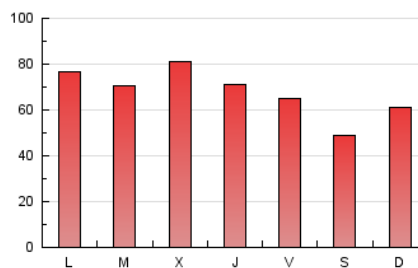

Pàgines (x 100)