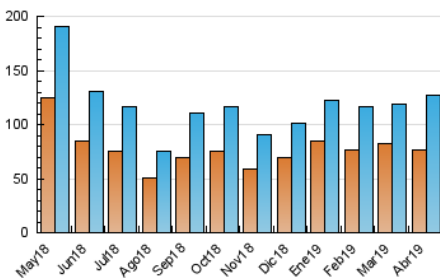

4.3 Per mesos

N. únics / Visites (x 1000)