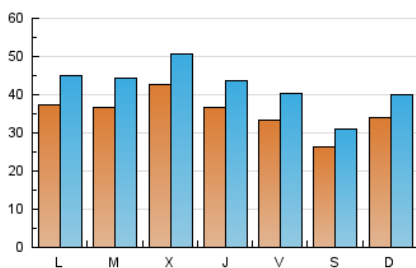

4. Gràfiques (Nacional i Internacional)

4.1 Per dia de la setmana (promig)

N. únics / Visites (x 100)