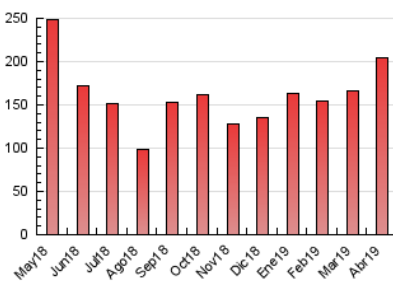

Pàgines (x 1000)