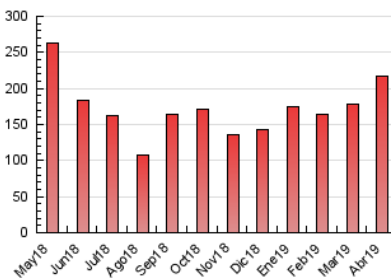

Pàgines (x 1000)