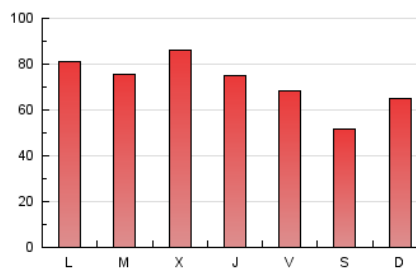

Pàgines (x 100)