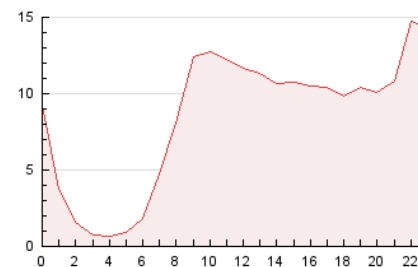

2. Seccions (Nacional)

	PÀGINES	%
HOME	23.631	11.55 %
RESTA	180.952	88.45 %

3. Per dia del mes (Nacional)

Dia	N. únics	Visites	Pàgines	Dia	N. únics	Visites	Pàgines	Dia	N. únics	Visites	Pàgines
1	2.791	3.248	6.495	11	4.766	5.586	8.962	21	1.658	2.096	3.452
2	5.065	6.417	10.237	12	3.353	3.885	6.548	22	2.062	2.414	4.142
3	5.688	6.901	12.041	13	2.296	2.676	4.002	23	2.780	3.181	5.251
4	3.507	4.259	8.160	14	2.699	3.076	4.616	24	2.888	3.276	5.849
5	3.759	4.939	8.974	15	2.599	3.053	5.240	25	2.893	3.368	5.671
6	2.980	3.610	6.612	16	2.592	3.110	5.455	26	3.615	4.318	6.942
7	3.062	3.510	6.045	17	2.526	3.134	5.909	27	3.196	3.716	5.963
8	4.724	5.727	10.694	18	2.654	3.195	5.726	28	5.409	6.366	10.373
9	3.949	4.698	8.405	19	1.878	2.114	3.452	29	5.313	6.618	11.777
10	4.928	5.621	8.683	20	1.459	1.697	2.872	30	2.775	3.387	6.035

4. Gràfiques (Nacional)

4.1 Per dia de la setmana (promig)

N. únics / Visites (x 100)

Pàgines (x 100)

4.2 Per franja horària (promig)

Visites (x 1000)

Pàgines (x 1000)

4.3 Per mesos