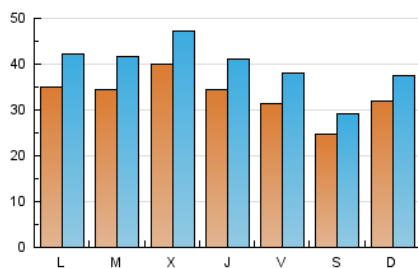

4. Gràfiques (Nacional)

4.1 Per dia de la setmana (promig)

N. únics / Visites (x 100)