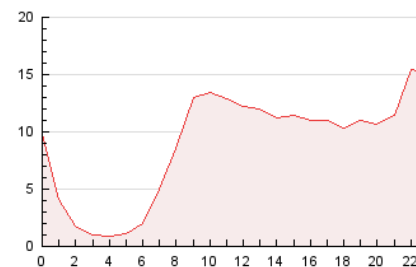

2. Seccions (Nacional i Internacional)

	PÀGINES	%
HOME	25.484	11.76 %
RESTA	191.194	88.24 %

3. Per dia del mes (Nacional i Internacional)

Dia	N. únics	Visites	Pàgines	Dia	N. únics	Visites	Pàgines	Dia	N. únics	Visites	Pàgines
1	2.973	3.452	6.818	11	5.008	5.873	9.365	21	1.784	2.252	3.667
2	5.353	6.805	10.822	12	3.557	4.121	6.898	22	2.198	2.580	4.434
3	6.108	7.376	12.760	13	2.486	2.899	4.338	23	3.019	3.442	5.620
4	3.756	4.565	8.600	14	2.889	3.309	4.976	24	3.078	3.490	6.189
5	3.967	5.217	9.404	15	2.828	3.324	5.654	25	3.074	3.586	5.995
6	3.132	3.800	6.932	16	2.835	3.397	5.908	26	3.830	4.588	7.327
7	3.215	3.694	6.393	17	2.698	3.358	6.308	27	3.372	3.921	6.311
8	4.968	6.007	11.137	18	2.832	3.414	6.036	28	5.683	6.695	10.919
9	4.135	4.930	8.787	19	2.009	2.258	3.676	29	5.712	7.109	12.602
10	5.237	5.986	9.225	20	1.569	1.828	3.073	30	2.994	3.652	6.504

4. Gràfiques (Nacional i Internacional)

4.1 Per dia de la setmana (promig)

N. únics / Visites (x 100)

Pàgines (x 100)

4.2 Per franja horària (promig)

Visites (x 1000)

Pàgines (x 1000)

4.3 Per mesos