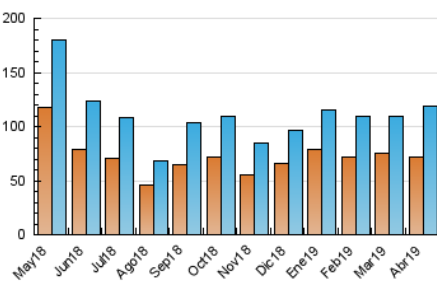

4.3 Per mesos

N. únics / Visites (x 1000)