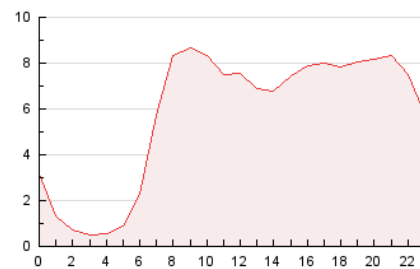

2. Seccions (Nacional)

	PÀGINES	%
HOME	11.742	8.49 %
RESTA	126.518	91.51 %

3. Per dia del mes (Nacional)

Dia	N. únics	Visites	Pàgines	Dia	N. únics	Visites	Pàgines	Dia	N. únics	Visites	Pàgines
1	924	1.049	1.462	11	1.457	1.691	2.473	21	2.689	3.029	4.188
2	2.918	3.410	5.228	12	1.450	1.720	2.637	22	1.689	1.840	2.564
3	3.692	4.488	6.458	13	2.907	3.305	4.807	23	4.389	4.689	6.342
4	3.810	4.385	6.557	14	3.825	4.176	5.600	24	14.680	15.396	17.508
5	8.170	8.783	10.522	15	1.705	1.879	2.790	25	9.014	9.199	10.761
6	3.505	3.957	5.271	16	1.315	1.579	2.330	26	3.288	3.641	4.356
7	1.290	1.484	2.045	17	1.443	1.711	2.471	27	1.843	2.091	2.998
8	1.063	1.224	1.789	18	2.176	2.483	3.475	28	1.206	1.326	2.082
9	1.512	1.887	2.859	19	1.696	1.946	2.961	29	806	906	1.362
10	1.616	1.939	2.779	20	4.940	5.787	8.166	30	930	1.072	1.584
								31	954	1.098	1.835

4. Gràfiques (Nacional)

4.1 Per dia de la setmana (promig)

N. únics / Visites (x 100)

Pàgines (x 100)

4.2 Per franja horària (promig)

Visites_ (x 1000)

Pàgines (x 1000)

4.3 Per mesos