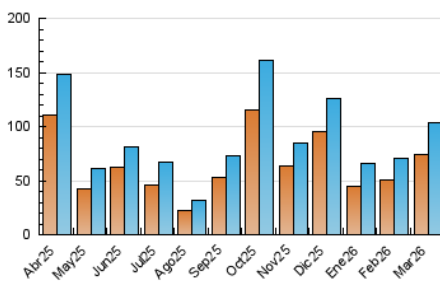

4.3 Per mesos

N. únics / Visites (x 1000)