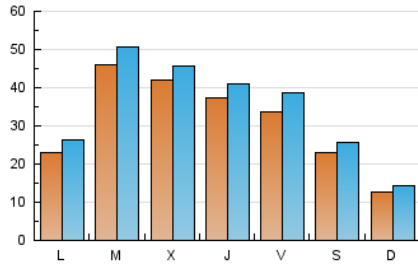

4. Gràfiques (Nacional i Internacional)

4.1 Per dia de la setmana (promig)

N. únics / Visites (x 100)