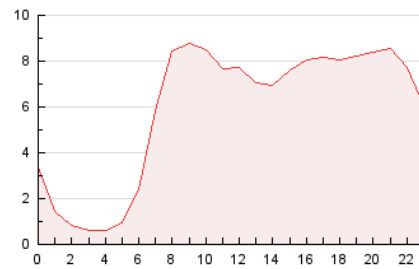

2. Seccions (Nacional i Internacional)

	PÀGINES	%
HOME	12.100	8.52 %
RESTA	129.993	91.48 %

3. Per dia del mes (Nacional i Internacional)

Dia	N. únics	Visites	Pàgines	Dia	N. únics	Visites	Pàgines	Dia	N. únics	Visites	Pàgines
1	956	1.089	1.531	11	1.508	1.751	2.547	21	2.739	3.086	4.268
2	3.142	3.650	5.590	12	1.497	1.777	2.711	22	1.737	1.893	2.635
3	4.081	4.987	7.119	13	2.965	3.382	4.898	23	4.486	4.787	6.472
4	4.005	4.614	6.875	14	3.884	4.236	5.712	24	14.771	15.511	17.645
5	8.308	8.940	10.717	15	1.742	1.922	2.844	25	9.122	9.331	10.903
6	3.576	4.056	5.384	16	1.350	1.622	2.383	26	3.347	3.702	4.441
7	1.339	1.538	2.109	17	1.482	1.760	2.550	27	1.905	2.163	3.094
8	1.140	1.315	1.915	18	2.227	2.541	3.546	28	1.238	1.359	2.136
9	1.563	1.943	2.947	19	1.756	2.009	3.040	29	840	946	1.412
10	1.663	1.990	2.839	20	5.005	5.843	8.268	30	979	1.129	1.658
								31	998	1.150	1.904

4. Gràfiques (Nacional i Internacional)

4.1 Per dia de la setmana (promig)

N. únics / Visites (x 100)

Pàgines (x 100)

4.2 Per franja horària (promig)

Visites_ (x 1000)

Pàgines (x 1000)

4.3 Per mesos