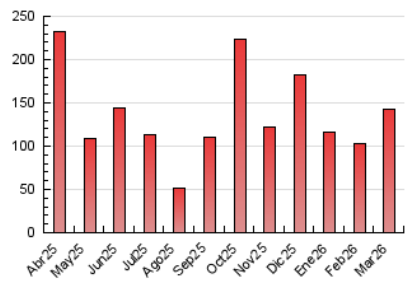

Pàgines (x 1000)