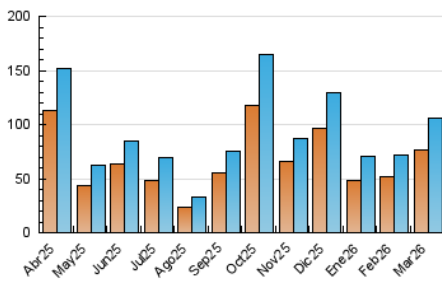

4.3 Per mesos

N. únics / Visites (x 1000)