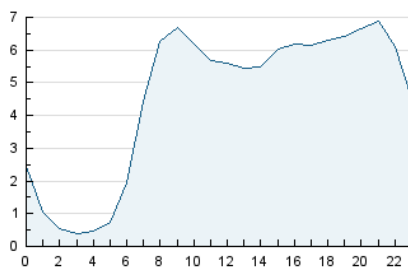

2. Seccions (Nacional)

	PÀGINES	%
HOME	11.742	8.49 %
RESTA	126.518	91.51 %

3. Per dia del mes (Nacional)

Dia	N. únics	Visites	Pàgines	Dia	N. únics	Visites	Pàgines	Dia	N. únics	Visites	Pàgines
1	924	1.049	1.462	11	1.457	1.691	2.473	21	2.689	3.029	4.188
2	2.918	3.410	5.228	12	1.450	1.720	2.637	22	1.689	1.840	2.564
3	3.692	4.488	6.458	13	2.907	3.305	4.807	23	4.389	4.689	6.342
4	3.810	4.385	6.557	14	3.825	4.176	5.600	24	14.680	15.396	17.508
5	8.170	8.783	10.522	15	1.705	1.879	2.790	25	9.014	9.199	10.761
6	3.505	3.957	5.271	16	1.315	1.579	2.330	26	3.288	3.641	4.356
7	1.290	1.484	2.045	17	1.443	1.711	2.471	27	1.843	2.091	2.998
8	1.063	1.224	1.789	18	2.176	2.483	3.475	28	1.206	1.326	2.082
9	1.512	1.887	2.859	19	1.696	1.946	2.961	29	806	906	1.362
10	1.616	1.939	2.779	20	4.940	5.787	8.166	30	930	1.072	1.584
								31	954	1.098	1.835

4. Gràfiques (Nacional)

4.1 Per dia de la setmana (promig)

N. únics / Visites (x 100)

Pàgines (x 100)

4.2 Per franja horària (promig)

Visites_ (x 1000)

Pàgines (x 1000)

4.3 Per mesos