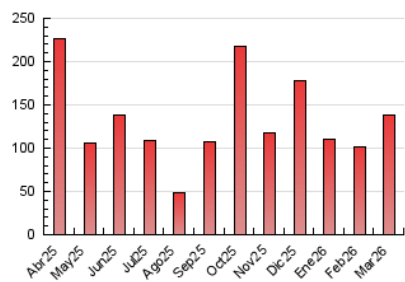

Pàgines (x 1000)