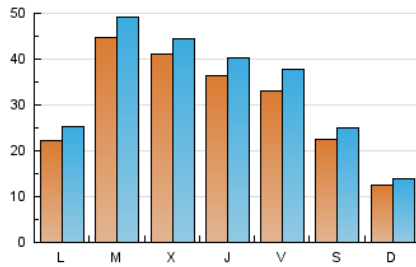

4. Gràfiques (Nacional)

4.1 Per dia de la setmana (promig)

N. únics / Visites (x 100)