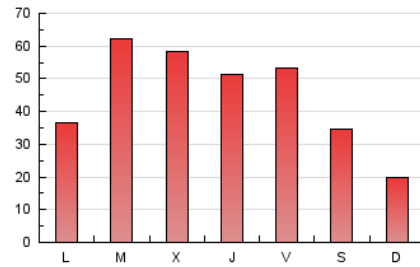

Pàgines (x 100)