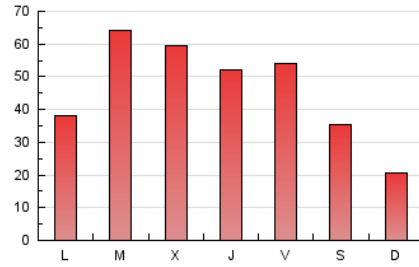

Pàgines (x 100)