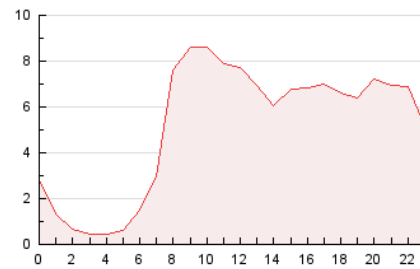

2. Seccions (Nacional i Internacional)

	PÀGINES	%
HOME	21.781	17.55 %
RESTA	102.295	82.45 %

3. Per dia del mes (Nacional i Internacional)

Dia	N. únics	Visites	Pàgines	Dia	N. únics	Visites	Pàgines	Dia	N. únics	Visites	Pàgines
1	1.821	2.171	3.289	11	2.534	2.944	4.607	21	1.831	2.189	3.416
2	1.243	1.489	2.466	12	2.193	2.555	4.030	22	1.493	1.777	2.891
3	1.781	2.037	3.109	13	3.037	3.508	5.467	23	1.376	1.594	2.497
4	2.070	2.481	3.849	14	4.074	4.783	7.582	24	1.529	1.772	2.657
5	2.011	2.396	3.800	15	4.593	5.535	8.948	25	3.669	4.091	6.430
6	2.431	2.896	4.297	16	2.440	2.817	4.468	26	2.826	3.092	4.842
7	3.022	3.690	5.985	17	1.818	2.142	3.208	27	1.580	1.832	3.018
8	1.947	2.312	3.827	18	2.970	3.404	5.504	28	1.450	1.675	2.704
9	1.270	1.474	2.463	19	2.775	3.386	5.462	29	1.074	1.270	2.153
10	1.475	1.695	2.589	20	2.622	3.099	4.763	30	960	1.122	1.699
								31	1.259	1.440	2.056

4. Gràfiques (Nacional i Internacional)

4.1 Per dia de la setmana (promig)

N. únics / Visites (x 100)

Pàgines (x 100)

4.2 Per franja horària (promig)

Visites_ (x 1000)

Pàgines (x 1000)

4.3 Per mesos