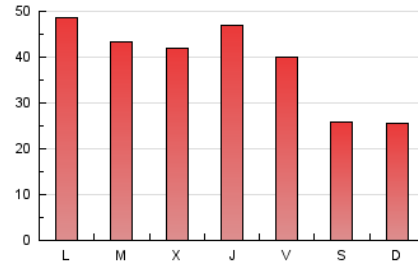

Pàgines (x 100)