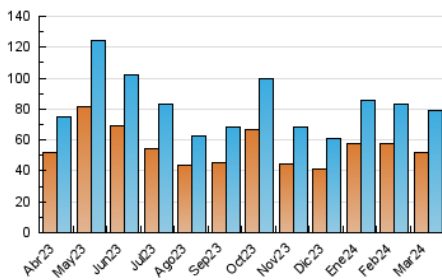

4.3 Per mesos

N. únics / Visites (x 1000)