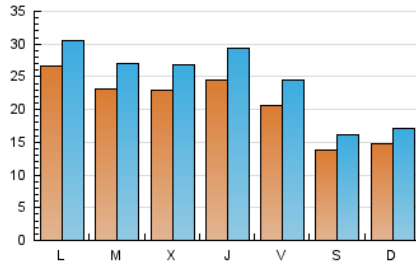

4. Gràfiques (Nacional)

4.1 Per dia de la setmana (promig)

N. únics / Visites (x 100)