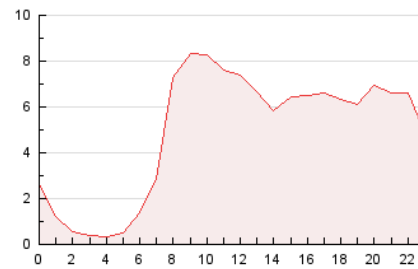

2. Seccions (Nacional)

	PÀGINES	%
HOME	20.875	17.67 %
RESTA	97.291	82.33 %

3. Per dia del mes (Nacional)

Dia	N. únics	Visites	Pàgines	Dia	N. únics	Visites	Pàgines	Dia	N. únics	Visites	Pàgines
1	1.700	2.033	3.071	11	2.407	2.801	4.344	21	1.739	2.078	3.271
2	1.167	1.395	2.328	12	2.073	2.416	3.854	22	1.392	1.661	2.733
3	1.661	1.904	2.957	13	2.897	3.349	5.231	23	1.292	1.497	2.355
4	1.950	2.346	3.691	14	3.886	4.597	7.303	24	1.442	1.676	2.528
5	1.878	2.245	3.612	15	4.354	5.218	8.571	25	3.470	3.864	6.149
6	2.301	2.777	4.130	16	2.319	2.725	4.284	26	2.691	2.944	4.648
7	2.860	3.506	5.728	17	1.694	1.998	3.007	27	1.481	1.720	2.845
8	1.826	2.175	3.654	18	2.819	3.223	5.259	28	1.346	1.551	2.512
9	1.199	1.397	2.351	19	2.636	3.208	5.239	29	993	1.179	2.037
10	1.386	1.594	2.422	20	2.475	2.922	4.527	30	883	1.035	1.594
								31	1.174	1.345	1.931

4. Gràfiques (Nacional)

4.1 Per dia de la setmana (promig)

N. únics / Visites (x 100)

Pàgines (x 100)

4.2 Per franja horària (promig)

Visites_ (x 1000)

Pàgines (x 1000)

4.3 Per mesos