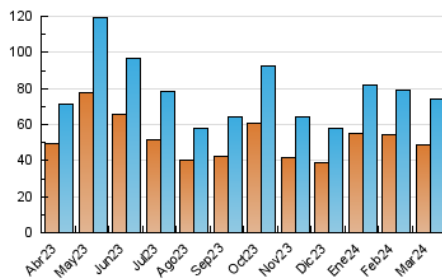

4.3 Per mesos

N. únics / Visites (x 1000)