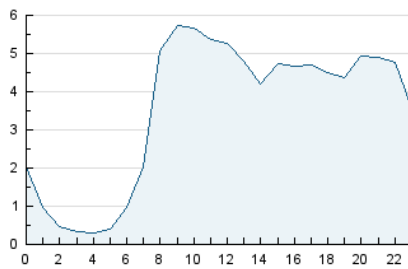

2. Seccions (Nacional i Internacional)

	PÀGINES	%
HOME	21.781	17.55 %
RESTA	102.295	82.45 %

3. Per dia del mes (Nacional i Internacional)

Dia	N. únics	Visites	Pàgines	Dia	N. únics	Visites	Pàgines	Dia	N. únics	Visites	Pàgines
1	1.821	2.171	3.289	11	2.534	2.944	4.607	21	1.831	2.189	3.416
2	1.243	1.489	2.466	12	2.193	2.555	4.030	22	1.493	1.777	2.891
3	1.781	2.037	3.109	13	3.037	3.508	5.467	23	1.376	1.594	2.497
4	2.070	2.481	3.849	14	4.074	4.783	7.582	24	1.529	1.772	2.657
5	2.011	2.396	3.800	15	4.593	5.535	8.948	25	3.669	4.091	6.430
6	2.431	2.896	4.297	16	2.440	2.817	4.468	26	2.826	3.092	4.842
7	3.022	3.690	5.985	17	1.818	2.142	3.208	27	1.580	1.832	3.018
8	1.947	2.312	3.827	18	2.970	3.404	5.504	28	1.450	1.675	2.704
9	1.270	1.474	2.463	19	2.775	3.386	5.462	29	1.074	1.270	2.153
10	1.475	1.695	2.589	20	2.622	3.099	4.763	30	960	1.122	1.699
								31	1.259	1.440	2.056

4. Gràfiques (Nacional i Internacional)

4.1 Per dia de la setmana (promig)

N. únics / Visites (x 100)

Pàgines (x 100)

4.2 Per franja horària (promig)

Visites_ (x 1000)

Pàgines (x 1000)

4.3 Per mesos