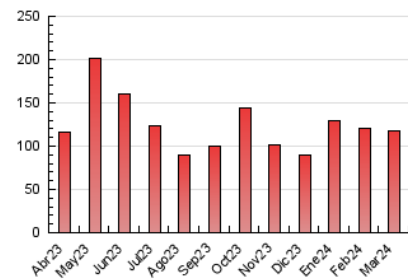

Pàgines (x 1000)