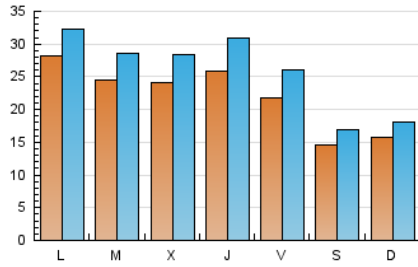

4. Gràfiques (Nacional i Internacional)

4.1 Per dia de la setmana (promig)

N. únics / Visites (x 100)