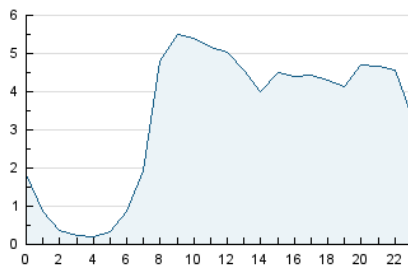

2. Seccions (Nacional)

	PÀGINES	%
HOME	20.875	17.67 %
RESTA	97.291	82.33 %

3. Per dia del mes (Nacional)

Dia	N. únics	Visites	Pàgines	Dia	N. únics	Visites	Pàgines	Dia	N. únics	Visites	Pàgines
1	1.700	2.033	3.071	11	2.407	2.801	4.344	21	1.739	2.078	3.271
2	1.167	1.395	2.328	12	2.073	2.416	3.854	22	1.392	1.661	2.733
3	1.661	1.904	2.957	13	2.897	3.349	5.231	23	1.292	1.497	2.355
4	1.950	2.346	3.691	14	3.886	4.597	7.303	24	1.442	1.676	2.528
5	1.878	2.245	3.612	15	4.354	5.218	8.571	25	3.470	3.864	6.149
6	2.301	2.777	4.130	16	2.319	2.725	4.284	26	2.691	2.944	4.648
7	2.860	3.506	5.728	17	1.694	1.998	3.007	27	1.481	1.720	2.845
8	1.826	2.175	3.654	18	2.819	3.223	5.259	28	1.346	1.551	2.512
9	1.199	1.397	2.351	19	2.636	3.208	5.239	29	993	1.179	2.037
10	1.386	1.594	2.422	20	2.475	2.922	4.527	30	883	1.035	1.594
								31	1.174	1.345	1.931

4. Gràfiques (Nacional)

4.1 Per dia de la setmana (promig)

N. únics / Visites (x 100)

Pàgines (x 100)

4.2 Per franja horària (promig)

Visites_ (x 1000)

Pàgines (x 1000)

4.3 Per mesos