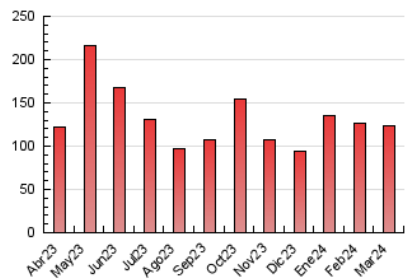

Pàgines (x 1000)