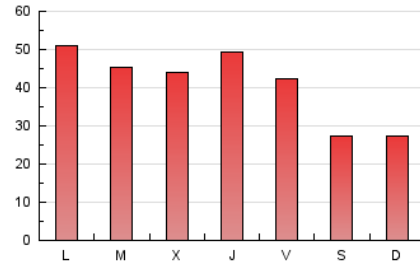

Pàgines (x 100)