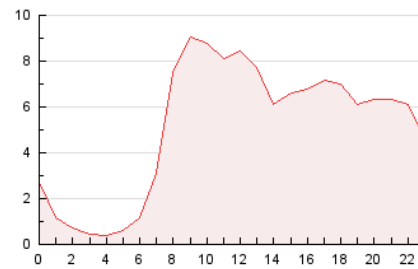

2. Seccions (Nacional)

	PÀGINES	%
HOME	23.602	19.16 %
RESTA	99.565	80.84 %

3. Per dia del mes (Nacional)

Dia	N. únics	Visites	Pàgines	Dia	N. únics	Visites	Pàgines	Dia	N. únics	Visites	Pàgines
1	3.093	3.614	6.160	11	1.190	1.388	2.561	21	2.947	3.423	5.811
2	2.597	3.044	5.720	12	1.215	1.395	2.483	22	3.759	4.380	7.377
3	2.044	2.373	4.626	13	1.871	2.152	3.781	23	2.462	2.824	4.616
4	1.561	1.794	3.123	14	2.105	2.503	4.306	24	1.575	1.849	3.264
5	1.432	1.625	3.013	15	2.114	2.552	4.362	25	970	1.098	1.975
6	2.176	2.682	4.874	16	1.828	2.131	3.611	26	897	1.035	1.762
7	2.192	2.609	4.895	17	1.835	2.063	3.551	27	1.852	2.184	3.933
8	2.090	2.395	4.346	18	1.168	1.310	2.292	28	1.629	1.874	3.285
9	2.009	2.344	4.112	19	1.759	2.035	3.187	29	2.203	2.556	4.384
10	1.834	2.131	3.938	20	2.456	2.815	4.694	30	1.804	2.114	3.694
								31	1.671	1.927	3.431

4. Gràfiques (Nacional)

4.1 Per dia de la setmana (promig)

N. únics / Visites (x 100)

Pàgines (x 100)

4.2 Per franja horària (promig)

Visites_ (x 1000)

Pàgines (x 1000)

4.3 Per mesos