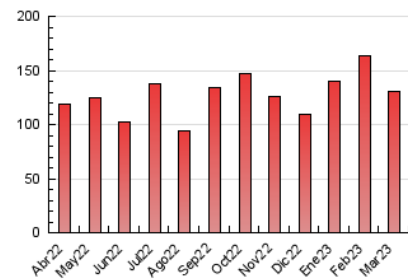

Pàgines (x 1000)