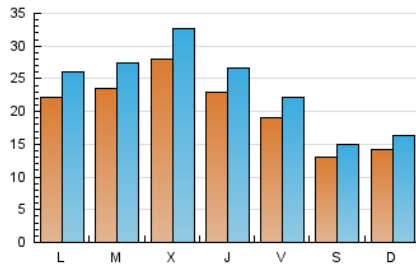

4. Gràfiques (Nacional i Internacional)

4.1 Per dia de la setmana (promig)

N. únics / Visites (x 100)