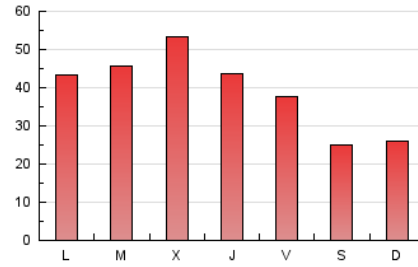

Pàgines (x 100)