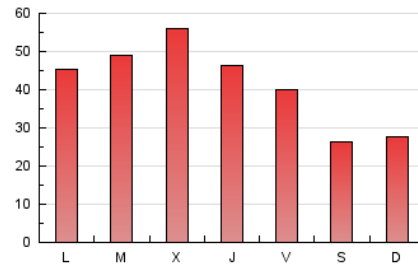

Pàgines (x 100)