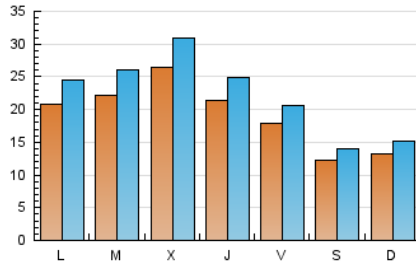

4. Gràfiques (Nacional)

4.1 Per dia de la setmana (promig)

N. únics / Visites (x 100)