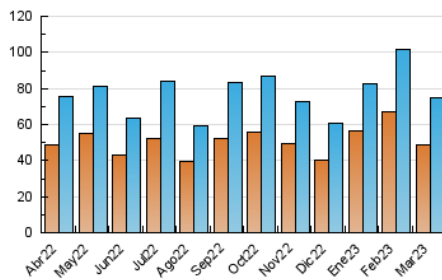

4.3 Per mesos

N. únics / Visites (x 1000)