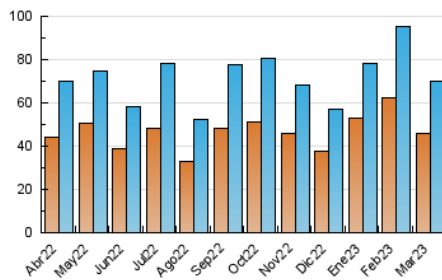

4.3 Per mesos

N. únics / Visites (x 1000)