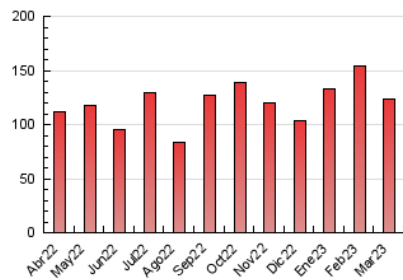

Pàgines (x 1000)