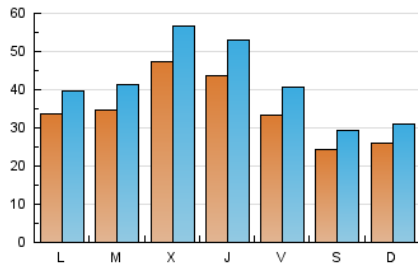

4. Gràfiques (Nacional i Internacional)

4.1 Per dia de la setmana (promig)

N. únics / Visites (x 100)