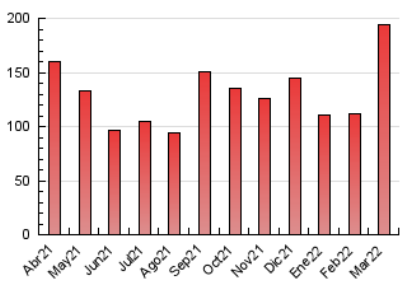

##### 4.2 Per franja horària (promig)

Visites (x 1000)

Pàgines (x 1000)

##### 4.3 Per mesos

N. únics / Visites (x 1000)

Pàgines (x 1000)