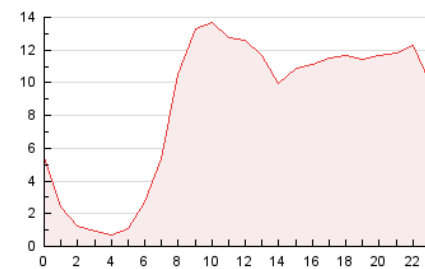

### 3. Per dia del mes (Nacional i Internacional)

Dia	N. únics	Visites	Pàgines	Dia	N. únics	Visites	Pàgines	Dia	N. únics	Visites	Pàgines
1	3.135	3.808	6.158	11	2.551	3.092	5.146	21	3.563	4.149	7.088
2	6.504	8.591	13.132	12	1.703	2.011	3.336	22	3.951	4.572	7.155
3	6.184	8.207	12.720	13	1.696	1.991	3.262	23	5.758	6.338	8.962
4	4.430	5.620	8.583	14	3.044	3.549	5.711	24	3.866	4.466	6.930
5	2.685	3.375	5.433	15	2.977	3.494	5.365	25	2.724	3.172	5.000
6	3.265	3.903	6.454	16	4.928	5.808	9.090	26	3.388	3.844	5.835
7	3.572	4.217	6.933	17	5.958	7.035	10.591	27	3.159	3.699	5.552
8	3.228	3.734	5.783	18	3.693	4.363	6.971	28	3.335	3.986	6.448
9	2.713	3.220	5.468	19	2.025	2.483	3.890	29	4.073	5.111	7.911
10	2.464	2.953	5.045	20	2.257	2.839	4.453	30	3.785	4.459	6.618
								31	3.288	3.795	5.625

4. Gràfiques (Nacional i Internacional)

4.1 Per dia de la setmana (promig)

N. únics / Visites (x 100)

Pàgines (x 100)

4.2 Per franja horària (promig)

Visites (x 1000)

Pàgines (x 1000)

4.3 Per mesos