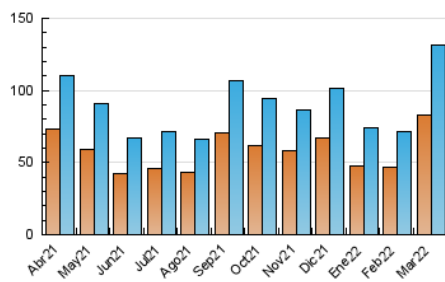

4.3 Per mesos

N. únics / Visites (x 1000)