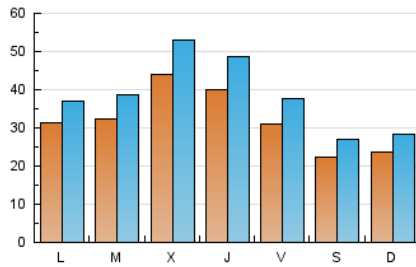

4. Gràfiques (Nacional)

4.1 Per dia de la setmana (promig)

N. únics / Visites (x 100)