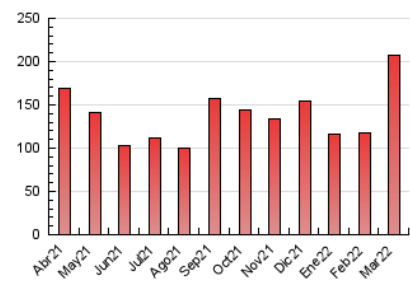

Pàgines (x 1000)