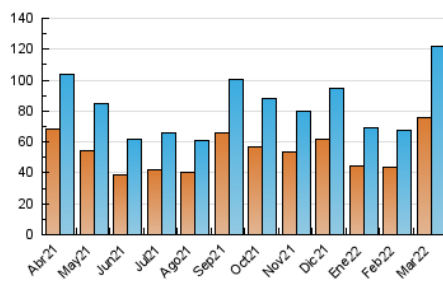

##### 4.1 Per dia de la setmana (promig)

N. únics / Visites (x 100)

Pàgines (x 100)

##### 4.2 Per franja horària (promig)

Visites (x 1000)

Pàgines (x 1000)

##### 4.3 Per mesos

N. únics / Visites (x 1000)

Pàgines (x 1000)