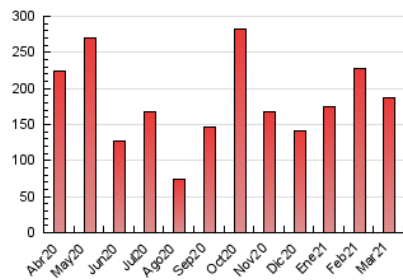

Pàgines (x 1000)