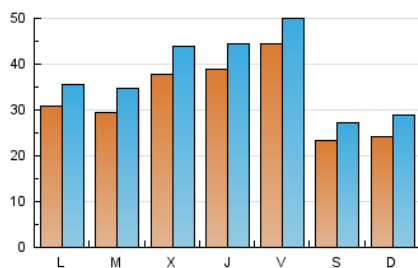

4. Gràfiques (Nacional)

4.1 Per dia de la setmana (promig)

N. únics / Visites (x 100)