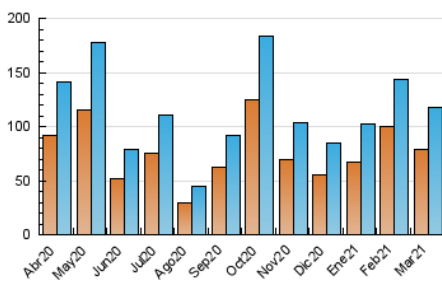

#### 3. Per dia del mes (Nacional)

Dia	N. únics	Visites	Pàgines	Dia	N. únics	Visites	Pàgines	Dia	N. únics	Visites	Pàgines
1	2.861	3.355	5.614	11	3.438	3.977	5.859	21	2.254	2.688	3.966
2	4.137	4.901	7.708	12	3.135	3.543	5.057	22	4.088	4.684	7.176
3	3.583	4.134	6.254	13	2.452	2.818	4.051	23	3.147	3.761	5.824
4	3.894	4.525	7.122	14	3.412	4.300	6.691	24	7.855	8.962	13.981
5	2.584	2.941	4.439	15	3.974	4.581	6.718	25	5.800	6.460	9.025
6	1.892	2.153	3.163	16	2.907	3.399	5.159	26	5.290	5.768	7.645
7	1.813	2.093	3.145	17	2.288	2.634	3.939	27	3.009	3.564	5.377
8	2.648	2.994	4.775	18	2.386	2.772	4.723	28	2.154	2.483	3.812
9	2.080	2.382	3.739	19	6.805	7.705	9.828	29	1.884	2.207	3.517
10	2.420	2.723	4.178	20	1.989	2.395	3.654	30	2.496	2.965	5.024
								31	2.761	3.464	5.449

##### 4.1 Per dia de la setmana (promig)

N. únics / Visites (x 100)

Pàgines (x 100)

##### 4.2 Per franja horària (promig)

Visites\_\_ (x 1000)

Pàgines (x 1000)

##### 4.3 Per mesos

N. únics / Visites (x 1000)

Pàgines (x 1000)