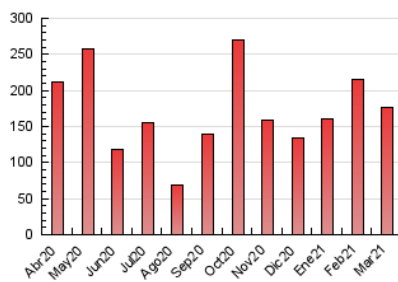

##### 4.2 Per franja horària (promig)

Visites\_\_ (x 1000)

Pàgines (x 1000)

##### 4.3 Per mesos

N. únics / Visites (x 1000)

Pàgines (x 1000)