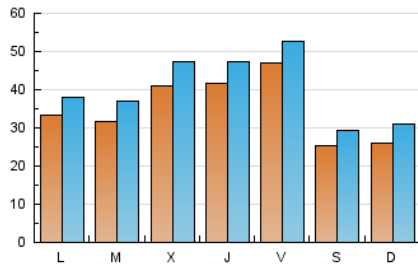

4. Gràfiques (Nacional i Internacional)

4.1 Per dia de la setmana (promig)

N. únics / Visites (x 100)