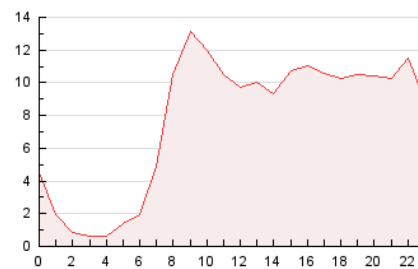

### 3. Per dia del mes (Nacional i Internacional)

Dia	N. únics	Visites	Pàgines	Dia	N. únics	Visites	Pàgines	Dia	N. únics	Visites	Pàgines
1	3.107	3.626	6.046	11	3.713	4.276	6.222	21	2.436	2.886	4.175
2	4.370	5.165	8.036	12	3.391	3.814	5.330	22	4.355	4.973	7.573
3	3.858	4.435	6.594	13	2.660	3.043	4.293	23	3.389	4.024	6.150
4	4.251	4.915	7.552	14	3.613	4.525	6.930	24	8.571	9.769	15.217
5	2.808	3.178	4.704	15	4.231	4.867	7.043	25	6.092	6.811	9.431
6	2.057	2.330	3.366	16	3.114	3.631	5.434	26	5.553	6.049	7.955
7	1.991	2.284	3.317	17	2.505	2.869	4.178	27	3.236	3.805	5.664
8	2.844	3.208	4.994	18	2.590	2.984	4.948	28	2.328	2.669	4.042
9	2.262	2.574	3.970	19	7.050	7.978	10.085	29	2.055	2.388	3.718
10	2.647	2.967	4.441	20	2.181	2.606	3.871	30	2.688	3.169	5.274
								31	2.955	3.701	5.762

4. Gràfiques (Nacional i Internacional)

4.1 Per dia de la setmana (promig)

N. únics / Visites (x 100)

Pàgines (x 100)

4.2 Per franja horària (promig)

Visites (x 1000)

Pàgines (x 1000)

4.3 Per mesos