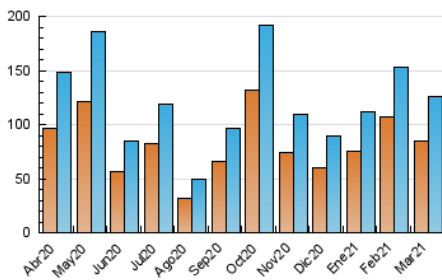

4.3 Per mesos

N. únics / Visites (x 1000)