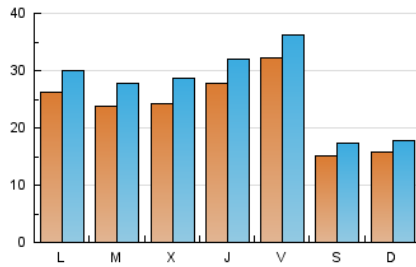

4. Gràfiques (Nacional)

4.1 Per dia de la setmana (promig)

N. únics / Visites (x 100)