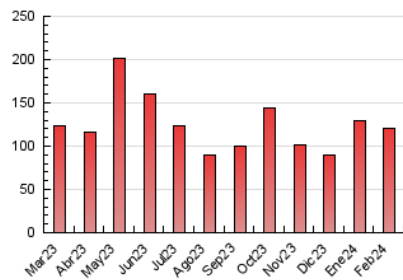

Pàgines (x 1000)