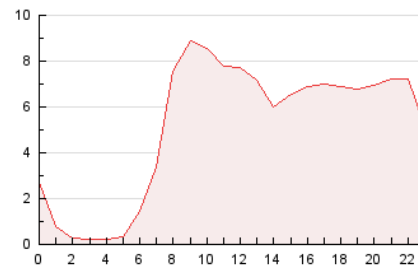

2. Seccions (Nacional i Internacional)

	PÀGINES	%
HOME	19.558	15.52 %
RESTA	106.442	84.48 %

3. Per dia del mes (Nacional i Internacional)

Dia	N. únics	Visites	Pàgines	Dia	N. únics	Visites	Pàgines	Dia	N. únics	Visites	Pàgines
1	2.595	3.004	4.507	11	1.693	1.917	2.786	21	1.976	2.316	3.774
2	2.992	3.460	5.274	12	2.549	2.845	5.041	22	2.135	2.514	3.981
3	1.730	1.965	2.869	13	2.398	2.727	4.576	23	1.956	2.277	3.460
4	1.755	1.974	2.977	14	1.893	2.272	3.542	24	1.305	1.500	2.282
5	2.857	3.329	4.618	15	1.738	2.088	3.533	25	1.680	1.908	2.785
6	2.547	3.063	4.601	16	1.701	1.994	3.250	26	2.201	2.589	4.042
7	3.696	4.298	6.165	17	1.357	1.576	2.494	27	2.177	2.556	3.828
8	6.114	6.754	8.829	18	1.572	1.812	2.788	28	2.757	3.276	5.065
9	6.894	7.425	9.640	19	3.407	3.735	6.836	29	2.088	2.496	3.714
10	2.053	2.289	3.355	20	2.923	3.388	5.388				

4. Gràfiques (Nacional i Internacional)

4.1 Per dia de la setmana (promig)

N. únics / Visites (x 100)

Pàgines (x 100)

4.2 Per franja horària (promig)

Visites_ (x 1000)

Pàgines (x 1000)

4.3 Per mesos