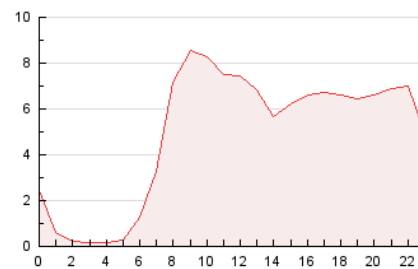

2. Seccions (Nacional)

	PÀGINES	%
HOME	18.641	15.52 %
RESTA	101.453	84.48 %

3. Per dia del mes (Nacional)

Dia	N. únics	Visites	Pàgines	Dia	N. únics	Visites	Pàgines	Dia	N. únics	Visites	Pàgines
1	2.437	2.845	4.260	11	1.612	1.823	2.653	21	1.849	2.171	3.580
2	2.844	3.284	5.045	12	2.433	2.749	4.847	22	2.001	2.369	3.702
3	1.615	1.839	2.719	13	2.279	2.595	4.365	23	1.827	2.132	3.295
4	1.649	1.853	2.753	14	1.753	2.116	3.366	24	1.235	1.416	2.173
5	2.733	3.193	4.414	15	1.617	1.952	3.366	25	1.533	1.748	2.565
6	2.423	2.918	4.362	16	1.599	1.888	3.104	26	2.064	2.437	3.855
7	3.501	4.067	5.837	17	1.292	1.504	2.388	27	2.063	2.432	3.668
8	5.891	6.530	8.591	18	1.500	1.728	2.694	28	2.614	3.105	4.797
9	6.652	7.162	9.314	19	3.260	3.593	6.613	29	1.958	2.348	3.519
10	1.932	2.156	3.164	20	2.710	3.165	5.085				

4. Gràfiques (Nacional)

4.1 Per dia de la setmana (promig)

N. únics / Visites (x 100)

Pàgines (x 100)

4.2 Per franja horària (promig)

Visites_ (x 1000)

Pàgines (x 1000)

4.3 Per mesos