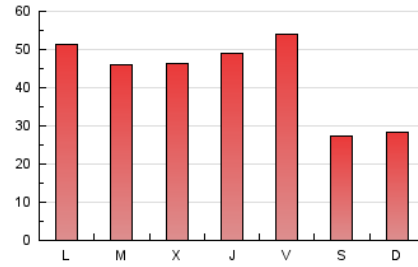

Pàgines (x 100)