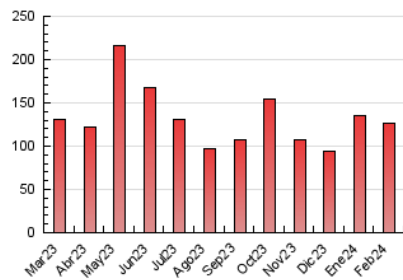

Pàgines (x 1000)