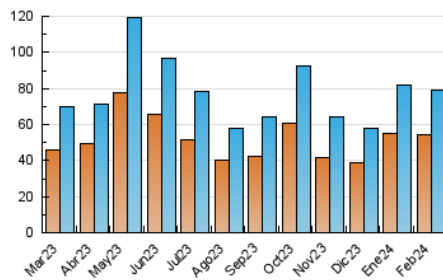

4.3 Per mesos

N. únics / Visites (x 1000)