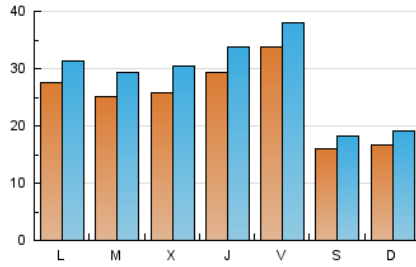

4. Gràfiques (Nacional i Internacional)

4.1 Per dia de la setmana (promig)

N. únics / Visites (x 100)