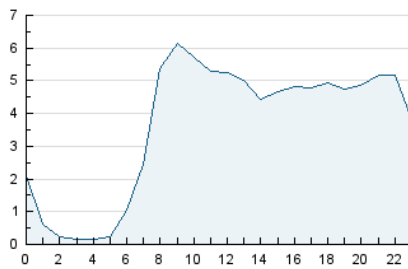

2. Seccions (Nacional i Internacional)

	PÀGINES	%
HOME	19.558	15.52 %
RESTA	106.442	84.48 %

3. Per dia del mes (Nacional i Internacional)

Dia	N. únics	Visites	Pàgines	Dia	N. únics	Visites	Pàgines	Dia	N. únics	Visites	Pàgines
1	2.595	3.004	4.507	11	1.693	1.917	2.786	21	1.976	2.316	3.774
2	2.992	3.460	5.274	12	2.549	2.845	5.041	22	2.135	2.514	3.981
3	1.730	1.965	2.869	13	2.398	2.727	4.576	23	1.956	2.277	3.460
4	1.755	1.974	2.977	14	1.893	2.272	3.542	24	1.305	1.500	2.282
5	2.857	3.329	4.618	15	1.738	2.088	3.533	25	1.680	1.908	2.785
6	2.547	3.063	4.601	16	1.701	1.994	3.250	26	2.201	2.589	4.042
7	3.696	4.298	6.165	17	1.357	1.576	2.494	27	2.177	2.556	3.828
8	6.114	6.754	8.829	18	1.572	1.812	2.788	28	2.757	3.276	5.065
9	6.894	7.425	9.640	19	3.407	3.735	6.836	29	2.088	2.496	3.714
10	2.053	2.289	3.355	20	2.923	3.388	5.388				

4. Gràfiques (Nacional i Internacional)

4.1 Per dia de la setmana (promig)

N. únics / Visites (x 100)

Pàgines (x 100)

4.2 Per franja horària (promig)

Visites_ (x 1000)

Pàgines (x 1000)

4.3 Per mesos