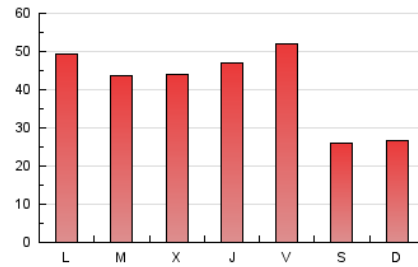

Pàgines (x 100)