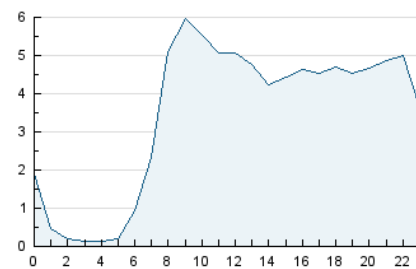

2. Seccions (Nacional)

	PÀGINES	%
HOME	18.641	15.52 %
RESTA	101.453	84.48 %

3. Per dia del mes (Nacional)

Dia	N. únics	Visites	Pàgines	Dia	N. únics	Visites	Pàgines	Dia	N. únics	Visites	Pàgines
1	2.437	2.845	4.260	11	1.612	1.823	2.653	21	1.849	2.171	3.580
2	2.844	3.284	5.045	12	2.433	2.749	4.847	22	2.001	2.369	3.702
3	1.615	1.839	2.719	13	2.279	2.595	4.365	23	1.827	2.132	3.295
4	1.649	1.853	2.753	14	1.753	2.116	3.366	24	1.235	1.416	2.173
5	2.733	3.193	4.414	15	1.617	1.952	3.366	25	1.533	1.748	2.565
6	2.423	2.918	4.362	16	1.599	1.888	3.104	26	2.064	2.437	3.855
7	3.501	4.067	5.837	17	1.292	1.504	2.388	27	2.063	2.432	3.668
8	5.891	6.530	8.591	18	1.500	1.728	2.694	28	2.614	3.105	4.797
9	6.652	7.162	9.314	19	3.260	3.593	6.613	29	1.958	2.348	3.519
10	1.932	2.156	3.164	20	2.710	3.165	5.085				

4. Gràfiques (Nacional)

4.1 Per dia de la setmana (promig)

N. únics / Visites (x 100)

Pàgines (x 100)

4.2 Per franja horària (promig)

Visites_ (x 1000)

Pàgines (x 1000)

4.3 Per mesos