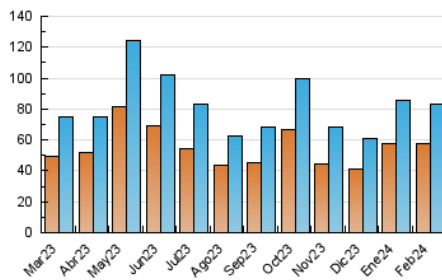

4.3 Per mesos

N. únics / Visites (x 1000)