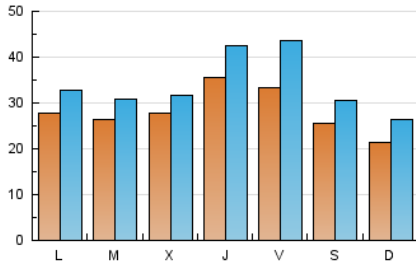

4. Gràfiques (Nacional)

4.1 Per dia de la setmana (promig)

N. únics / Visites (x 100)