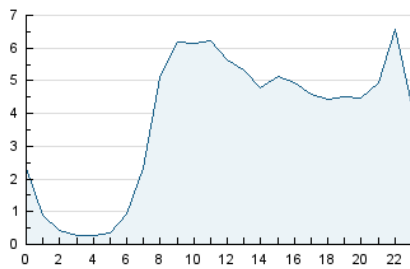

2. Seccions (Nacional)

	PÀGINES	%
HOME	21.330	13.84 %
RESTA	132.831	86.16 %

3. Per dia del mes (Nacional)

Dia	N. únics	Visites	Pàgines	Dia	N. únics	Visites	Pàgines	Dia	N. únics	Visites	Pàgines
1	2.854	3.323	5.567	11	1.522	1.751	2.982	21	2.945	3.323	5.625
2	2.901	3.478	6.079	12	1.353	1.575	2.647	22	3.546	4.011	6.232
3	2.527	2.900	4.838	13	2.033	2.288	4.247	23	4.449	5.774	8.762
4	1.558	1.731	2.796	14	2.033	2.404	4.256	24	5.886	8.935	13.309
5	1.263	1.442	2.653	15	2.225	2.564	4.495	25	6.145	7.511	10.663
6	2.064	2.403	4.500	16	2.147	2.463	4.198	26	3.999	5.381	7.929
7	2.082	2.418	4.746	17	1.826	2.065	3.455	27	3.877	4.967	7.922
8	2.438	2.748	4.494	18	1.038	1.173	1.987	28	3.449	4.180	6.720
9	4.695	5.297	8.265	19	1.969	2.196	3.346				
10	3.063	3.497	5.746	20	3.149	3.506	5.702				

4. Gràfiques (Nacional)

4.1 Per dia de la setmana (promig)

N. únics / Visites (x 100)

Pàgines (x 100)

4.2 Per franja horària (promig)

Visites_ (x 1000)

Pàgines (x 1000)

4.3 Per mesos