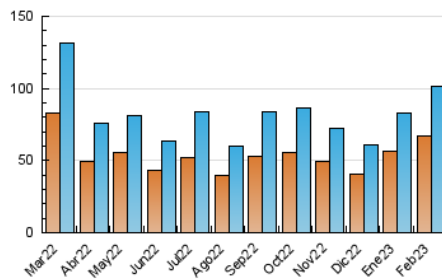

4.3 Per mesos

N. únics / Visites (x 1000)