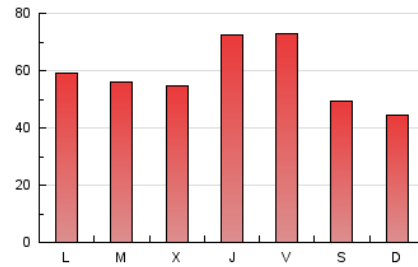

Pàgines (x 100)