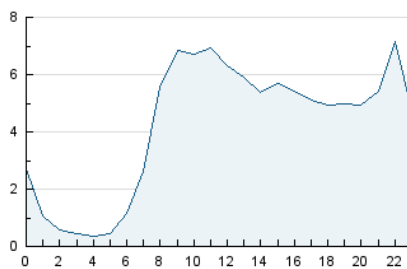

2. Seccions (Nacional i Internacional)

	PÀGINES	%
HOME	24.220	14.80 %
RESTA	139.469	85.20 %

3. Per dia del mes (Nacional i Internacional)

Dia	N. únics	Visites	Pàgines	Dia	N. únics	Visites	Pàgines	Dia	N. únics	Visites	Pàgines
1	2.971	3.457	5.842	11	1.587	1.827	3.112	21	3.084	3.471	5.837
2	3.072	3.673	6.382	12	1.416	1.649	2.787	22	3.734	4.224	6.558
3	2.676	3.064	5.117	13	2.141	2.402	4.452	23	4.746	6.207	9.479
4	1.627	1.815	2.936	14	2.186	2.570	4.470	24	6.373	9.719	14.398
5	1.326	1.517	2.872	15	2.328	2.676	4.655	25	6.736	8.188	11.597
6	2.171	2.522	4.793	16	2.277	2.627	4.425	26	4.304	5.851	8.578
7	2.235	2.587	5.080	17	1.931	2.181	3.628	27	4.136	5.336	8.470
8	2.583	2.903	4.844	18	1.101	1.247	2.141	28	3.677	4.455	7.094
9	4.970	5.601	8.749	19	2.053	2.291	3.490				
10	3.204	3.656	5.994	20	3.276	3.638	5.909				

4. Gràfiques (Nacional i Internacional)

4.1 Per dia de la setmana (promig)

N. únics / Visites (x 100)

Pàgines (x 100)

4.2 Per franja horària (promig)

Visites_ (x 1000)

Pàgines (x 1000)

4.3 Per mesos