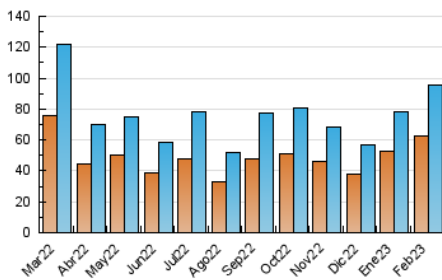

4.3 Per mesos

N. únics / Visites (x 1000)