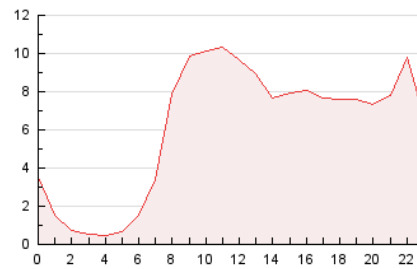

2. Seccions (Nacional)

	PÀGINES	%
HOME	21.330	13.84 %
RESTA	132.831	86.16 %

3. Per dia del mes (Nacional)

Dia	N. únics	Visites	Pàgines	Dia	N. únics	Visites	Pàgines	Dia	N. únics	Visites	Pàgines
1	2.854	3.323	5.567	11	1.522	1.751	2.982	21	2.945	3.323	5.625
2	2.901	3.478	6.079	12	1.353	1.575	2.647	22	3.546	4.011	6.232
3	2.527	2.900	4.838	13	2.033	2.288	4.247	23	4.449	5.774	8.762
4	1.558	1.731	2.796	14	2.033	2.404	4.256	24	5.886	8.935	13.309
5	1.263	1.442	2.653	15	2.225	2.564	4.495	25	6.145	7.511	10.663
6	2.064	2.403	4.500	16	2.147	2.463	4.198	26	3.999	5.381	7.929
7	2.082	2.418	4.746	17	1.826	2.065	3.455	27	3.877	4.967	7.922
8	2.438	2.748	4.494	18	1.038	1.173	1.987	28	3.449	4.180	6.720
9	4.695	5.297	8.265	19	1.969	2.196	3.346				
10	3.063	3.497	5.746	20	3.149	3.506	5.702				

4. Gràfiques (Nacional)

4.1 Per dia de la setmana (promig)

N. únics / Visites (x 100)

Pàgines (x 100)

4.2 Per franja horària (promig)

Visites_ (x 1000)

Pàgines (x 1000)

4.3 Per mesos