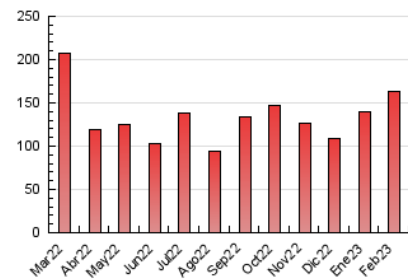

Pàgines (x 1000)