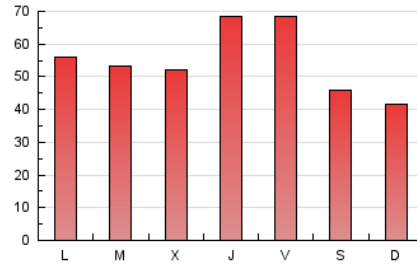

Pàgines (x 100)