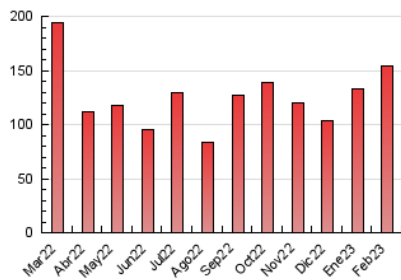

Pàgines (x 1000)