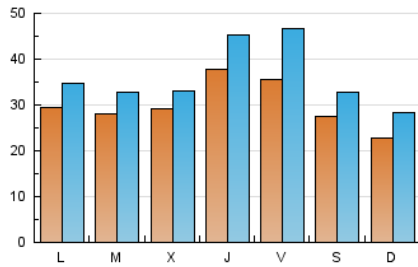

4. Gràfiques (Nacional i Internacional)

4.1 Per dia de la setmana (promig)

N. únics / Visites (x 100)