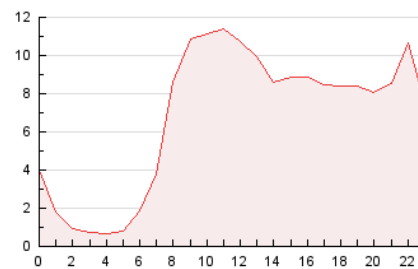

2. Seccions (Nacional i Internacional)

	PÀGINES	%
HOME	24.220	14.80 %
RESTA	139.469	85.20 %

3. Per dia del mes (Nacional i Internacional)

Dia	N. únics	Visites	Pàgines	Dia	N. únics	Visites	Pàgines	Dia	N. únics	Visites	Pàgines
1	2.971	3.457	5.842	11	1.587	1.827	3.112	21	3.084	3.471	5.837
2	3.072	3.673	6.382	12	1.416	1.649	2.787	22	3.734	4.224	6.558
3	2.676	3.064	5.117	13	2.141	2.402	4.452	23	4.746	6.207	9.479
4	1.627	1.815	2.936	14	2.186	2.570	4.470	24	6.373	9.719	14.398
5	1.326	1.517	2.872	15	2.328	2.676	4.655	25	6.736	8.188	11.597
6	2.171	2.522	4.793	16	2.277	2.627	4.425	26	4.304	5.851	8.578
7	2.235	2.587	5.080	17	1.931	2.181	3.628	27	4.136	5.336	8.470
8	2.583	2.903	4.844	18	1.101	1.247	2.141	28	3.677	4.455	7.094
9	4.970	5.601	8.749	19	2.053	2.291	3.490				
10	3.204	3.656	5.994	20	3.276	3.638	5.909				

4. Gràfiques (Nacional i Internacional)

4.1 Per dia de la setmana (promig)

N. únics / Visites (x 100)

Pàgines (x 100)

4.2 Per franja horària (promig)

Visites_ (x 1000)

Pàgines (x 1000)

4.3 Per mesos