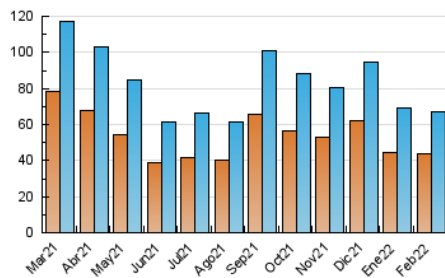

4.3 Per mesos

N. únics / Visites (x 1000)