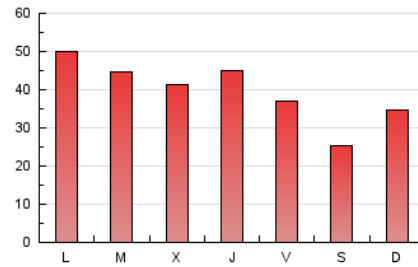

Pàgines (x 100)