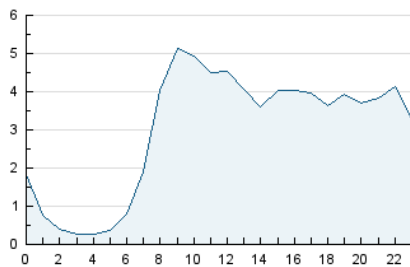

2. Seccions (Nacional i Internacional)

	PÀGINES	%
HOME	18.276	15.53 %
RESTA	99.419	84.47 %

3. Per dia del mes (Nacional i Internacional)

Dia	N. únics	Visites	Pàgines	Dia	N. únics	Visites	Pàgines	Dia	N. únics	Visites	Pàgines
1	2.411	2.758	4.720	11	2.030	2.342	3.588	21	2.606	3.039	4.969
2	2.167	2.464	4.573	12	1.489	1.659	2.611	22	2.995	3.523	5.528
3	2.458	2.810	4.631	13	1.358	1.530	2.429	23	2.328	2.660	4.311
4	1.593	1.830	3.015	14	1.735	1.996	3.301	24	3.012	3.443	5.373
5	1.157	1.316	2.222	15	1.864	2.139	3.555	25	2.504	3.023	5.148
6	2.426	2.652	4.528	16	2.488	2.964	4.553	26	1.425	1.684	3.053
7	3.394	3.912	6.467	17	2.305	2.704	4.167	27	1.981	2.464	4.102
8	2.505	2.940	4.950	18	2.104	2.435	4.207	28	3.272	4.037	6.475
9	2.054	2.350	3.934	19	1.723	1.970	2.976				
10	2.713	3.051	4.728	20	1.950	2.162	3.581				

4. Gràfiques (Nacional i Internacional)

4.1 Per dia de la setmana (promig)

N. únics / Visites (x 100)

Pàgines (x 100)

4.2 Per franja horària (promig)

Visites (x 1000)

Pàgines (x 1000)

4.3 Per mesos