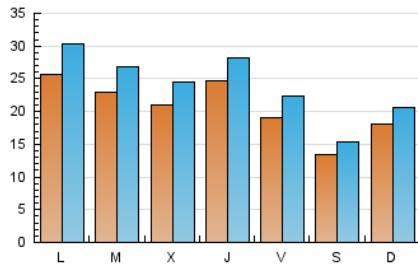

4. Gràfiques (Nacional)

4.1 Per dia de la setmana (promig)

N. únics / Visites (x 100)