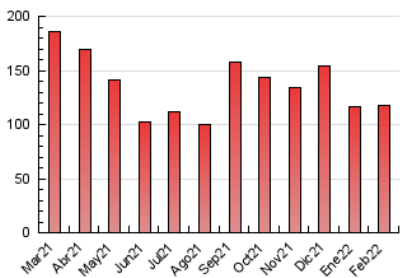

Pàgines (x 1000)