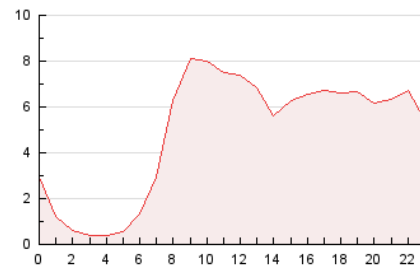

2. Seccions (Nacional i Internacional)

	PÀGINES	%
HOME	18.276	15.53 %
RESTA	99.419	84.47 %

3. Per dia del mes (Nacional i Internacional)

Dia	N. únics	Visites	Pàgines	Dia	N. únics	Visites	Pàgines	Dia	N. únics	Visites	Pàgines
1	2.411	2.758	4.720	11	2.030	2.342	3.588	21	2.606	3.039	4.969
2	2.167	2.464	4.573	12	1.489	1.659	2.611	22	2.995	3.523	5.528
3	2.458	2.810	4.631	13	1.358	1.530	2.429	23	2.328	2.660	4.311
4	1.593	1.830	3.015	14	1.735	1.996	3.301	24	3.012	3.443	5.373
5	1.157	1.316	2.222	15	1.864	2.139	3.555	25	2.504	3.023	5.148
6	2.426	2.652	4.528	16	2.488	2.964	4.553	26	1.425	1.684	3.053
7	3.394	3.912	6.467	17	2.305	2.704	4.167	27	1.981	2.464	4.102
8	2.505	2.940	4.950	18	2.104	2.435	4.207	28	3.272	4.037	6.475
9	2.054	2.350	3.934	19	1.723	1.970	2.976				
10	2.713	3.051	4.728	20	1.950	2.162	3.581				

4. Gràfiques (Nacional i Internacional)

4.1 Per dia de la setmana (promig)

N. únics / Visites (x 100)

Pàgines (x 100)

4.2 Per franja horària (promig)

Visites (x 1000)

Pàgines (x 1000)

4.3 Per mesos