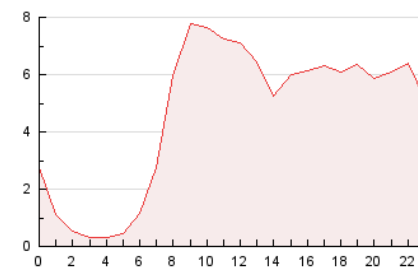

2. Seccions (Nacional)

	PÀGINES	%
HOME	17.331	15.58 %
RESTA	93.895	84.42 %

3. Per dia del mes (Nacional)

Dia	N. únics	Visites	Pàgines	Dia	N. únics	Visites	Pàgines	Dia	N. únics	Visites	Pàgines
1	2.300	2.629	4.534	11	1.899	2.192	3.382	21	2.399	2.812	4.649
2	2.048	2.333	4.384	12	1.379	1.533	2.438	22	2.792	3.294	5.190
3	2.319	2.661	4.431	13	1.289	1.452	2.304	23	2.148	2.464	4.052
4	1.474	1.701	2.878	14	1.618	1.867	3.147	24	2.809	3.225	5.096
5	1.056	1.207	2.106	15	1.738	2.003	3.398	25	2.298	2.776	4.808
6	2.294	2.514	4.358	16	2.303	2.755	4.275	26	1.298	1.537	2.832
7	3.238	3.745	6.230	17	2.141	2.511	3.942	27	1.822	2.269	3.838
8	2.358	2.777	4.711	18	1.977	2.296	3.707	28	3.001	3.713	6.033
9	1.937	2.226	3.772	19	1.609	1.837	2.810				
10	2.572	2.898	4.521	20	1.825	2.027	3.400				

4. Gràfiques (Nacional)

4.1 Per dia de la setmana (promig)

N. únics / Visites (x 100)

Pàgines (x 100)

4.2 Per franja horària (promig)

Visites__ (x 1000)

Pàgines (x 1000)

4.3 Per mesos