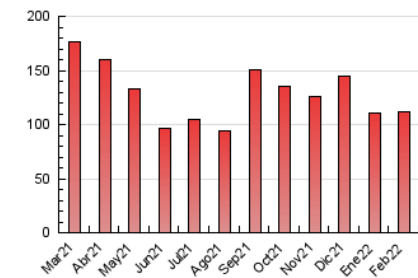

Pàgines (x 1000)