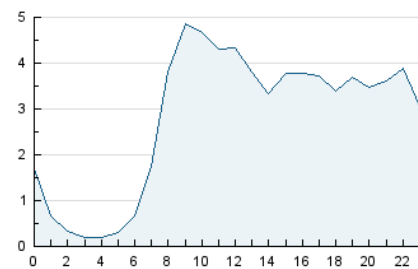

2. Seccions (Nacional)

	PÀGINES	%
HOME	17.331	15.58 %
RESTA	93.895	84.42 %

3. Per dia del mes (Nacional)

Dia	N. únics	Visites	Pàgines	Dia	N. únics	Visites	Pàgines	Dia	N. únics	Visites	Pàgines
1	2.300	2.629	4.534	11	1.899	2.192	3.382	21	2.399	2.812	4.649
2	2.048	2.333	4.384	12	1.379	1.533	2.438	22	2.792	3.294	5.190
3	2.319	2.661	4.431	13	1.289	1.452	2.304	23	2.148	2.464	4.052
4	1.474	1.701	2.878	14	1.618	1.867	3.147	24	2.809	3.225	5.096
5	1.056	1.207	2.106	15	1.738	2.003	3.398	25	2.298	2.776	4.808
6	2.294	2.514	4.358	16	2.303	2.755	4.275	26	1.298	1.537	2.832
7	3.238	3.745	6.230	17	2.141	2.511	3.942	27	1.822	2.269	3.838
8	2.358	2.777	4.711	18	1.977	2.296	3.707	28	3.001	3.713	6.033
9	1.937	2.226	3.772	19	1.609	1.837	2.810				
10	2.572	2.898	4.521	20	1.825	2.027	3.400				

4. Gràfiques (Nacional)

4.1 Per dia de la setmana (promig)

N. únics / Visites (x 100)

Pàgines (x 100)

4.2 Per franja horària (promig)

Visites__ (x 1000)

Pàgines (x 1000)

4.3 Per mesos