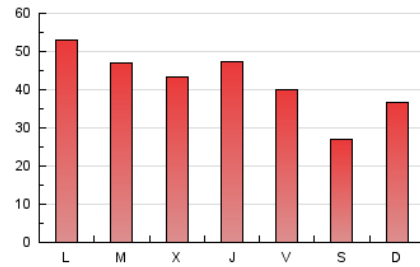

Pàgines (x 100)