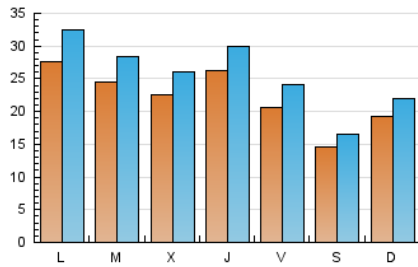

4. Gràfiques (Nacional i Internacional)

4.1 Per dia de la setmana (promig)

N. únics / Visites (x 100)