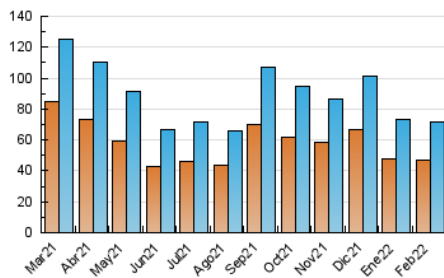

4.3 Per mesos

N. únics / Visites (x 1000)