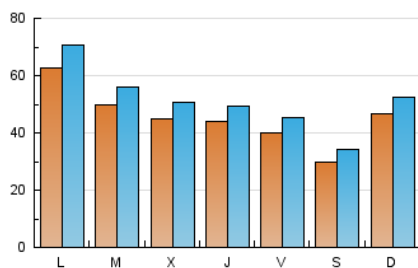

4. Gràfiques (Nacional)

4.1 Per dia de la setmana (promig)

N. únics / Visites (x 100)