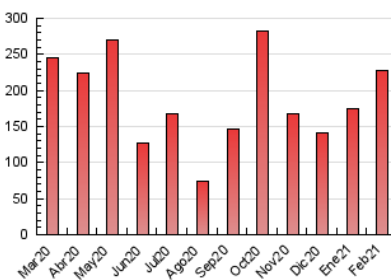

Pàgines (x 1000)