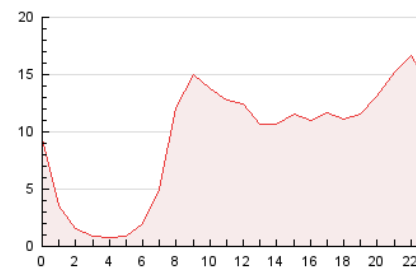

2. Seccions (Nacional i Internacional)

	PÀGINES	%
HOME	25.070	11.02 %
RESTA	202.480	88.98 %

3. Per dia del mes (Nacional i Internacional)

Dia	N. únics	Visites	Pàgines	Dia	N. únics	Visites	Pàgines	Dia	N. únics	Visites	Pàgines
1	5.097	5.718	8.519	11	6.471	6.958	9.607	21	2.841	3.360	5.445
2	5.249	6.177	9.515	12	6.689	7.342	10.115	22	3.864	4.687	7.314
3	4.534	5.178	7.842	13	4.995	5.728	9.022	23	5.057	5.750	8.711
4	4.734	5.419	8.164	14	10.985	12.098	17.054	24	4.162	4.857	7.122
5	2.984	3.377	4.905	15	13.912	15.526	23.597	25	3.109	3.635	5.319
6	2.754	3.020	4.415	16	5.224	5.795	8.785	26	3.102	3.606	5.424
7	3.118	3.458	5.149	17	3.558	3.985	6.507	27	2.268	2.622	3.916
8	3.598	4.021	5.970	18	4.260	4.928	7.797	28	2.736	3.216	4.812
9	5.484	6.064	8.862	19	4.577	5.328	8.356				
10	6.790	7.503	10.330	20	2.809	3.202	4.976				

4. Gràfiques (Nacional i Internacional)

4.1 Per dia de la setmana (promig)

N. únics / Visites (x 100)

Pàgines (x 100)

4.2 Per franja horària (promig)

Visites (x 1000)

Pàgines (x 1000)

4.3 Per mesos