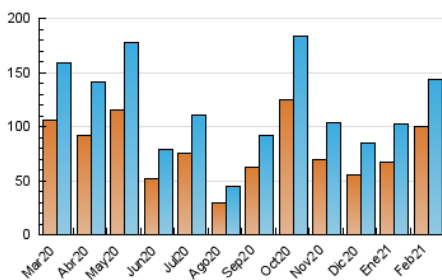

4.3 Per mesos

N. únics / Visites (x 1000)