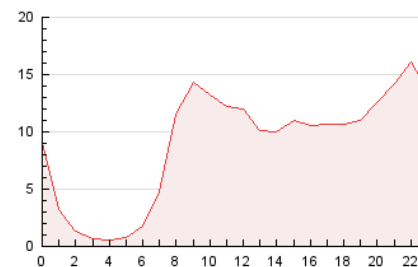

2. Seccions (Nacional)

	PÀGINES	%
HOME	23.704	10.99 %
RESTA	191.906	89.01 %

3. Per dia del mes (Nacional)

Dia	N. únics	Visites	Pàgines	Dia	N. únics	Visites	Pàgines	Dia	N. únics	Visites	Pàgines
1	4.854	5.453	8.178	11	6.215	6.676	9.275	21	2.610	3.113	5.137
2	4.944	5.831	9.043	12	6.339	6.968	9.696	22	3.605	4.393	6.939
3	4.225	4.845	7.423	13	4.700	5.405	8.585	23	4.789	5.457	8.261
4	4.442	5.098	7.782	14	10.486	11.580	16.324	24	3.917	4.572	6.782
5	2.776	3.146	4.654	15	13.232	14.701	22.268	25	2.891	3.387	5.056
6	2.566	2.816	4.195	16	4.884	5.425	8.225	26	2.579	3.022	4.474
7	2.948	3.260	4.919	17	3.290	3.698	6.083	27	2.104	2.441	3.750
8	3.383	3.782	5.662	18	3.987	4.627	7.354	28	2.542	3.007	4.563
9	5.209	5.756	8.488	19	4.264	4.977	7.847				
10	6.523	7.214	9.958	20	2.613	2.996	4.689				

4. Gràfiques (Nacional)

4.1 Per dia de la setmana (promig)

N. únics / Visites (x 100)

Pàgines (x 100)

4.2 Per franja horària (promig)

Visites (x 1000)

Pàgines (x 1000)

4.3 Per mesos