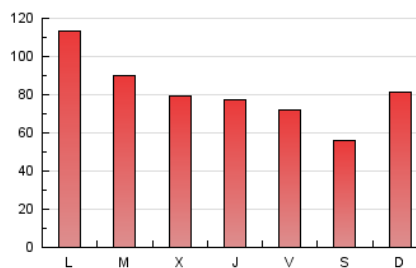

Pàgines (x 100)