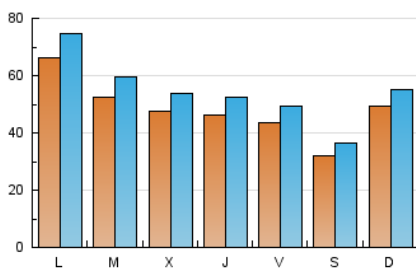

4. Gràfiques (Nacional i Internacional)

4.1 Per dia de la setmana (promig)

N. únics / Visites (x 100)