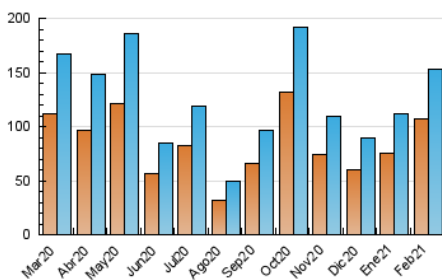

4.3 Per mesos

N. únics / Visites (x 1000)