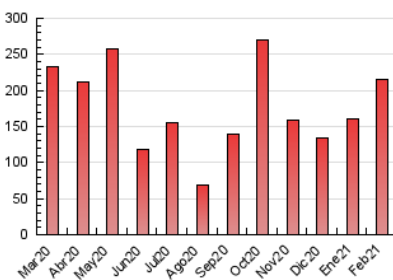

Pàgines (x 1000)