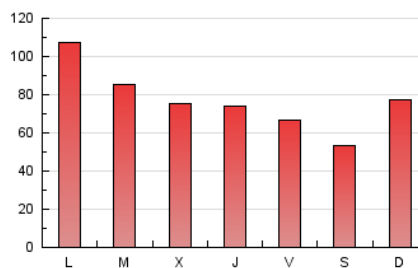

Pàgines (x 100)