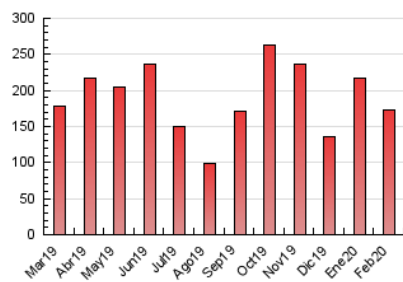

Pàgines (x 1000)