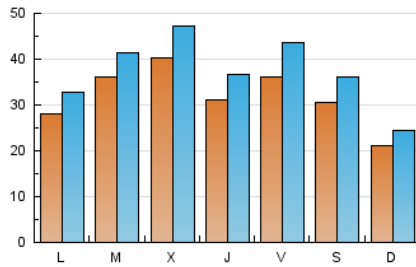

4. Gràfiques (Nacional)

4.1 Per dia de la setmana (promig)

N. únics / Visites (x 100)