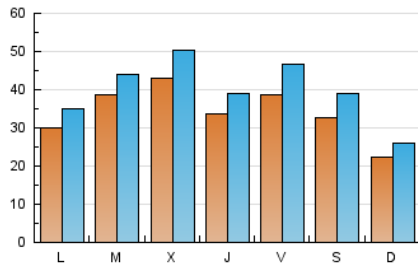

4. Gràfiques (Nacional i Internacional)

4.1 Per dia de la setmana (promig)

N. únics / Visites (x 100)