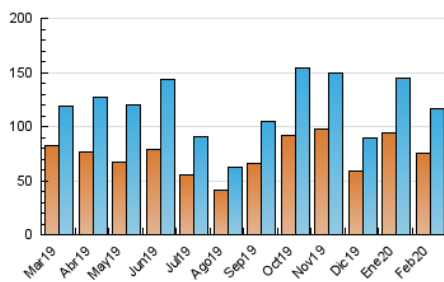

4.3 Per mesos

N. únics / Visites (x 1000)