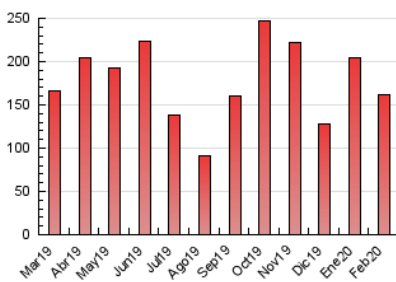

Pàgines (x 1000)