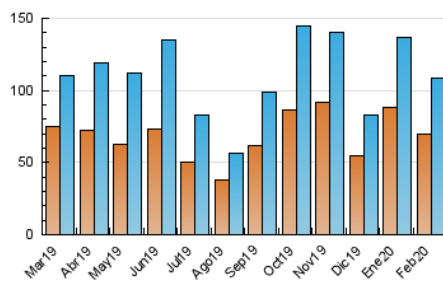

4.3 Per mesos

N. únics / Visites (x 1000)