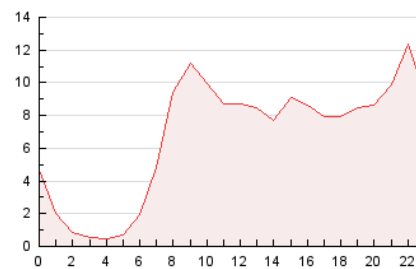

#### 3. Per dia del mes (Nacional)

Dia	N. únics	Visites	Pàgines	Dia	N. únics	Visites	Pàgines	Dia	N. únics	Visites	Pàgines
1	1.917	2.311	3.528	11	3.451	3.893	5.928	21	2.621	3.054	4.484
2	1.888	2.226	3.311	12	4.042	4.545	6.896	22	1.623	1.859	2.656
3	2.515	2.873	4.732	13	3.037	3.549	5.659	23	1.837	2.110	3.280
4	3.939	4.597	7.116	14	3.092	3.564	4.975	24	3.096	3.732	5.638
5	3.324	3.933	6.243	15	2.730	3.176	4.756	25	3.577	4.106	6.178
6	2.641	3.096	4.691	16	3.080	3.550	5.298	26	5.086	6.013	8.764
7	1.908	2.208	3.256	17	3.048	3.572	5.426	27	3.505	4.105	5.865
8	1.418	1.733	2.518	18	3.479	3.944	6.645	28	6.828	8.660	11.482
9	1.611	1.924	3.123	19	3.694	4.453	6.776	29	7.556	9.027	12.124
10	2.572	2.949	5.053	20	3.314	3.867	5.989				

4. Gràfiques (Nacional)

4.1 Per dia de la setmana (promig)

N. únics / Visites (x 100)

Pàgines (x 100)

4.2 Per franja horària (promig)

Visites (x 1000)

Pàgines (x 1000)

4.3 Per mesos