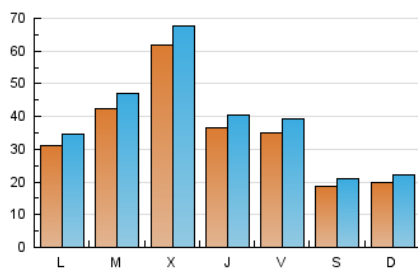

4. Gràfiques (Nacional)

4.1 Per dia de la setmana (promig)

N. únics / Visites (x 100)