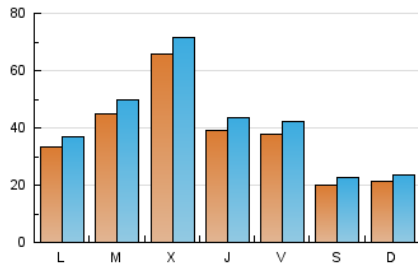

4. Gràfiques (Nacional i Internacional)

4.1 Per dia de la setmana (promig)

N. únics / Visites (x 100)