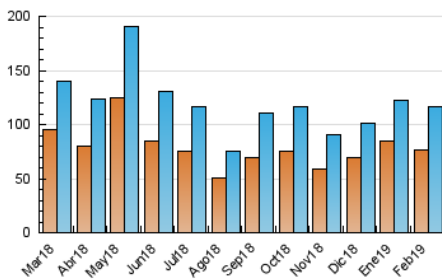

4.3 Per mesos

N. únics / Visites (x 1000)