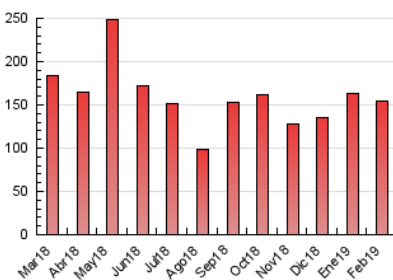

Pàgines (x 1000)