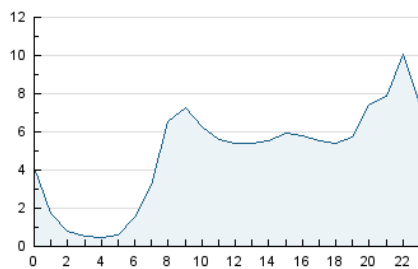

2. Seccions (Nacional i Internacional)

	PÀGINES	%
HOME	18.947	11.59 %
RESTA	144.477	88.41 %

3. Per dia del mes (Nacional i Internacional)

Dia	N. únics	Visites	Pàgines	Dia	N. únics	Visites	Pàgines	Dia	N. únics	Visites	Pàgines
1	2.449	2.786	4.243	11	3.169	3.509	5.409	21	5.170	5.784	7.754
2	1.338	1.503	2.214	12	6.780	7.329	9.895	22	5.079	5.688	7.352
3	1.877	2.126	3.235	13	11.988	12.843	16.535	23	2.863	3.235	4.504
4	2.981	3.323	5.168	14	5.641	6.188	8.295	24	2.750	3.068	4.322
5	2.772	3.142	4.715	15	4.896	5.459	7.595	25	3.607	4.010	6.302
6	2.463	2.789	4.338	16	2.356	2.656	3.798	26	4.081	4.546	6.327
7	1.852	2.056	3.385	17	2.459	2.769	4.049	27	4.056	4.504	6.551
8	2.643	2.926	4.227	18	3.524	3.953	5.930	28	3.042	3.426	5.151
9	1.455	1.608	2.289	19	4.367	4.887	6.778				
10	1.376	1.498	2.159	20	7.745	8.483	10.904				

4. Gràfiques (Nacional i Internacional)

4.1 Per dia de la setmana (promig)

N. únics / Visites (x 100)

Pàgines (x 100)

4.2 Per franja horària (promig)

Visites (x 1000)

Pàgines (x 1000)

4.3 Per mesos