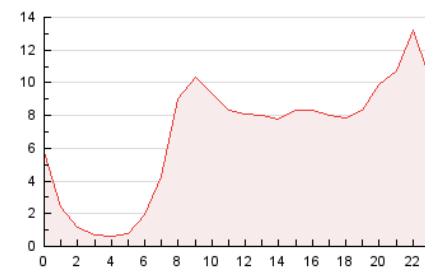

2. Seccions (Nacional i Internacional)

	PÀGINES	%
HOME	18.947	11.59 %
RESTA	144.477	88.41 %

3. Per dia del mes (Nacional i Internacional)

Dia	N. únics	Visites	Pàgines	Dia	N. únics	Visites	Pàgines	Dia	N. únics	Visites	Pàgines
1	2.449	2.786	4.243	11	3.169	3.509	5.409	21	5.170	5.784	7.754
2	1.338	1.503	2.214	12	6.780	7.329	9.895	22	5.079	5.688	7.352
3	1.877	2.126	3.235	13	11.988	12.843	16.535	23	2.863	3.235	4.504
4	2.981	3.323	5.168	14	5.641	6.188	8.295	24	2.750	3.068	4.322
5	2.772	3.142	4.715	15	4.896	5.459	7.595	25	3.607	4.010	6.302
6	2.463	2.789	4.338	16	2.356	2.656	3.798	26	4.081	4.546	6.327
7	1.852	2.056	3.385	17	2.459	2.769	4.049	27	4.056	4.504	6.551
8	2.643	2.926	4.227	18	3.524	3.953	5.930	28	3.042	3.426	5.151
9	1.455	1.608	2.289	19	4.367	4.887	6.778				
10	1.376	1.498	2.159	20	7.745	8.483	10.904				

4. Gràfiques (Nacional i Internacional)

4.1 Per dia de la setmana (promig)

N. únics / Visites (x 100)

Pàgines (x 100)

4.2 Per franja horària (promig)

Visites (x 1000)

Pàgines (x 1000)

4.3 Per mesos