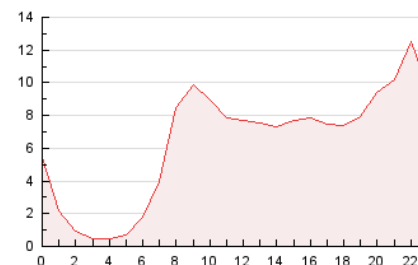

2. Seccions (Nacional)

	PÀGINES	%
HOME	17.717	11.52 %
RESTA	136.032	88.48 %

3. Per dia del mes (Nacional)

Dia	N. únics	Visites	Pàgines	Dia	N. únics	Visites	Pàgines	Dia	N. únics	Visites	Pàgines
1	2.262	2.583	3.942	11	2.936	3.251	5.074	21	4.796	5.359	7.210
2	1.205	1.353	1.985	12	6.419	6.942	9.338	22	4.806	5.382	6.954
3	1.736	1.969	2.969	13	11.317	12.150	15.676	23	2.709	3.055	4.232
4	2.798	3.109	4.822	14	5.287	5.797	7.796	24	2.599	2.894	4.080
5	2.582	2.919	4.434	15	4.573	5.099	7.091	25	3.432	3.814	5.996
6	2.257	2.559	4.046	16	2.194	2.476	3.542	26	3.849	4.278	6.004
7	1.669	1.856	3.117	17	2.315	2.606	3.856	27	3.820	4.243	6.178
8	2.402	2.664	3.906	18	3.329	3.735	5.643	28	2.871	3.237	4.905
9	1.327	1.469	2.093	19	4.150	4.646	6.464				
10	1.274	1.389	2.027	20	7.341	8.044	10.369				

4. Gràfiques (Nacional)

4.1 Per dia de la setmana (promig)

N. únics / Visites (x 100)

Pàgines (x 100)

4.2 Per franja horària (promig)

Visites (x 1000)

Pàgines (x 1000)

4.3 Per mesos