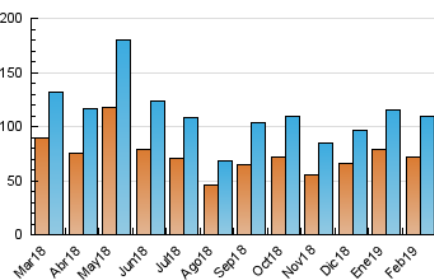

4.3 Per mesos

N. únics / Visites (x 1000)