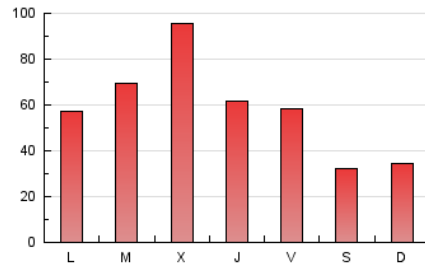

Pàgines (x 100)