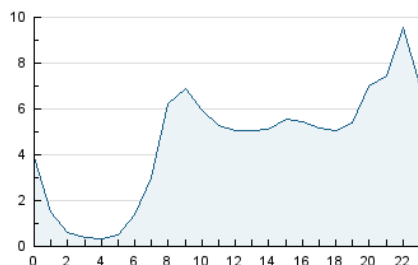

2. Seccions (Nacional)

	PÀGINES	%
HOME	17.717	11.52 %
RESTA	136.032	88.48 %

3. Per dia del mes (Nacional)

Dia	N. únics	Visites	Pàgines	Dia	N. únics	Visites	Pàgines	Dia	N. únics	Visites	Pàgines
1	2.262	2.583	3.942	11	2.936	3.251	5.074	21	4.796	5.359	7.210
2	1.205	1.353	1.985	12	6.419	6.942	9.338	22	4.806	5.382	6.954
3	1.736	1.969	2.969	13	11.317	12.150	15.676	23	2.709	3.055	4.232
4	2.798	3.109	4.822	14	5.287	5.797	7.796	24	2.599	2.894	4.080
5	2.582	2.919	4.434	15	4.573	5.099	7.091	25	3.432	3.814	5.996
6	2.257	2.559	4.046	16	2.194	2.476	3.542	26	3.849	4.278	6.004
7	1.669	1.856	3.117	17	2.315	2.606	3.856	27	3.820	4.243	6.178
8	2.402	2.664	3.906	18	3.329	3.735	5.643	28	2.871	3.237	4.905
9	1.327	1.469	2.093	19	4.150	4.646	6.464				
10	1.274	1.389	2.027	20	7.341	8.044	10.369				

4. Gràfiques (Nacional)

4.1 Per dia de la setmana (promig)

N. únics / Visites (x 100)

Pàgines (x 100)

4.2 Per franja horària (promig)

Visites (x 1000)

Pàgines (x 1000)

4.3 Per mesos