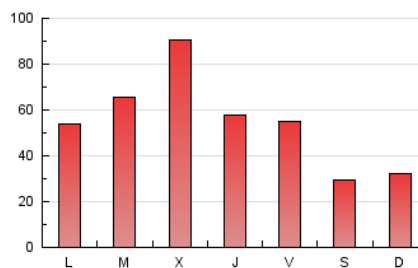

Pàgines (x 100)