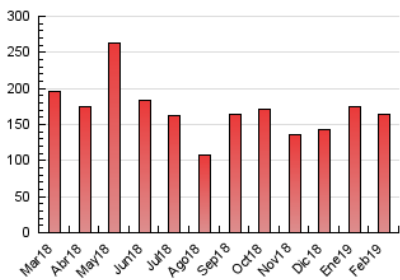

Pàgines (x 1000)