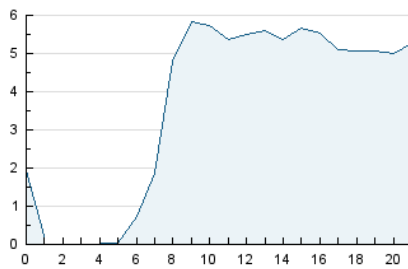

2. Seccions (Nacional i Internacional)

| | PÀGINES | % |
|--------------|---------|---------|
| HOME | 21.821 | 16.15 % |
| RESTA | 113.289 | 83.85 % |

3. Per dia del mes (Nacional i Internacional)

| Dia | N. únics | Visites | Pàgines | Dia | N. únics | Visites | Pàgines | Dia | N. únics | Visites | Pàgines |
|-----|----------|---------|---------|-----|----------|---------|---------|-----|----------|---------|---------|
| 1 | 928 | 1.095 | 1.732 | 11 | 2.750 | 3.146 | 4.813 | 21 | 1.257 | 1.520 | 2.430 |
| 2 | 1.859 | 2.153 | 3.431 | 12 | 1.911 | 2.281 | 3.701 | 22 | 2.828 | 3.275 | 5.291 |
| 3 | 1.496 | 1.744 | 2.860 | 13 | 1.496 | 1.750 | 2.663 | 23 | 2.599 | 3.171 | 5.027 |
| 4 | 1.105 | 1.260 | 2.386 | 14 | 1.952 | 2.195 | 3.618 | 24 | 2.924 | 3.423 | 5.019 |
| 5 | 1.042 | 1.265 | 2.551 | 15 | 7.879 | 8.438 | 13.403 | 25 | 2.067 | 2.390 | 3.487 |
| 6 | 802 | 936 | 1.820 | 16 | 5.134 | 5.730 | 9.114 | 26 | 1.550 | 1.837 | 2.808 |
| 7 | 1.091 | 1.266 | 2.316 | 17 | 3.250 | 3.824 | 5.819 | 27 | 1.218 | 1.382 | 2.094 |
| 8 | 1.728 | 2.058 | 3.603 | 18 | 3.609 | 4.466 | 6.878 | 28 | 1.226 | 1.427 | 2.077 |
| 9 | 2.001 | 2.315 | 3.948 | 19 | 2.271 | 2.727 | 4.330 | 29 | 3.674 | 4.198 | 5.994 |
| 10 | 4.677 | 5.319 | 8.181 | 20 | 1.258 | 1.477 | 2.549 | 30 | 3.577 | 4.199 | 6.284 |
| | | | | | | | | 31 | 2.728 | 3.181 | 4.883 |

4. Gràfiques (Nacional i Internacional)

4.1 Per dia de la setmana (promig)

N. únics / Visites (x 100)

Pàgines (x 100)

4.2 Per franja horària (promig)

Visites_ (x 1000)

Pàgines (x 1000)

4.3 Per mesos