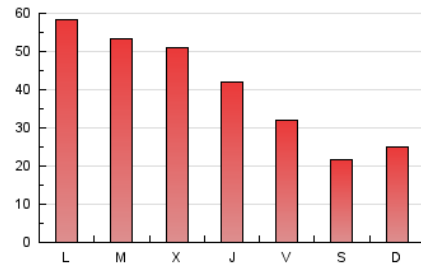

Pàgines (x 100)