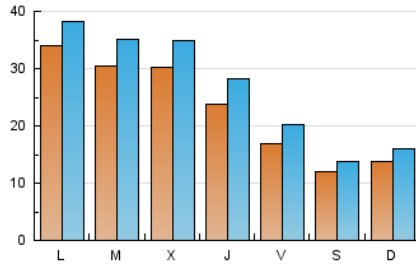

4. Gràfiques (Nacional i Internacional)

4.1 Per dia de la setmana (promig)

N. únics / Visites (x 100)