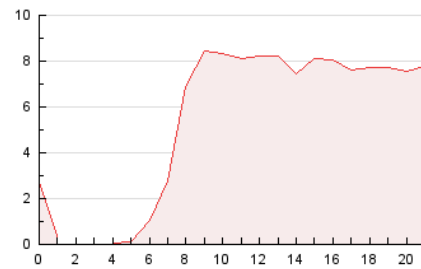

2. Seccions (Nacional i Internacional)

| | PÀGINES | % |
|--------------|---------|---------|
| HOME | 21.821 | 16.15 % |
| RESTA | 113.289 | 83.85 % |

3. Per dia del mes (Nacional i Internacional)

| Dia | N. únics | Visites | Pàgines | Dia | N. únics | Visites | Pàgines | Dia | N. únics | Visites | Pàgines |
|-----|----------|---------|---------|-----|----------|---------|---------|-----|----------|---------|---------|
| 1 | 928 | 1.095 | 1.732 | 11 | 2.750 | 3.146 | 4.813 | 21 | 1.257 | 1.520 | 2.430 |
| 2 | 1.859 | 2.153 | 3.431 | 12 | 1.911 | 2.281 | 3.701 | 22 | 2.828 | 3.275 | 5.291 |
| 3 | 1.496 | 1.744 | 2.860 | 13 | 1.496 | 1.750 | 2.663 | 23 | 2.599 | 3.171 | 5.027 |
| 4 | 1.105 | 1.260 | 2.386 | 14 | 1.952 | 2.195 | 3.618 | 24 | 2.924 | 3.423 | 5.019 |
| 5 | 1.042 | 1.265 | 2.551 | 15 | 7.879 | 8.438 | 13.403 | 25 | 2.067 | 2.390 | 3.487 |
| 6 | 802 | 936 | 1.820 | 16 | 5.134 | 5.730 | 9.114 | 26 | 1.550 | 1.837 | 2.808 |
| 7 | 1.091 | 1.266 | 2.316 | 17 | 3.250 | 3.824 | 5.819 | 27 | 1.218 | 1.382 | 2.094 |
| 8 | 1.728 | 2.058 | 3.603 | 18 | 3.609 | 4.466 | 6.878 | 28 | 1.226 | 1.427 | 2.077 |
| 9 | 2.001 | 2.315 | 3.948 | 19 | 2.271 | 2.727 | 4.330 | 29 | 3.674 | 4.198 | 5.994 |
| 10 | 4.677 | 5.319 | 8.181 | 20 | 1.258 | 1.477 | 2.549 | 30 | 3.577 | 4.199 | 6.284 |
| | | | | | | | | 31 | 2.728 | 3.181 | 4.883 |

4. Gràfiques (Nacional i Internacional)

4.1 Per dia de la setmana (promig)

N. únics / Visites (x 100)

Pàgines (x 100)

4.2 Per franja horària (promig)

Visites_ (x 1000)

Pàgines (x 1000)

4.3 Per mesos