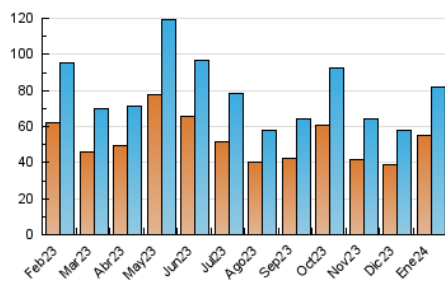

4.3 Per mesos

N. únics / Visites (x 1000)