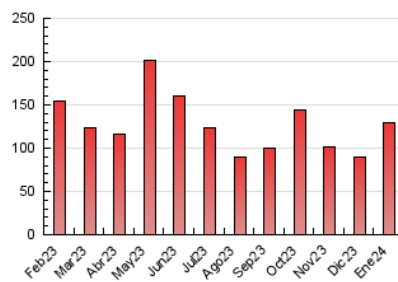

Pàgines (x 1000)