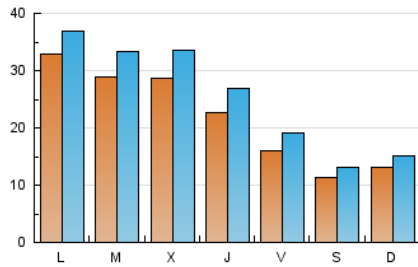

4. Gràfiques (Nacional)

4.1 Per dia de la setmana (promig)

N. únics / Visites (x 100)