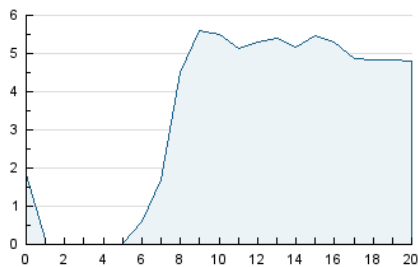

2. Seccions (Nacional)

| | PÀGINES | % |
|--------------|---------|---------|
| HOME | 21.049 | 16.26 % |
| RESTA | 108.378 | 83.74 % |

3. Per dia del mes (Nacional)

| Dia | N. únics | Visites | Pàgines | Dia | N. únics | Visites | Pàgines | Dia | N. únics | Visites | Pàgines |
|-----|----------|---------|---------|-----|----------|---------|---------|-----|----------|---------|---------|
| 1 | 877 | 1.037 | 1.654 | 11 | 2.626 | 3.034 | 4.634 | 21 | 1.178 | 1.422 | 2.305 |
| 2 | 1.768 | 2.048 | 3.264 | 12 | 1.824 | 2.185 | 3.549 | 22 | 2.698 | 3.146 | 5.090 |
| 3 | 1.407 | 1.644 | 2.683 | 13 | 1.413 | 1.658 | 2.522 | 23 | 2.454 | 2.984 | 4.791 |
| 4 | 1.027 | 1.171 | 2.252 | 14 | 1.851 | 2.081 | 3.453 | 24 | 2.788 | 3.268 | 4.800 |
| 5 | 968 | 1.182 | 2.436 | 15 | 7.753 | 8.319 | 13.181 | 25 | 1.956 | 2.261 | 3.333 |
| 6 | 751 | 879 | 1.727 | 16 | 4.959 | 5.538 | 8.834 | 26 | 1.436 | 1.706 | 2.630 |
| 7 | 1.024 | 1.194 | 2.222 | 17 | 3.105 | 3.672 | 5.594 | 27 | 1.141 | 1.296 | 1.979 |
| 8 | 1.634 | 1.951 | 3.442 | 18 | 3.429 | 4.261 | 6.605 | 28 | 1.154 | 1.342 | 1.960 |
| 9 | 1.900 | 2.201 | 3.795 | 19 | 2.144 | 2.588 | 4.155 | 29 | 3.531 | 4.001 | 5.766 |
| 10 | 4.496 | 5.125 | 7.866 | 20 | 1.194 | 1.401 | 2.439 | 30 | 3.355 | 3.944 | 5.925 |
| | | | | | | | | 31 | 2.554 | 3.021 | 4.541 |

4. Gràfiques (Nacional)

4.1 Per dia de la setmana (promig)

N. únics / Visites (x 100)

Pàgines (x 100)

4.2 Per franja horària (promig)

Visites_ (x 1000)

Pàgines (x 1000)

4.3 Per mesos