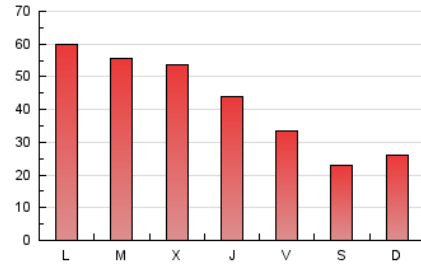

Pàgines (x 100)