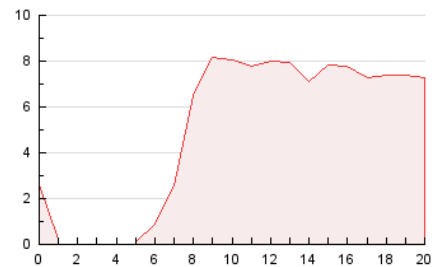

2. Seccions (Nacional)

| | PÀGINES | % |
|--------------|---------|---------|
| HOME | 21.049 | 16.26 % |
| RESTA | 108.378 | 83.74 % |

3. Per dia del mes (Nacional)

| Dia | N. únics | Visites | Pàgines | Dia | N. únics | Visites | Pàgines | Dia | N. únics | Visites | Pàgines |
|-----|----------|---------|---------|-----|----------|---------|---------|-----|----------|---------|---------|
| 1 | 877 | 1.037 | 1.654 | 11 | 2.626 | 3.034 | 4.634 | 21 | 1.178 | 1.422 | 2.305 |
| 2 | 1.768 | 2.048 | 3.264 | 12 | 1.824 | 2.185 | 3.549 | 22 | 2.698 | 3.146 | 5.090 |
| 3 | 1.407 | 1.644 | 2.683 | 13 | 1.413 | 1.658 | 2.522 | 23 | 2.454 | 2.984 | 4.791 |
| 4 | 1.027 | 1.171 | 2.252 | 14 | 1.851 | 2.081 | 3.453 | 24 | 2.788 | 3.268 | 4.800 |
| 5 | 968 | 1.182 | 2.436 | 15 | 7.753 | 8.319 | 13.181 | 25 | 1.956 | 2.261 | 3.333 |
| 6 | 751 | 879 | 1.727 | 16 | 4.959 | 5.538 | 8.834 | 26 | 1.436 | 1.706 | 2.630 |
| 7 | 1.024 | 1.194 | 2.222 | 17 | 3.105 | 3.672 | 5.594 | 27 | 1.141 | 1.296 | 1.979 |
| 8 | 1.634 | 1.951 | 3.442 | 18 | 3.429 | 4.261 | 6.605 | 28 | 1.154 | 1.342 | 1.960 |
| 9 | 1.900 | 2.201 | 3.795 | 19 | 2.144 | 2.588 | 4.155 | 29 | 3.531 | 4.001 | 5.766 |
| 10 | 4.496 | 5.125 | 7.866 | 20 | 1.194 | 1.401 | 2.439 | 30 | 3.355 | 3.944 | 5.925 |
| | | | | | | | | 31 | 2.554 | 3.021 | 4.541 |

4. Gràfiques (Nacional)

4.1 Per dia de la setmana (promig)

N. únics / Visites (x 100)

Pàgines (x 100)

4.2 Per franja horària (promig)

Visites_ (x 1000)

Pàgines (x 1000)

4.3 Per mesos