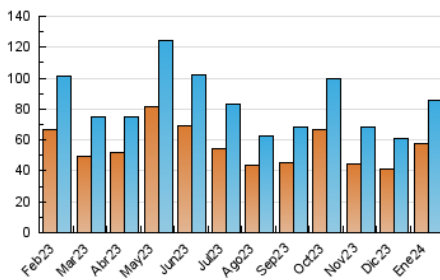

4.3 Per mesos

N. únics / Visites (x 1000)