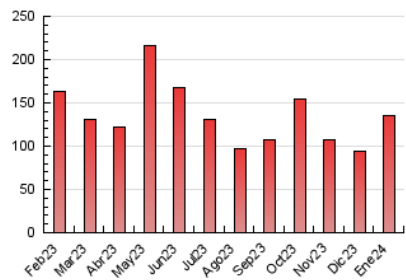

Pàgines (x 1000)