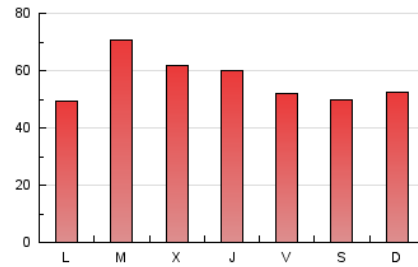

Pàgines (x 100)