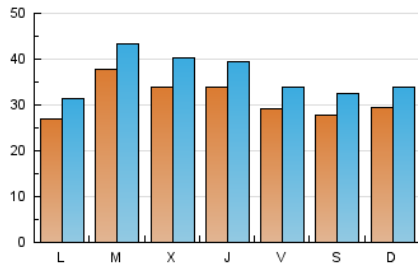

4. Gràfiques (Nacional i Internacional)

4.1 Per dia de la setmana (promig)

N. únics / Visites (x 100)