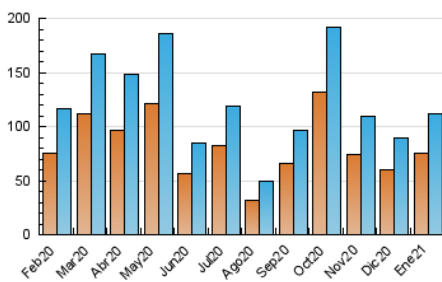

4.3 Per mesos

N. únics / Visites (x 1000)