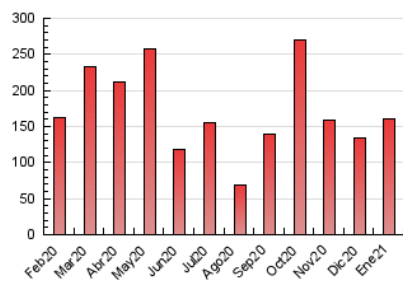

Pàgines (x 1000)