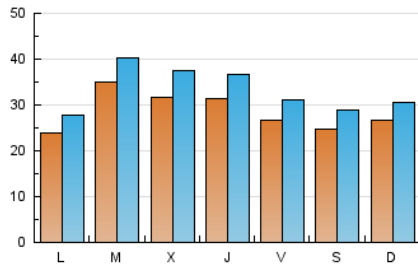

4. Gràfiques (Nacional)

4.1 Per dia de la setmana (promig)

N. únics / Visites (x 100)