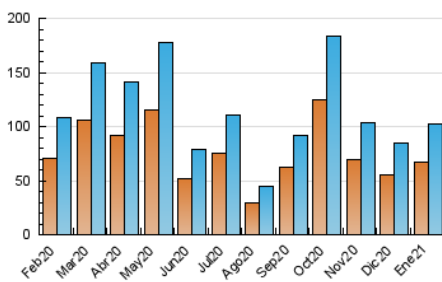

4.3 Per mesos

N. únics / Visites (x 1000)