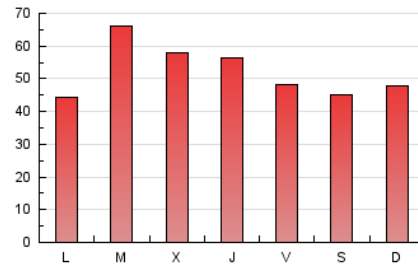

Pàgines (x 100)