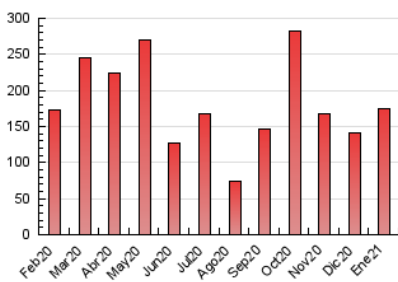

Pàgines (x 1000)