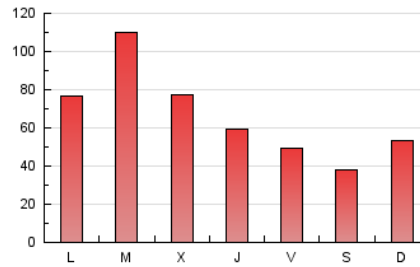

Pàgines (x 100)