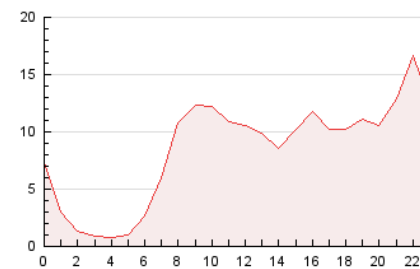

#### 3. Per dia del mes (Nacional)

Dia	N. únics	Visites	Pàgines	Dia	N. únics	Visites	Pàgines	Dia	N. únics	Visites	Pàgines
1	1.428	1.682	2.636	11	3.475	4.912	6.307	21	2.088	2.389	3.930
2	1.655	1.960	3.118	12	4.071	6.054	7.878	22	2.166	2.532	4.351
3	1.521	1.824	2.860	13	4.497	5.944	8.279	23	2.269	2.578	4.096
4	1.625	1.847	2.785	14	4.072	5.223	7.472	24	2.220	2.652	4.118
5	3.203	4.358	6.427	15	4.844	5.998	8.519	25	1.452	1.721	2.671
6	2.111	2.855	4.190	16	3.504	4.309	6.544	26	1.762	1.994	3.081
7	2.702	3.216	5.351	17	3.856	4.634	6.497	27	8.222	9.359	13.492
8	3.474	4.055	6.095	18	2.021	2.454	3.548	28	16.724	19.369	27.326
9	3.029	3.573	6.115	19	2.060	2.435	4.015	29	8.300	9.999	17.081
10	3.280	4.239	5.788	20	2.594	2.990	4.813	30	5.090	5.992	9.641
								31	2.959	3.416	5.340

4. Gràfiques (Nacional)

4.1 Per dia de la setmana (promig)

N. únics / Visites (x 100)

Pàgines (x 100)

4.2 Per franja horària (promig)

Visites (x 1000)

Pàgines (x 1000)

4.3 Per mesos