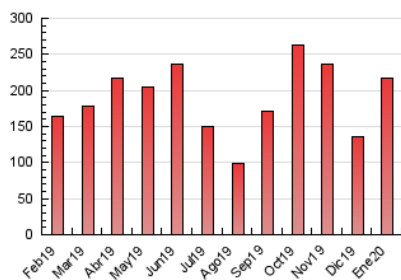

Pàgines (x 1000)