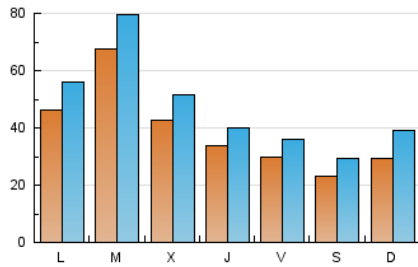

4. Gràfiques (Nacional i Internacional)

4.1 Per dia de la setmana (promig)

N. únics / Visites (x 100)