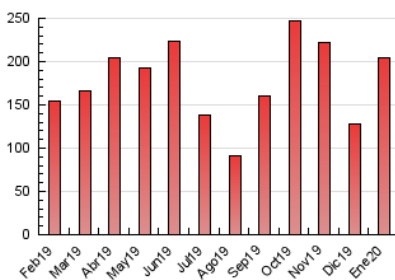

Pàgines (x 1000)