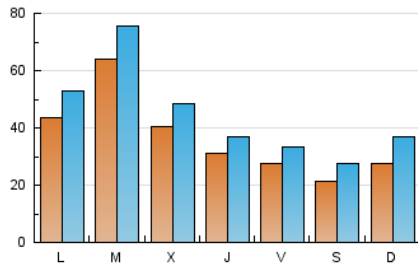

4. Gràfiques (Nacional)

4.1 Per dia de la setmana (promig)

N. únics / Visites (x 100)