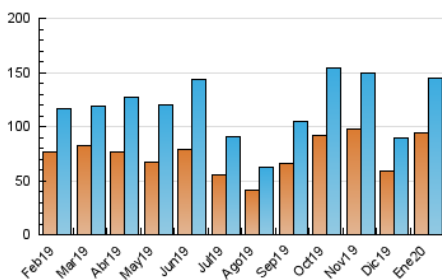

4.3 Per mesos

N. únics / Visites (x 1000)