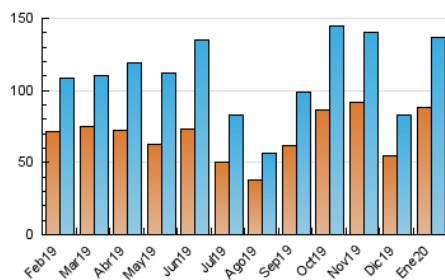

4.3 Per mesos

N. únics / Visites (x 1000)