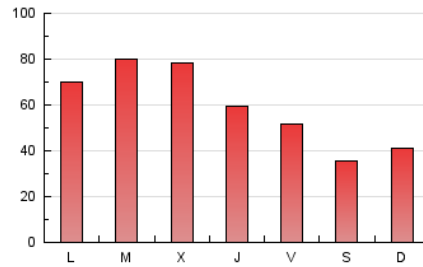

Pàgines (x 100)