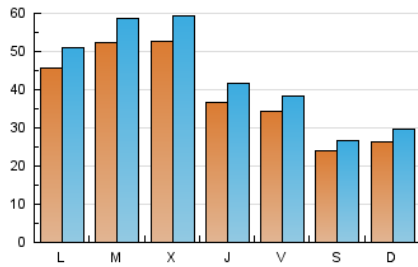

4. Gràfiques (Nacional i Internacional)

4.1 Per dia de la setmana (promig)

N. únics / Visites (x 100)