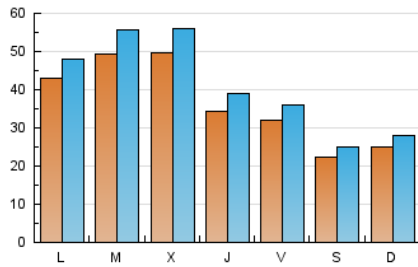

4. Gràfiques (Nacional)

4.1 Per dia de la setmana (promig)

N. únics / Visites (x 100)