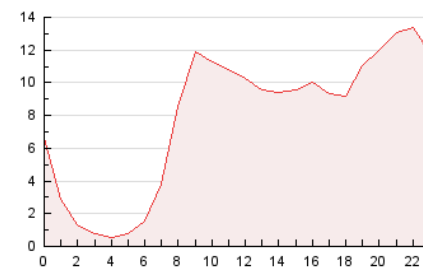

2. Seccions (Nacional)

	PÀGINES	%
HOME	22.638	11.95 %
RESTA	166.757	88.05 %

3. Per dia del mes (Nacional)

Dia	N. únics	Visites	Pàgines	Dia	N. únics	Visites	Pàgines	Dia	N. únics	Visites	Pàgines
1	4.156	4.636	6.336	11	3.855	4.362	6.852	21	2.564	2.916	4.220
2	4.803	5.444	8.071	12	4.140	4.585	6.333	22	3.610	4.141	6.665
3	3.498	4.006	6.481	13	2.607	2.897	4.049	23	3.831	4.339	6.571
4	2.937	3.411	5.265	14	2.193	2.447	3.675	24	3.100	3.549	5.272
5	2.397	2.724	3.963	15	4.059	4.519	6.528	25	2.906	3.284	5.134
6	1.885	2.166	3.140	16	4.829	5.364	7.543	26	2.696	3.067	4.636
7	2.650	3.067	4.653	17	5.317	5.890	7.770	27	1.832	2.021	2.921
8	4.104	4.635	6.804	18	4.021	4.548	6.556	28	2.558	2.771	3.855
9	4.030	4.528	7.078	19	3.621	4.015	5.742	29	5.579	6.151	8.685
10	5.196	5.839	8.053	20	2.659	2.939	4.067	30	7.189	8.080	10.810
								31	7.656	8.718	11.667

4. Gràfiques (Nacional)

4.1 Per dia de la setmana (promig)

N. únics / Visites (x 100)

Pàgines (x 100)

4.2 Per franja horària (promig)

Visites (x 1000)

Pàgines (x 1000)

4.3 Per mesos