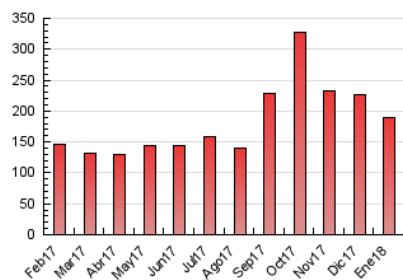

Pàgines (x 1000)