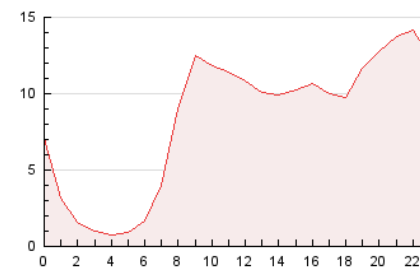

2. Seccions (Nacional i Internacional)

	PÀGINES	%
HOME	23.983	11.92 %
RESTA	177.179	88.08 %

3. Per dia del mes (Nacional i Internacional)

Dia	N. únics	Visites	Pàgines	Dia	N. únics	Visites	Pàgines	Dia	N. únics	Visites	Pàgines
1	4.381	4.896	6.722	11	4.162	4.705	7.420	21	2.724	3.094	4.482
2	5.098	5.773	8.532	12	4.443	4.923	6.780	22	3.827	4.385	7.031
3	3.719	4.256	6.827	13	2.784	3.094	4.300	23	4.065	4.607	6.968
4	3.157	3.657	5.596	14	2.346	2.616	3.923	24	3.296	3.786	5.631
5	2.541	2.891	4.196	15	4.321	4.813	6.938	25	3.095	3.500	5.465
6	1.978	2.269	3.311	16	5.070	5.638	7.956	26	2.878	3.278	4.968
7	2.786	3.222	4.871	17	5.643	6.254	8.244	27	1.953	2.155	3.130
8	4.338	4.894	7.172	18	4.284	4.855	7.070	28	2.687	2.915	4.036
9	4.303	4.851	7.585	19	3.847	4.260	6.111	29	5.887	6.486	9.152
10	5.522	6.218	8.582	20	2.835	3.151	4.394	30	7.567	8.530	11.397
								31	8.124	9.238	12.372

4. Gràfiques (Nacional i Internacional)

4.1 Per dia de la setmana (promig)

N. únics / Visites (x 100)

Pàgines (x 100)

4.2 Per franja horària (promig)

Visites (x 1000)

Pàgines (x 1000)

4.3 Per mesos