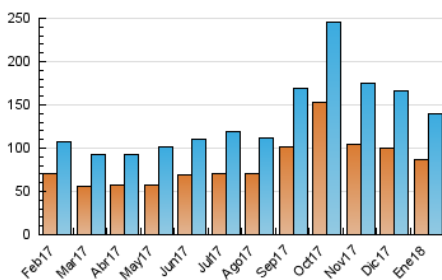

4.3 Per mesos

N. únics / Visites (x 1000)