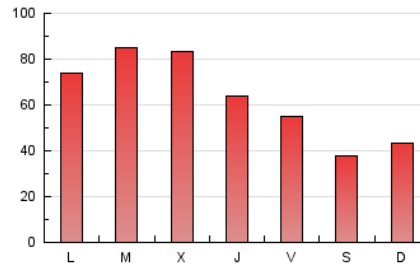

Pàgines (x 100)