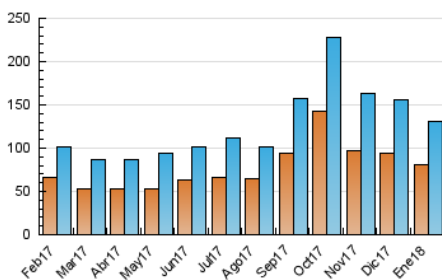

4.3 Per mesos

N. únics / Visites (x 1000)