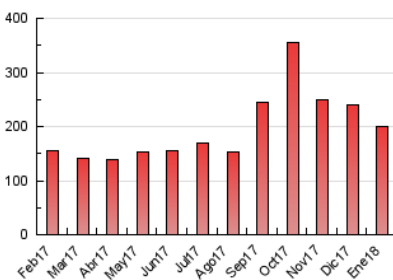

Pàgines (x 1000)