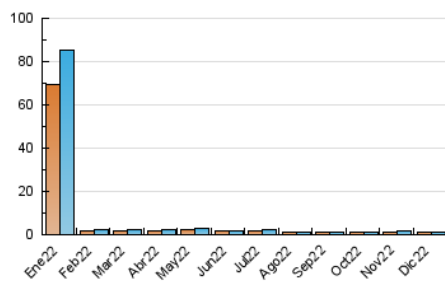

4.3 Per mesos

N. únics / Visites (x 1000)