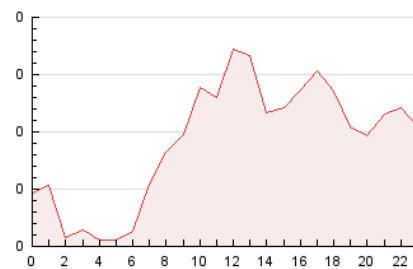

2. Seccions (Nacional i Internacional)

	PÀGINES	%
HOME	381	17.33 %
RESTA	1.817	82.67 %

3. Per dia del mes (Nacional i Internacional)

Dia	N. únics	Visites	Pàgines	Dia	N. únics	Visites	Pàgines	Dia	N. únics	Visites	Pàgines
1	42	45	57	11	34	39	48	21	103	113	182
2	43	51	57	12	57	61	79	22	48	54	81
3	29	29	39	13	38	41	61	23	56	67	80
4	42	44	72	14	65	67	116	24	24	24	44
5	52	54	68	15	47	49	61	25	44	46	80
6	45	46	65	16	38	42	59	26	38	40	58
7	43	46	78	17	34	35	42	27	38	41	74
8	38	39	63	18	34	36	51	28	33	36	54
9	40	44	68	19	50	59	94	29	36	39	62
10	49	50	62	20	60	66	116	30	38	43	58
								31	33	34	69

4. Gràfiques (Nacional i Internacional)

4.1 Per dia de la setmana (promig)

N. únics / Visites (x 100)

Pàgines (x 100)

4.2 Per franja horària (promig)

Visites__ (x 1000)

Pàgines (x 1000)

4.3 Per mesos