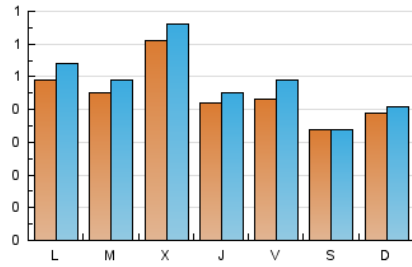

4. Gràfiques (Nacional i Internacional)

4.1 Per dia de la setmana (promig)

N. únics / Visites (x 100)