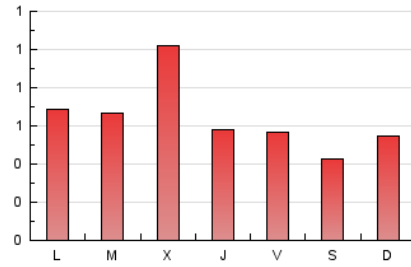

Pàgines (x 100)