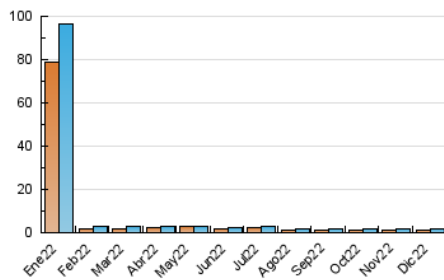

4.3 Per mesos

N. únics / Visites (x 1000)