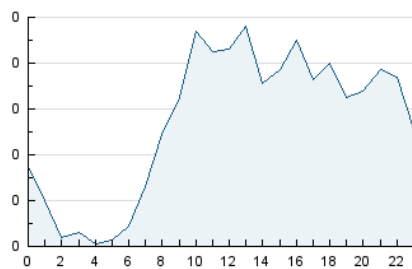

2. Seccions (Nacional)

	PÀGINES	%
HOME	352	18.00 %
RESTA	1.604	82.00 %

3. Per dia del mes (Nacional)

Dia	N. únics	Visites	Pàgines	Dia	N. únics	Visites	Pàgines	Dia	N. únics	Visites	Pàgines
1	42	44	56	11	29	34	43	21	95	105	173
2	35	43	49	12	50	54	71	22	45	51	78
3	26	26	33	13	39	42	63	23	46	55	68
4	35	37	55	14	62	64	113	24	21	21	42
5	47	49	63	15	41	43	49	25	38	40	70
6	34	35	48	16	31	35	52	26	35	36	54
7	39	42	74	17	27	28	32	27	30	33	53
8	35	36	57	18	33	35	50	28	30	32	48
9	39	43	67	19	43	51	86	29	31	33	49
10	41	42	54	20	50	55	104	30	32	37	50
								31	23	24	52

4. Gràfiques (Nacional)

4.1 Per dia de la setmana (promig)

N. únics / Visites (x 100)

Pàgines (x 100)

4.2 Per franja horària (promig)

Visites__ (x 1000)

Pàgines (x 1000)

4.3 Per mesos