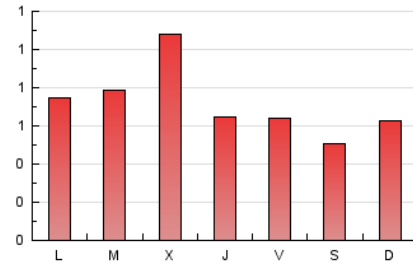

Pàgines (x 100)