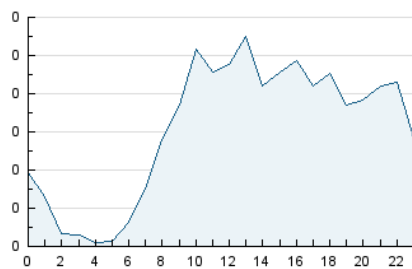

2. Seccions (Nacional i Internacional)

	PÀGINES	%
HOME	381	17.33 %
RESTA	1.817	82.67 %

3. Per dia del mes (Nacional i Internacional)

Dia	N. únics	Visites	Pàgines	Dia	N. únics	Visites	Pàgines	Dia	N. únics	Visites	Pàgines
1	42	45	57	11	34	39	48	21	103	113	182
2	43	51	57	12	57	61	79	22	48	54	81
3	29	29	39	13	38	41	61	23	56	67	80
4	42	44	72	14	65	67	116	24	24	24	44
5	52	54	68	15	47	49	61	25	44	46	80
6	45	46	65	16	38	42	59	26	38	40	58
7	43	46	78	17	34	35	42	27	38	41	74
8	38	39	63	18	34	36	51	28	33	36	54
9	40	44	68	19	50	59	94	29	36	39	62
10	49	50	62	20	60	66	116	30	38	43	58
								31	33	34	69

4. Gràfiques (Nacional i Internacional)

4.1 Per dia de la setmana (promig)

N. únics / Visites (x 100)

Pàgines (x 100)

4.2 Per franja horària (promig)

Visites__ (x 1000)

Pàgines (x 1000)

4.3 Per mesos