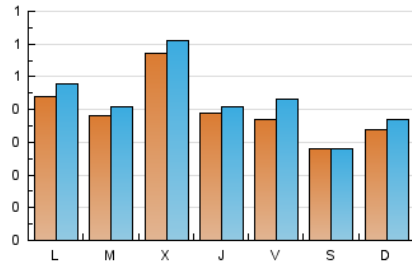

4. Gràfiques (Nacional)

4.1 Per dia de la setmana (promig)

N. únics / Visites (x 100)