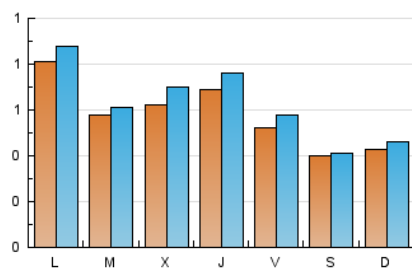

4. Gràfiques (Nacional i Internacional)

4.1 Per dia de la setmana (promig)

N. únics / Visites (x 100)