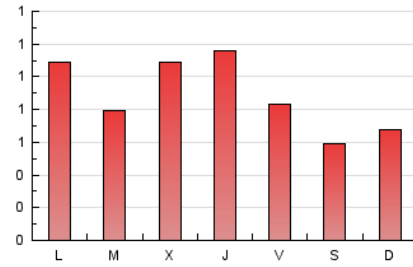

Pàgines (x 100)