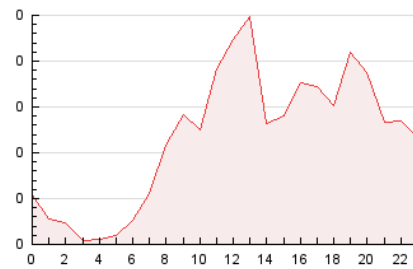

2. Seccions (Nacional)

	PÀGINES	%
HOME	485	17.32 %
RESTA	2.315	82.68 %

3. Per dia del mes (Nacional)

Dia	N. únics	Visites	Pàgines	Dia	N. únics	Visites	Pàgines	Dia	N. únics	Visites	Pàgines
1	80	93	156	11	36	37	43	21	50	55	93
2	90	98	153	12	33	34	47	22	39	43	77
3	59	60	76	13	72	80	118	23	36	41	60
4	52	55	79	14	65	70	107	24	30	36	84
5	42	45	81	15	56	63	115	25	29	29	56
6	56	57	84	16	56	64	117	26	35	38	56
7	38	39	42	17	40	45	74	27	74	83	114
8	61	71	108	18	24	25	58	28	49	50	73
9	47	52	66	19	49	52	89	29	44	49	89
10	55	63	76	20	70	79	120	30	64	73	182
								31	40	49	107

4. Gràfiques (Nacional)

4.1 Per dia de la setmana (promig)

N. únics / Visites (x 100)

Pàgines (x 100)

4.2 Per franja horària (promig)

Visites__ (x 1000)

Pàgines (x 1000)

4.3 Per mesos