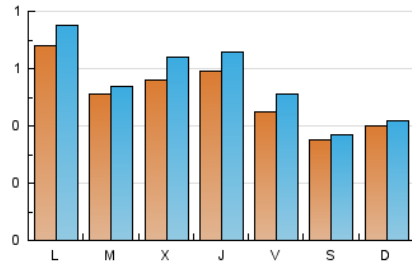

4. Gràfiques (Nacional)

4.1 Per dia de la setmana (promig)

N. únics / Visites (x 100)