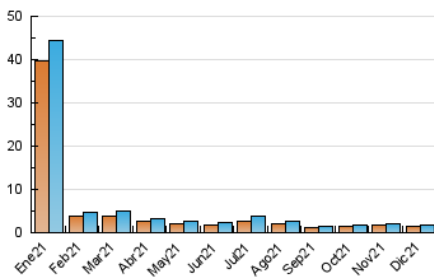

4.3 Per mesos

N. únics / Visites (x 1000)