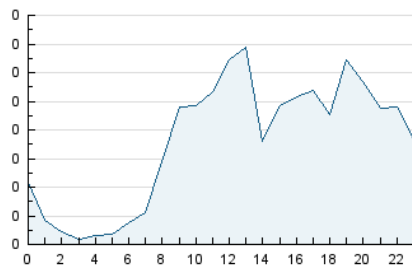

2. Seccions (Nacional)

	PÀGINES	%
HOME	485	17.32 %
RESTA	2.315	82.68 %

3. Per dia del mes (Nacional)

Dia	N. únics	Visites	Pàgines	Dia	N. únics	Visites	Pàgines	Dia	N. únics	Visites	Pàgines
1	80	93	156	11	36	37	43	21	50	55	93
2	90	98	153	12	33	34	47	22	39	43	77
3	59	60	76	13	72	80	118	23	36	41	60
4	52	55	79	14	65	70	107	24	30	36	84
5	42	45	81	15	56	63	115	25	29	29	56
6	56	57	84	16	56	64	117	26	35	38	56
7	38	39	42	17	40	45	74	27	74	83	114
8	61	71	108	18	24	25	58	28	49	50	73
9	47	52	66	19	49	52	89	29	44	49	89
10	55	63	76	20	70	79	120	30	64	73	182
								31	40	49	107

4. Gràfiques (Nacional)

4.1 Per dia de la setmana (promig)

N. únics / Visites (x 100)

Pàgines (x 100)

4.2 Per franja horària (promig)

Visites__ (x 1000)

Pàgines (x 1000)

4.3 Per mesos