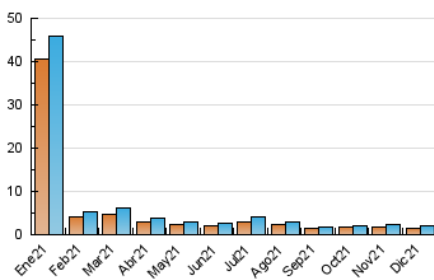

4.3 Per mesos

N. únics / Visites (x 1000)