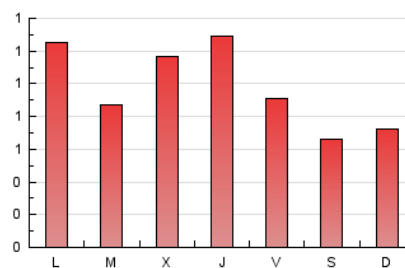

Pàgines (x 100)