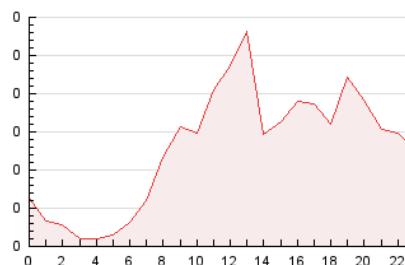

2. Seccions (Nacional i Internacional)

	PÀGINES	%
HOME	553	17.92 %
RESTA	2.533	82.08 %

3. Per dia del mes (Nacional i Internacional)

Dia	N. únics	Visites	Pàgines	Dia	N. únics	Visites	Pàgines	Dia	N. únics	Visites	Pàgines
1	87	100	171	11	37	38	44	21	58	63	101
2	105	115	177	12	34	35	49	22	47	51	88
3	73	74	93	13	87	95	135	23	43	48	67
4	60	63	94	14	74	79	116	24	32	38	86
5	44	47	83	15	65	72	124	25	36	36	63
6	68	71	105	16	70	78	132	26	37	40	58
7	47	48	54	17	45	50	79	27	84	93	128
8	63	73	110	18	27	28	62	28	51	52	75
9	53	58	74	19	57	60	98	29	49	54	94
10	60	68	81	20	83	92	133	30	74	83	194
								31	51	60	118

4. Gràfiques (Nacional i Internacional)

4.1 Per dia de la setmana (promig)

N. únics / Visites (x 100)

Pàgines (x 100)

4.2 Per franja horària (promig)

Visites__ (x 1000)

Pàgines (x 1000)

4.3 Per mesos