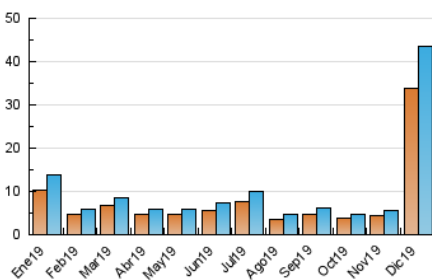

4.3 Per mesos

N. únics / Visites (x 1000)