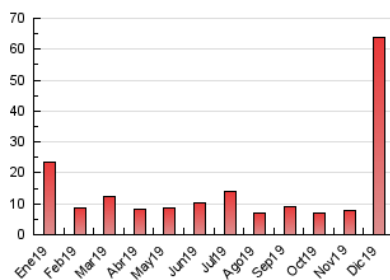

Pàgines (x 1000)