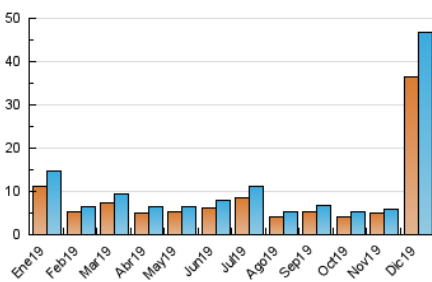

4.3 Per mesos

N. únics / Visites (x 1000)