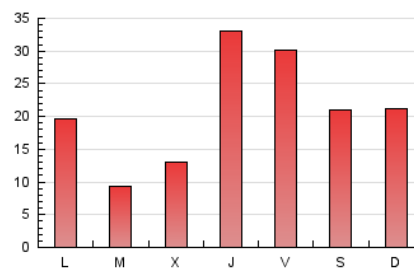

Pàgines (x 100)