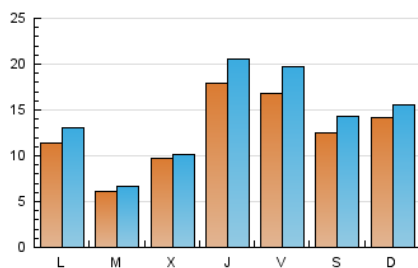

4. Gràfiques (Nacional)

4.1 Per dia de la setmana (promig)

N. únics / Visites (x 100)