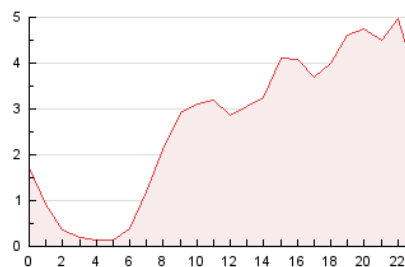

2. Seccions (Nacional)

	PÀGINES	%
HOME	1.991	3.11 %
RESTA	62.016	96.89 %

3. Per dia del mes (Nacional)

Dia	N. únics	Visites	Pàgines	Dia	N. únics	Visites	Pàgines	Dia	N. únics	Visites	Pàgines
1	89	99	148	11	201	224	322	21	3.217	3.688	5.527
2	92	104	153	12	174	190	306	22	5.677	6.250	8.440
3	168	189	296	13	187	212	267	23	4.407	5.112	7.770
4	139	153	281	14	97	101	134	24	1.906	2.101	2.767
5	130	140	205	15	91	95	127	25	3.427	3.580	4.418
6	63	73	111	16	108	111	166	26	1.835	1.952	2.572
7	54	61	91	17	90	102	174	27	858	929	1.285
8	69	75	103	18	107	111	167	28	1.649	1.871	2.665
9	123	137	215	19	5.054	5.918	10.162	29	1.150	1.269	1.800
10	140	150	221	20	5.640	6.661	10.393	30	962	1.080	1.532
								31	727	800	1.189

4. Gràfiques (Nacional)

4.1 Per dia de la setmana (promig)

N. únics / Visites (x 100)

Pàgines (x 100)

4.2 Per franja horària (promig)

Visites (x 1000)

Pàgines (x 1000)

4.3 Per mesos