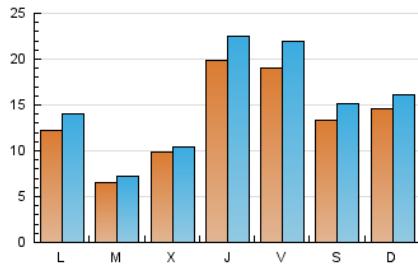

2. Seccions (Nacional i Internacional)

	PÀGINES	%
HOME	2.909	4.21 %
RESTA	66.204	95.79 %

3. Per dia del mes (Nacional i Internacional)

Dia	N. únics	Visites	Pàgines	Dia	N. únics	Visites	Pàgines	Dia	N. únics	Visites	Pàgines
1	101	112	162	11	222	245	352	21	3.436	3.920	5.957
2	106	120	169	12	202	218	337	22	5.840	6.440	8.747
3	190	211	318	13	208	233	290	23	4.602	5.321	8.133
4	159	175	303	14	112	116	151	24	1.998	2.197	2.927
5	151	161	226	15	103	107	142	25	3.469	3.624	4.488
6	75	85	123	16	121	124	184	26	1.931	2.052	2.716
7	59	67	99	17	110	122	198	27	884	957	1.318
8	77	85	121	18	117	121	180	28	1.717	1.951	2.768
9	132	146	231	19	5.657	6.581	11.213	29	1.205	1.329	1.872
10	156	166	238	20	6.421	7.489	11.828	30	1.165	1.284	1.934
								31	834	909	1.388

4. Gràfiques (Nacional i Internacional)

4.1 Per dia de la setmana (promig)

N. únics / Visites (x 100)

Pàgines (x 100)

4.2 Per franja horària (promig)

Visites (x 1000)

Pàgines (x 1000)

4.3 Per mesos