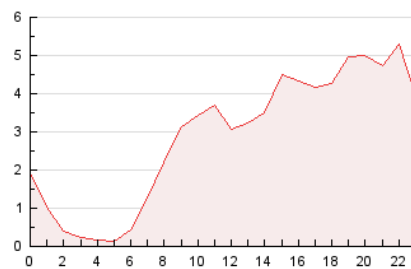

2. Seccions (Nacional i Internacional)

	PÀGINES	%
HOME	2.909	4.21 %
RESTA	66.204	95.79 %

3. Per dia del mes (Nacional i Internacional)

Dia	N. únics	Visites	Pàgines	Dia	N. únics	Visites	Pàgines	Dia	N. únics	Visites	Pàgines
1	101	112	162	11	222	245	352	21	3.436	3.920	5.957
2	106	120	169	12	202	218	337	22	5.840	6.440	8.747
3	190	211	318	13	208	233	290	23	4.602	5.321	8.133
4	159	175	303	14	112	116	151	24	1.998	2.197	2.927
5	151	161	226	15	103	107	142	25	3.469	3.624	4.488
6	75	85	123	16	121	124	184	26	1.931	2.052	2.716
7	59	67	99	17	110	122	198	27	884	957	1.318
8	77	85	121	18	117	121	180	28	1.717	1.951	2.768
9	132	146	231	19	5.657	6.581	11.213	29	1.205	1.329	1.872
10	156	166	238	20	6.421	7.489	11.828	30	1.165	1.284	1.934
								31	834	909	1.388

4. Gràfiques (Nacional i Internacional)

4.1 Per dia de la setmana (promig)

N. únics / Visites (x 100)

Pàgines (x 100)

4.2 Per franja horària (promig)

Visites (x 1000)

Pàgines (x 1000)

4.3 Per mesos