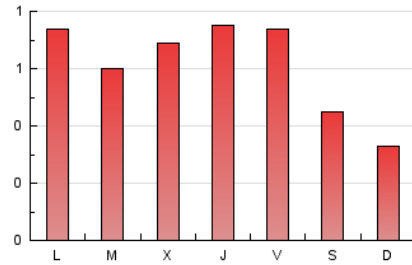

Pàgines (x 100)