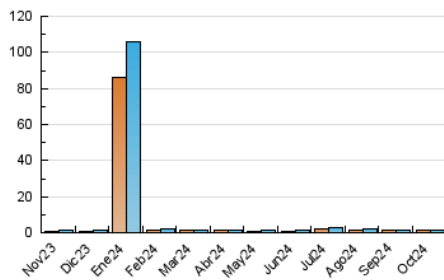

4.3 Per mesos

N. únics / Visites (x 1000)