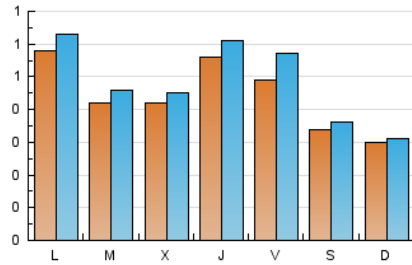

4. Gràfiques (Nacional i Internacional)

4.1 Per dia de la setmana (promig)

N. únics / Visites (x 100)