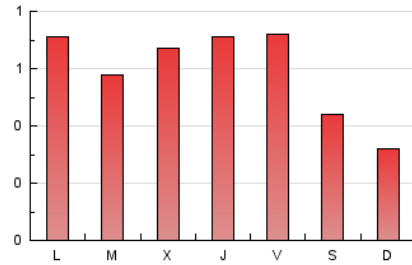

Pàgines (x 100)