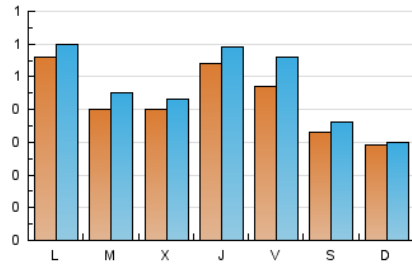

4. Gràfiques (Nacional)

4.1 Per dia de la setmana (promig)

N. únics / Visites (x 100)