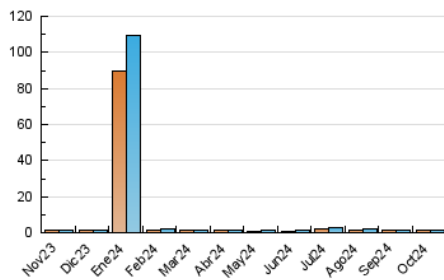

4.3 Per mesos

N. únics / Visites (x 1000)