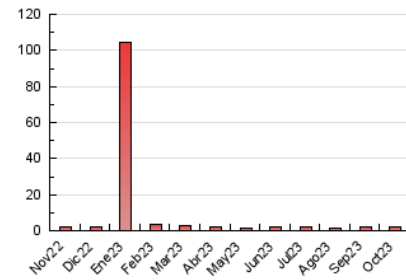

Pàgines (x 1000)