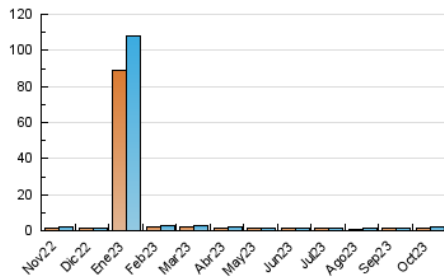

4.2 Per franja horària (promig)

Visites_ (x 1000)

Pàgines (x 1000)

4.3 Per mesos

N. únics / Visites (x 1000)