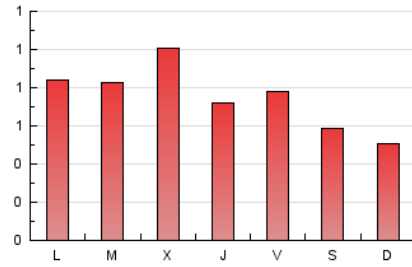

Pàgines (x 100)