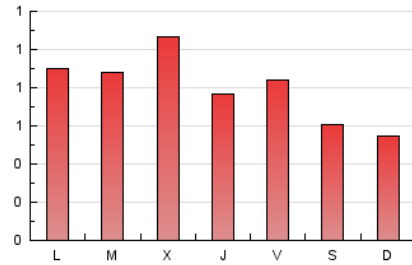

Pàgines (x 100)