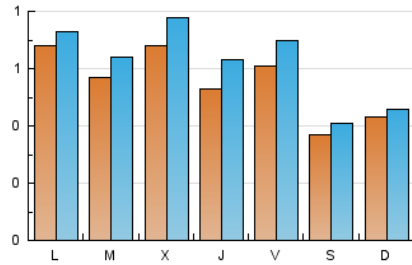

4. Gràfiques (Nacional i Internacional)

4.1 Per dia de la setmana (promig)

N. únics / Visites (x 100)