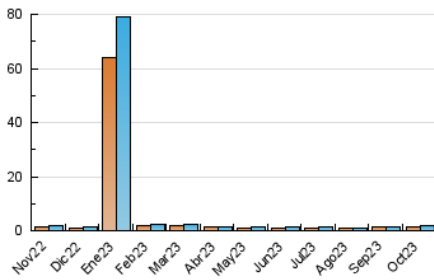

4.2 Per franja horària (promig)

Visites_ (x 1000)

Pàgines (x 1000)

4.3 Per mesos

N. únics / Visites (x 1000)