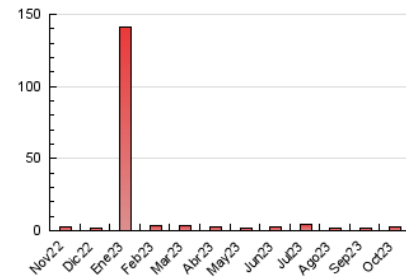

Pàgines (x 1000)