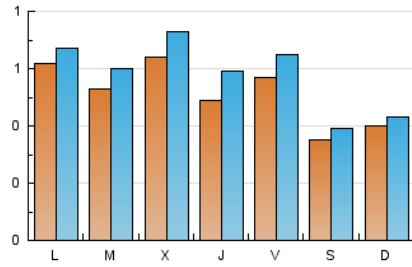

4. Gràfiques (Nacional)

4.1 Per dia de la setmana (promig)

N. únics / Visites (x 100)