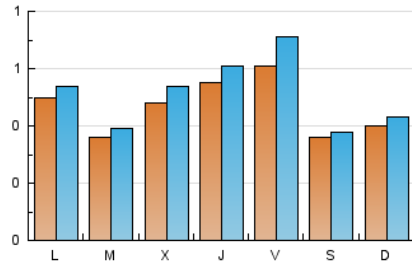

4. Gràfiques (Nacional)

4.1 Per dia de la setmana (promig)

N. únics / Visites (x 100)