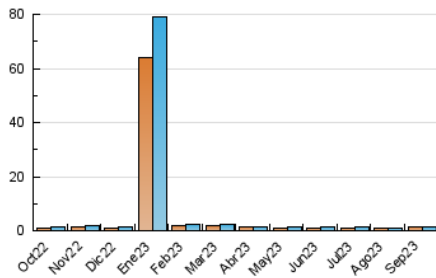

4.2 Per franja horària (promig)

Visites_ (x 1000)

Pàgines (x 1000)

4.3 Per mesos

N. únics / Visites (x 1000)