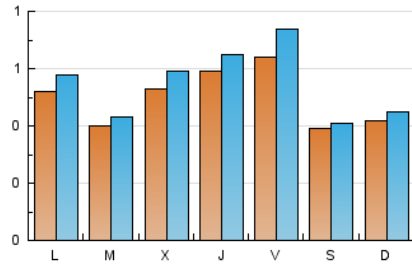

4. Gràfiques (Nacional i Internacional)

4.1 Per dia de la setmana (promig)

N. únics / Visites (x 100)