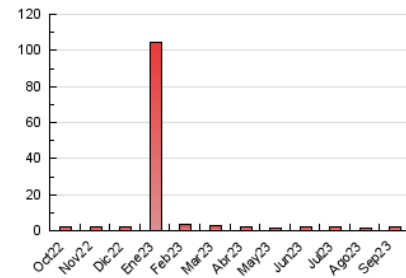

##### 4.2 Per franja horària (promig)

Visites\_ (x 1000)

Pàgines (x 1000)

##### 4.3 Per mesos

N. únics / Visites (x 1000)

Pàgines (x 1000)