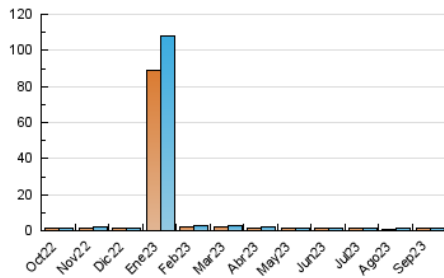

4.2 Per franja horària (promig)

Visites_ (x 1000)

Pàgines (x 1000)

4.3 Per mesos

N. únics / Visites (x 1000)