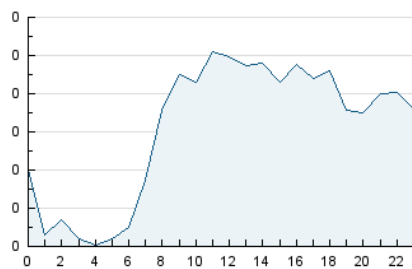

2. Seccions (Nacional i Internacional)

	PÀGINES	%
HOME	415	19.89 %
RESTA	1.672	80.11 %

3. Per dia del mes (Nacional i Internacional)

Dia	N. únics	Visites	Pàgines	Dia	N. únics	Visites	Pàgines	Dia	N. únics	Visites	Pàgines
1	78	92	136	11	32	33	44	21	63	72	98
2	46	53	66	12	50	54	60	22	74	80	124
3	25	31	52	13	54	61	81	23	31	34	45
4	30	34	40	14	56	59	92	24	24	24	25
5	54	59	82	15	49	54	93	25	33	35	61
6	42	44	65	16	57	62	85	26	33	37	50
7	41	43	47	17	23	24	33	27	41	46	61
8	41	45	70	18	38	40	52	28	40	48	67
9	39	44	65	19	61	70	107	29	42	47	65
10	31	33	52	20	71	82	106	30	43	48	63

4. Gràfiques (Nacional i Internacional)

4.1 Per dia de la setmana (promig)

N. únics / Visites (x 100)

Pàgines (x 100)

4.2 Per franja horària (promig)

Visites__ (x 1000)

Pàgines (x 1000)

4.3 Per mesos