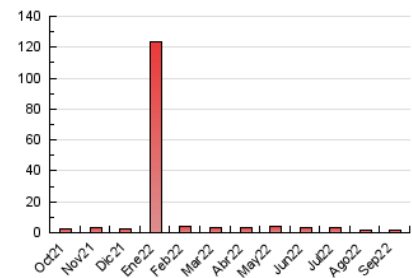

Pàgines (x 1000)