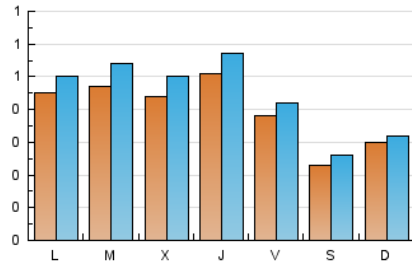

4. Gràfiques (Nacional)

4.1 Per dia de la setmana (promig)

N. únics / Visites (x 100)