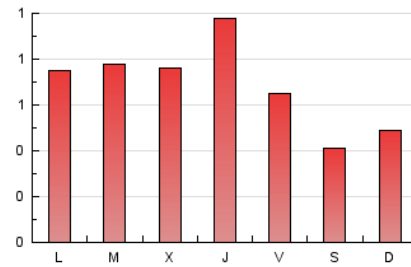

Pàgines (x 100)