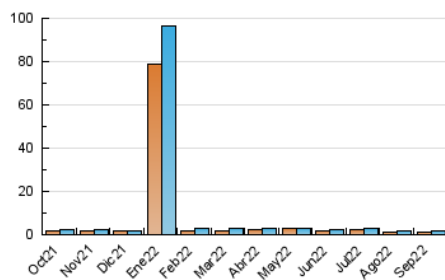

4.3 Per mesos

N. únics / Visites (x 1000)