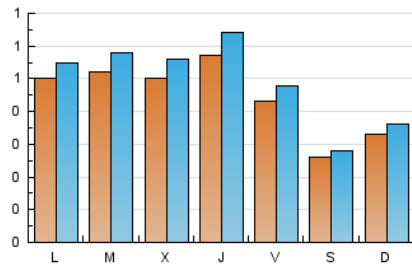

4. Gràfiques (Nacional i Internacional)

4.1 Per dia de la setmana (promig)

N. únics / Visites (x 100)