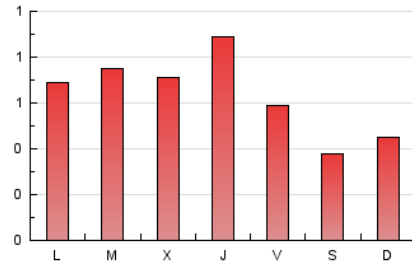

Pàgines (x 100)