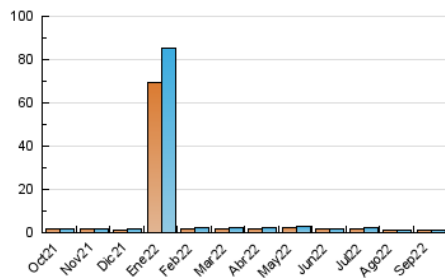

4.3 Per mesos

N. únics / Visites (x 1000)