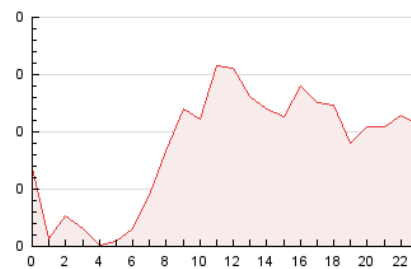

2. Seccions (Nacional i Internacional)

	PÀGINES	%
HOME	415	19.89 %
RESTA	1.672	80.11 %

3. Per dia del mes (Nacional i Internacional)

Dia	N. únics	Visites	Pàgines	Dia	N. únics	Visites	Pàgines	Dia	N. únics	Visites	Pàgines
1	78	92	136	11	32	33	44	21	63	72	98
2	46	53	66	12	50	54	60	22	74	80	124
3	25	31	52	13	54	61	81	23	31	34	45
4	30	34	40	14	56	59	92	24	24	24	25
5	54	59	82	15	49	54	93	25	33	35	61
6	42	44	65	16	57	62	85	26	33	37	50
7	41	43	47	17	23	24	33	27	41	46	61
8	41	45	70	18	38	40	52	28	40	48	67
9	39	44	65	19	61	70	107	29	42	47	65
10	31	33	52	20	71	82	106	30	43	48	63

4. Gràfiques (Nacional i Internacional)

4.1 Per dia de la setmana (promig)

N. únics / Visites (x 100)

Pàgines (x 100)

4.2 Per franja horària (promig)

Visites__ (x 1000)

Pàgines (x 1000)

4.3 Per mesos