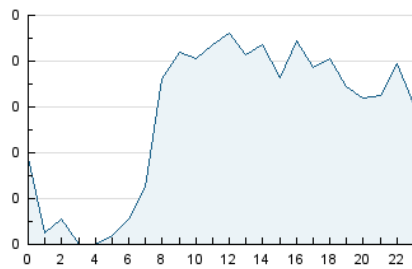

2. Seccions (Nacional)

	PÀGINES	%
HOME	411	21.31 %
RESTA	1.518	78.69 %

3. Per dia del mes (Nacional)

Dia	N. únics	Visites	Pàgines	Dia	N. únics	Visites	Pàgines	Dia	N. únics	Visites	Pàgines
1	67	80	122	11	30	31	42	21	60	69	95
2	40	47	60	12	46	50	56	22	68	74	116
3	23	29	50	13	50	57	77	23	26	28	39
4	27	31	37	14	45	48	81	24	23	23	24
5	47	52	74	15	47	52	91	25	28	29	53
6	38	40	58	16	52	53	72	26	31	35	48
7	32	34	38	17	21	22	31	27	37	46	69
8	38	42	67	18	33	35	46	28	39	47	68
9	37	41	60	19	56	61	99	29	34	39	51
10	26	28	47	20	62	73	94	30	36	42	64

4. Gràfiques (Nacional)

4.1 Per dia de la setmana (promig)

N. únics / Visites (x 100)

Pàgines (x 100)

4.2 Per franja horària (promig)

Visites__ (x 1000)

Pàgines (x 1000)

4.3 Per mesos