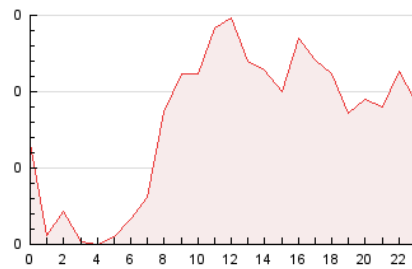

2. Seccions (Nacional)

	PÀGINES	%
HOME	411	21.31 %
RESTA	1.518	78.69 %

3. Per dia del mes (Nacional)

Dia	N. únics	Visites	Pàgines	Dia	N. únics	Visites	Pàgines	Dia	N. únics	Visites	Pàgines
1	67	80	122	11	30	31	42	21	60	69	95
2	40	47	60	12	46	50	56	22	68	74	116
3	23	29	50	13	50	57	77	23	26	28	39
4	27	31	37	14	45	48	81	24	23	23	24
5	47	52	74	15	47	52	91	25	28	29	53
6	38	40	58	16	52	53	72	26	31	35	48
7	32	34	38	17	21	22	31	27	37	46	69
8	38	42	67	18	33	35	46	28	39	47	68
9	37	41	60	19	56	61	99	29	34	39	51
10	26	28	47	20	62	73	94	30	36	42	64

4. Gràfiques (Nacional)

4.1 Per dia de la setmana (promig)

N. únics / Visites (x 100)

Pàgines (x 100)

4.2 Per franja horària (promig)

Visites__ (x 1000)

Pàgines (x 1000)

4.3 Per mesos