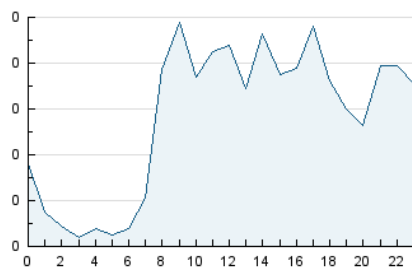

2. Seccions (Nacional)

	PÀGINES	%
HOME	259	13.87 %
RESTA	1.609	86.13 %

3. Per dia del mes (Nacional)

Dia	N. únics	Visites	Pàgines	Dia	N. únics	Visites	Pàgines	Dia	N. únics	Visites	Pàgines
1	38	40	60	11	23	23	31	21	25	30	34
2	68	74	99	12	24	24	33	22	27	28	46
3	56	59	78	13	26	27	33	23	50	53	72
4	43	44	58	14	28	29	37	24	44	48	80
5	30	33	47	15	27	29	58	25	36	40	53
6	20	22	27	16	39	49	70	26	28	34	44
7	23	23	41	17	35	38	50	27	83	85	103
8	27	29	40	18	36	40	50	28	78	88	132
9	39	43	62	19	27	27	28	29	113	134	175
10	33	35	53	20	22	24	29	30	49	55	82
								31	41	46	63

4. Gràfiques (Nacional)

4.1 Per dia de la setmana (promig)

N. únics / Visites (x 100)

Pàgines (x 100)

4.2 Per franja horària (promig)

Visites__ (x 1000)

Pàgines (x 1000)

4.3 Per mesos