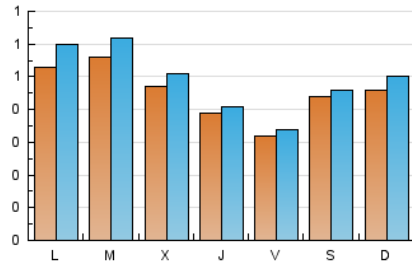

4. Gràfiques (Nacional i Internacional)

4.1 Per dia de la setmana (promig)

N. únics / Visites (x 100)