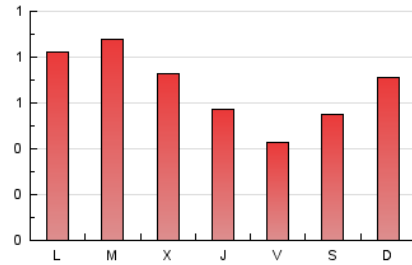

Pàgines (x 100)