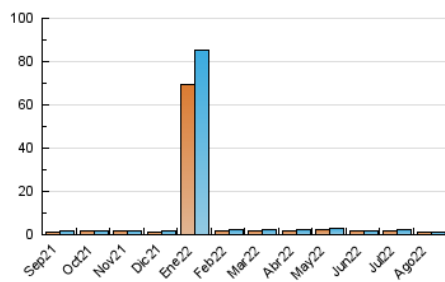

4.3 Per mesos

N. únics / Visites (x 1000)