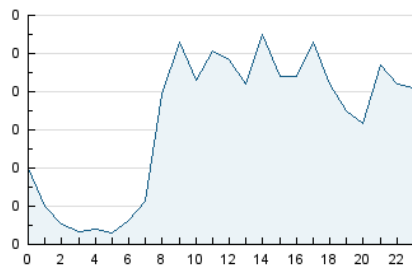

2. Seccions (Nacional i Internacional)

	PÀGINES	%
HOME	285	13.48 %
RESTA	1.830	86.52 %

3. Per dia del mes (Nacional i Internacional)

Dia	N. únics	Visites	Pàgines	Dia	N. únics	Visites	Pàgines	Dia	N. únics	Visites	Pàgines
1	49	51	71	11	27	28	47	21	29	36	41
2	83	89	116	12	27	27	38	22	30	31	49
3	61	65	91	13	29	30	36	23	57	60	81
4	48	49	64	14	29	30	38	24	52	58	90
5	33	37	50	15	36	40	70	25	39	43	55
6	23	25	31	16	42	52	74	26	29	35	45
7	29	29	48	17	39	44	58	27	96	99	119
8	29	31	42	18	41	45	60	28	95	106	155
9	45	49	75	19	37	37	40	29	122	145	180
10	36	38	56	20	27	29	35	30	55	61	92
								31	46	51	68

4. Gràfiques (Nacional i Internacional)

4.1 Per dia de la setmana (promig)

N. únics / Visites (x 100)

Pàgines (x 100)

4.2 Per franja horària (promig)

Visites__ (x 1000)

Pàgines (x 1000)

4.3 Per mesos