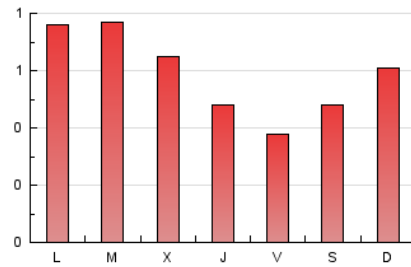

Pàgines (x 100)