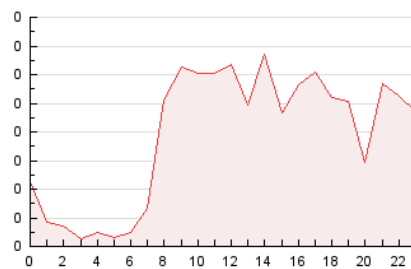

2. Seccions (Nacional)

	PÀGINES	%
HOME	259	13.87 %
RESTA	1.609	86.13 %

3. Per dia del mes (Nacional)

Dia	N. únics	Visites	Pàgines	Dia	N. únics	Visites	Pàgines	Dia	N. únics	Visites	Pàgines
1	38	40	60	11	23	23	31	21	25	30	34
2	68	74	99	12	24	24	33	22	27	28	46
3	56	59	78	13	26	27	33	23	50	53	72
4	43	44	58	14	28	29	37	24	44	48	80
5	30	33	47	15	27	29	58	25	36	40	53
6	20	22	27	16	39	49	70	26	28	34	44
7	23	23	41	17	35	38	50	27	83	85	103
8	27	29	40	18	36	40	50	28	78	88	132
9	39	43	62	19	27	27	28	29	113	134	175
10	33	35	53	20	22	24	29	30	49	55	82
								31	41	46	63

4. Gràfiques (Nacional)

4.1 Per dia de la setmana (promig)

N. únics / Visites (x 100)

Pàgines (x 100)

4.2 Per franja horària (promig)

Visites__ (x 1000)

Pàgines (x 1000)

4.3 Per mesos