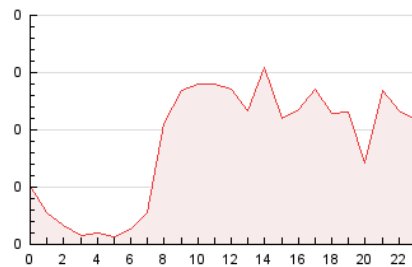

2. Seccions (Nacional i Internacional)

	PÀGINES	%
HOME	285	13.48 %
RESTA	1.830	86.52 %

3. Per dia del mes (Nacional i Internacional)

Dia	N. únics	Visites	Pàgines	Dia	N. únics	Visites	Pàgines	Dia	N. únics	Visites	Pàgines
1	49	51	71	11	27	28	47	21	29	36	41
2	83	89	116	12	27	27	38	22	30	31	49
3	61	65	91	13	29	30	36	23	57	60	81
4	48	49	64	14	29	30	38	24	52	58	90
5	33	37	50	15	36	40	70	25	39	43	55
6	23	25	31	16	42	52	74	26	29	35	45
7	29	29	48	17	39	44	58	27	96	99	119
8	29	31	42	18	41	45	60	28	95	106	155
9	45	49	75	19	37	37	40	29	122	145	180
10	36	38	56	20	27	29	35	30	55	61	92
								31	46	51	68

4. Gràfiques (Nacional i Internacional)

4.1 Per dia de la setmana (promig)

N. únics / Visites (x 100)

Pàgines (x 100)

4.2 Per franja horària (promig)

Visites__ (x 1000)

Pàgines (x 1000)

4.3 Per mesos