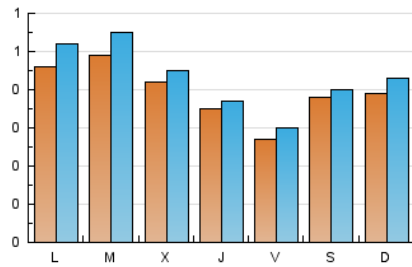

4. Gràfiques (Nacional)

4.1 Per dia de la setmana (promig)

N. únics / Visites (x 100)