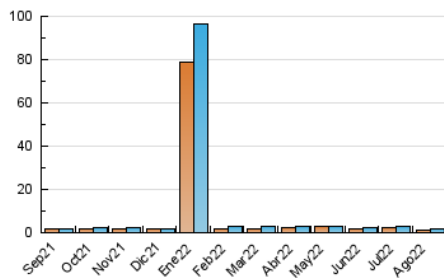

4.3 Per mesos

N. únics / Visites (x 1000)