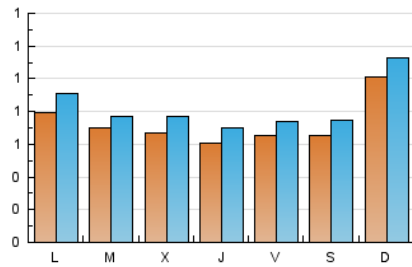

4. Gràfiques (Nacional)

4.1 Per dia de la setmana (promig)

N. únics / Visites (x 100)