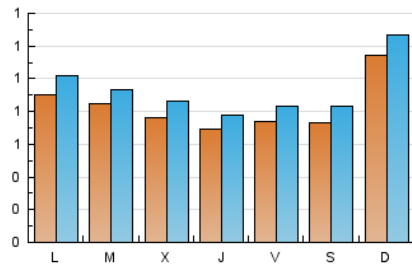

4. Gràfiques (Nacional i Internacional)

4.1 Per dia de la setmana (promig)

N. únics / Visites (x 100)