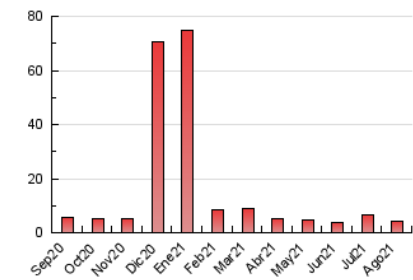

Pàgines (x 1000)