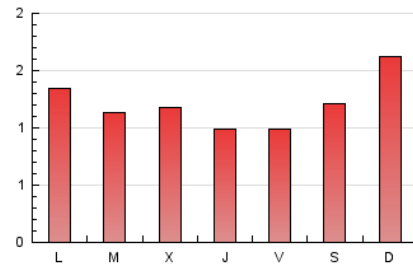

Pàgines (x 100)