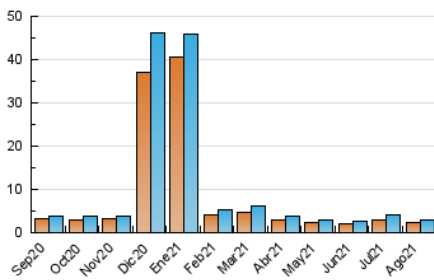

4.3 Per mesos

N. únics / Visites (x 1000)