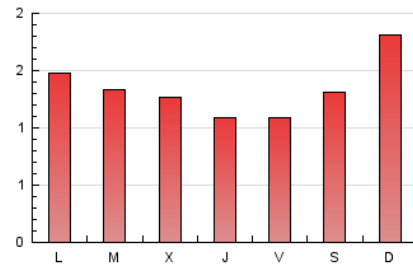

Pàgines (x 100)