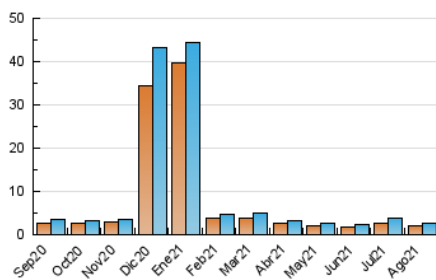

4.3 Per mesos

N. únics / Visites (x 1000)