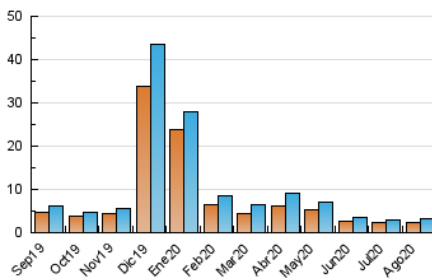

4.3 Per mesos

N. únics / Visites (x 1000)