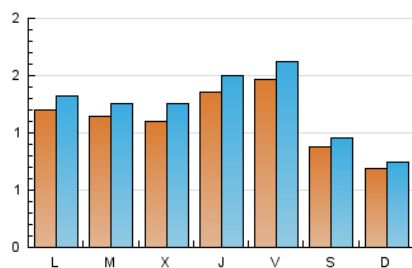

4. Gràfiques (Nacional i Internacional)

4.1 Per dia de la setmana (promig)

N. únics / Visites (x 100)