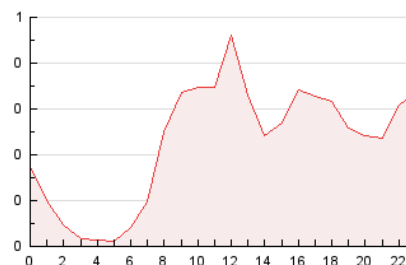

2. Seccions (Nacional i Internacional)

	PÀGINES	%
HOME	791	14.52 %
RESTA	4.655	85.48 %

3. Per dia del mes (Nacional i Internacional)

Dia	N. únics	Visites	Pàgines	Dia	N. únics	Visites	Pàgines	Dia	N. únics	Visites	Pàgines
1	62	69	107	11	84	91	135	21	110	118	156
2	39	43	58	12	63	75	133	22	79	83	111
3	72	83	153	13	120	125	200	23	73	78	121
4	190	211	302	14	87	92	141	24	143	158	192
5	132	149	199	15	63	65	101	25	105	117	185
6	98	105	153	16	67	72	124	26	151	167	224
7	192	211	257	17	72	80	107	27	206	237	390
8	89	96	147	18	80	84	120	28	198	226	358
9	87	95	118	19	94	112	164	29	149	168	289
10	88	96	118	20	118	131	173	30	77	87	112
								31	224	241	298

4. Gràfiques (Nacional i Internacional)

4.1 Per dia de la setmana (promig)

N. únics / Visites (x 100)

Pàgines (x 100)

4.2 Per franja horària (promig)

Visites (x 1000)

Pàgines (x 1000)

4.3 Per mesos