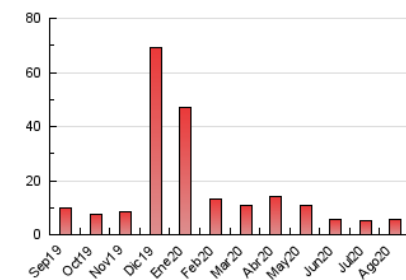

Pàgines (x 1000)