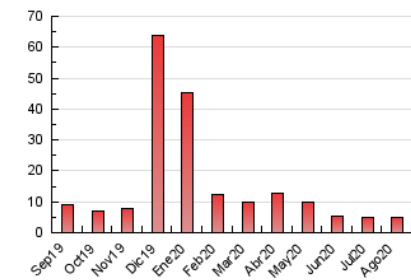

Pàgines (x 1000)