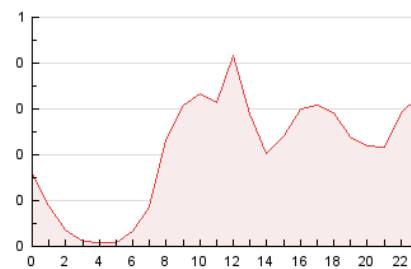

2. Seccions (Nacional)

	PÀGINES	%
HOME	741	14.94 %
RESTA	4.220	85.06 %

3. Per dia del mes (Nacional)

Dia	N. únics	Visites	Pàgines	Dia	N. únics	Visites	Pàgines	Dia	N. únics	Visites	Pàgines
1	56	63	95	11	80	87	129	21	89	96	130
2	31	35	50	12	57	68	126	22	65	69	96
3	68	79	148	13	108	113	188	23	65	70	111
4	170	191	280	14	76	81	130	24	134	149	182
5	118	134	181	15	56	58	93	25	99	110	178
6	76	83	124	16	57	62	111	26	144	160	217
7	179	198	243	17	64	71	96	27	183	211	337
8	78	85	131	18	69	73	108	28	178	206	333
9	77	85	107	19	78	96	136	29	139	156	277
10	80	87	109	20	90	103	143	30	71	81	106
								31	192	209	266

4. Gràfiques (Nacional)

4.1 Per dia de la setmana (promig)

N. únics / Visites (x 100)

Pàgines (x 100)

4.2 Per franja horària (promig)

Visites (x 1000)

Pàgines (x 1000)

4.3 Per mesos