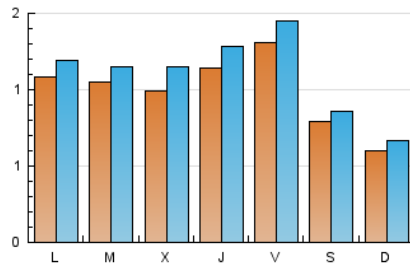

4. Gràfiques (Nacional)

4.1 Per dia de la setmana (promig)

N. únics / Visites (x 100)