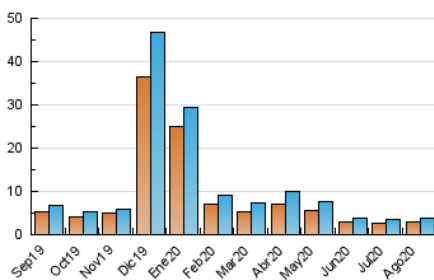

4.3 Per mesos

N. únics / Visites (x 1000)