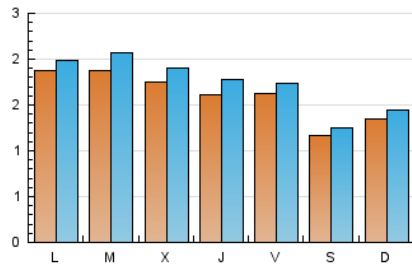

4. Gràfiques (Nacional i Internacional)

4.1 Per dia de la setmana (promig)

N. únics / Visites (x 100)