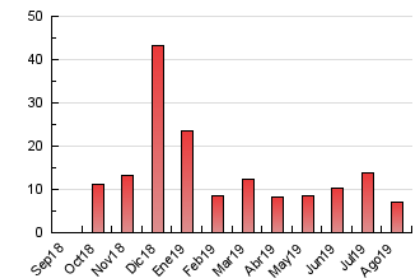

Pàgines (x 1000)