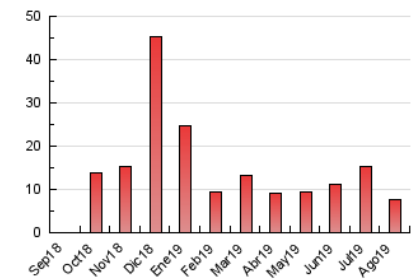

Pàgines (x 1000)