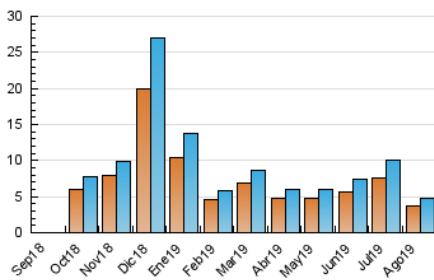

4.3 Per mesos

N. únics / Visites (x 1000)