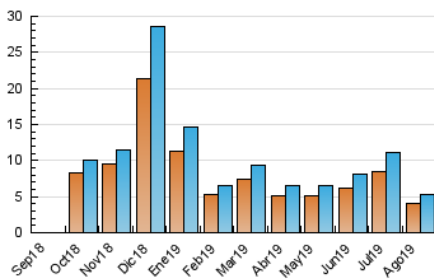

4.3 Per mesos

N. únics / Visites (x 1000)