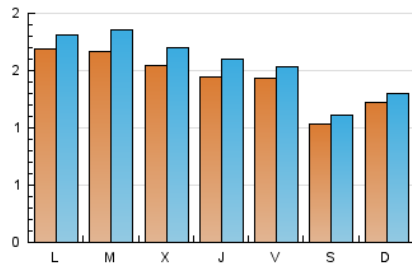

4. Gràfiques (Nacional)

4.1 Per dia de la setmana (promig)

N. únics / Visites (x 100)