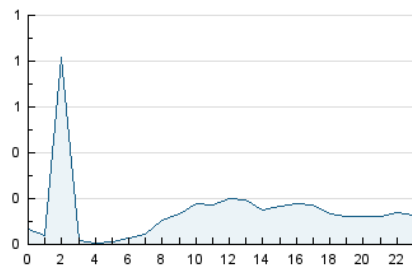

2. Seccions (Nacional i Internacional)

	PÀGINES	%
HOME	884	21.16 %
RESTA	3.293	78.84 %

3. Per dia del mes (Nacional i Internacional)

Dia	N. únics	Visites	Pàgines	Dia	N. únics	Visites	Pàgines	Dia	N. únics	Visites	Pàgines
1	144	172	259	11	55	61	114	21	236	254	306
2	159	175	231	12	102	107	135	22	102	122	169
3	136	143	189	13	74	80	108	23	41	44	79
4	95	100	141	14	74	77	95	24	48	48	73
5	75	76	124	15	34	39	75	25	66	72	104
6	73	79	87	16	29	32	43	26	57	64	76
7	275	321	610	17	56	58	71	27	56	61	85
8	54	60	96	18	66	76	119	28	52	53	67
9	37	40	79	19	66	68	94	29	145	158	181
10	47	50	80	20	116	127	188	30	49	50	57
								31	33	33	42

4. Gràfiques (Nacional i Internacional)

4.1 Per dia de la setmana (promig)

N. únics / Visites (x 100)

Pàgines (x 100)

4.2 Per franja horària (promig)

Visites__ (x 1000)

Pàgines (x 1000)

4.3 Per mesos