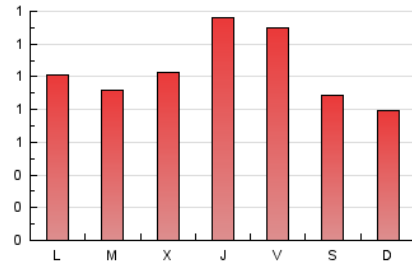

Pàgines (x 100)