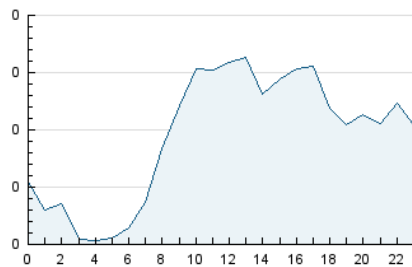

2. Seccions (Nacional)

	PÀGINES	%
HOME	413	12.84 %
RESTA	2.804	87.16 %

3. Per dia del mes (Nacional)

Dia	N. únics	Visites	Pàgines	Dia	N. únics	Visites	Pàgines	Dia	N. únics	Visites	Pàgines
1	118	142	216	11	44	50	102	21	204	218	262
2	141	156	210	12	75	79	106	22	84	102	147
3	118	123	167	13	62	68	96	23	32	35	67
4	80	84	123	14	63	66	84	24	43	43	64
5	67	68	115	15	30	35	63	25	57	62	89
6	63	69	77	16	28	31	42	26	47	54	63
7	73	87	144	17	48	50	63	27	46	50	73
8	42	48	72	18	54	64	89	28	41	42	55
9	32	35	73	19	59	61	85	29	120	132	154
10	43	46	70	20	96	106	164	30	45	46	53
								31	20	20	29

4. Gràfiques (Nacional)

4.1 Per dia de la setmana (promig)

N. únics / Visites (x 100)

Pàgines (x 100)

4.2 Per franja horària (promig)

Visites__ (x 1000)

Pàgines (x 1000)

4.3 Per mesos