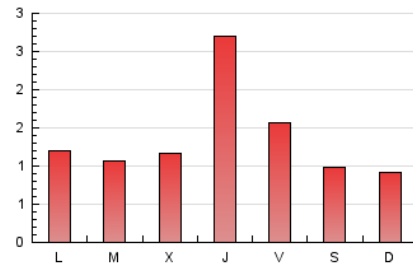

Pàgines (x 100)