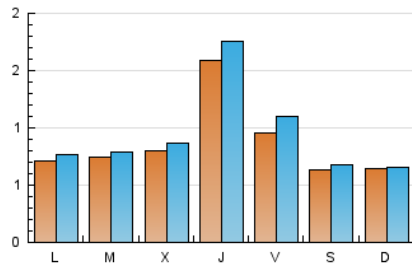

4. Gràfiques (Nacional i Internacional)

4.1 Per dia de la setmana (promig)

N. únics / Visites (x 100)