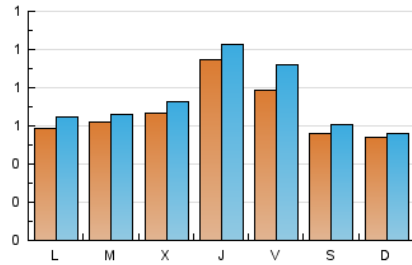

4. Gràfiques (Nacional)

4.1 Per dia de la setmana (promig)

N. únics / Visites (x 100)