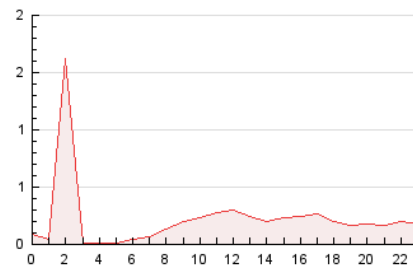

2. Seccions (Nacional i Internacional)

	PÀGINES	%
HOME	884	21.16 %
RESTA	3.293	78.84 %

3. Per dia del mes (Nacional i Internacional)

Dia	N. únics	Visites	Pàgines	Dia	N. únics	Visites	Pàgines	Dia	N. únics	Visites	Pàgines
1	144	172	259	11	55	61	114	21	236	254	306
2	159	175	231	12	102	107	135	22	102	122	169
3	136	143	189	13	74	80	108	23	41	44	79
4	95	100	141	14	74	77	95	24	48	48	73
5	75	76	124	15	34	39	75	25	66	72	104
6	73	79	87	16	29	32	43	26	57	64	76
7	275	321	610	17	56	58	71	27	56	61	85
8	54	60	96	18	66	76	119	28	52	53	67
9	37	40	79	19	66	68	94	29	145	158	181
10	47	50	80	20	116	127	188	30	49	50	57
								31	33	33	42

4. Gràfiques (Nacional i Internacional)

4.1 Per dia de la setmana (promig)

N. únics / Visites (x 100)

Pàgines (x 100)

4.2 Per franja horària (promig)

Visites__ (x 1000)

Pàgines (x 1000)

4.3 Per mesos