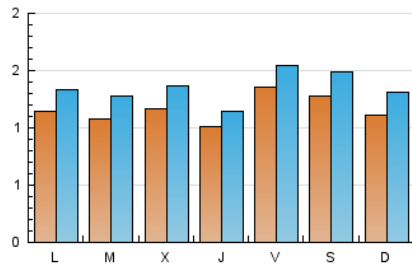

4. Gràfiques (Nacional i Internacional)

4.1 Per dia de la setmana (promig)

N. únics / Visites (x 100)