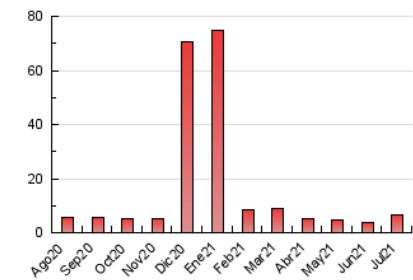

Pàgines (x 1000)