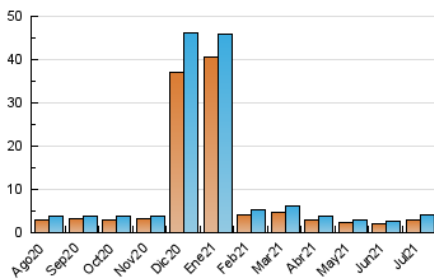

4.3 Per mesos

N. únics / Visites (x 1000)