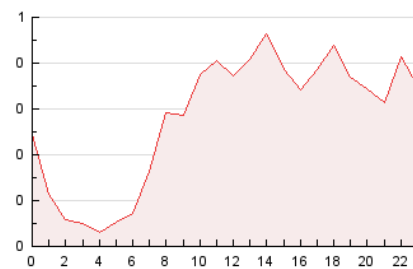

2. Seccions (Nacional i Internacional)

	PÀGINES	%
HOME	968	14.37 %
RESTA	5.767	85.63 %

3. Per dia del mes (Nacional i Internacional)

Dia	N. únics	Visites	Pàgines	Dia	N. únics	Visites	Pàgines	Dia	N. únics	Visites	Pàgines
1	54	57	80	11	39	40	61	21	97	109	202
2	60	65	105	12	98	109	181	22	130	139	235
3	58	59	69	13	97	107	200	23	212	249	460
4	47	52	76	14	153	168	313	24	197	241	394
5	66	71	128	15	85	102	158	25	254	312	465
6	56	60	103	16	187	209	271	26	186	241	369
7	50	56	87	17	103	119	187	27	167	220	358
8	88	96	132	18	105	119	164	28	166	216	327
9	89	92	137	19	104	109	175	29	148	179	291
10	63	70	95	20	113	123	243	30	130	160	244
								31	220	257	425

4. Gràfiques (Nacional i Internacional)

4.1 Per dia de la setmana (promig)

N. únics / Visites (x 100)

Pàgines (x 100)

4.2 Per franja horària (promig)

Visites (x 1000)

Pàgines (x 1000)

4.3 Per mesos