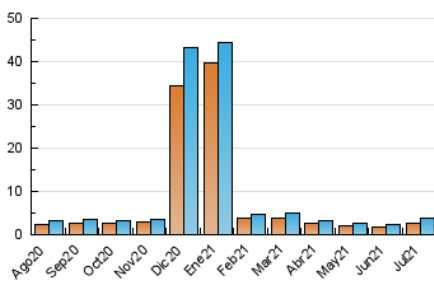

4.3 Per mesos

N. únics / Visites (x 1000)