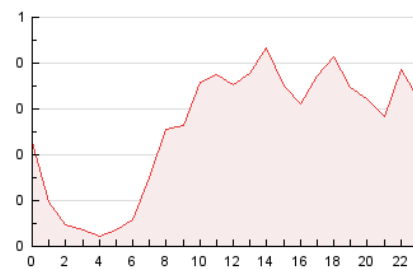

2. Seccions (Nacional)

	PÀGINES	%
HOME	879	14.17 %
RESTA	5.323	85.83 %

3. Per dia del mes (Nacional)

Dia	N. únics	Visites	Pàgines	Dia	N. únics	Visites	Pàgines	Dia	N. únics	Visites	Pàgines
1	42	45	68	11	34	35	56	21	86	98	187
2	52	57	97	12	87	98	170	22	117	125	218
3	41	42	52	13	80	89	181	23	187	224	433
4	42	47	71	14	134	149	290	24	176	217	361
5	51	56	113	15	76	91	143	25	222	279	430
6	51	55	98	16	182	204	266	26	167	218	340
7	44	50	78	17	94	110	178	27	143	192	322
8	76	84	120	18	101	115	158	28	135	178	280
9	78	81	126	19	97	102	165	29	127	157	266
10	61	68	90	20	106	115	224	30	117	147	231
								31	191	227	390

4. Gràfiques (Nacional)

4.1 Per dia de la setmana (promig)

N. únics / Visites (x 100)

Pàgines (x 100)

4.2 Per franja horària (promig)

Visites (x 1000)

Pàgines (x 1000)

4.3 Per mesos