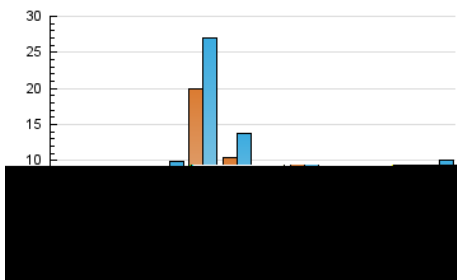

4.3 Per mesos

N. únics / Visites (x 1000)