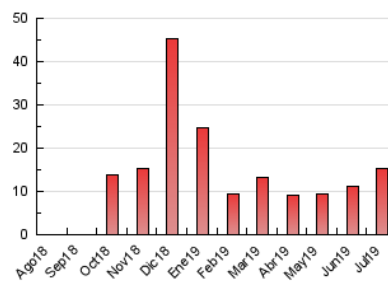

Pàgines (x 1000)