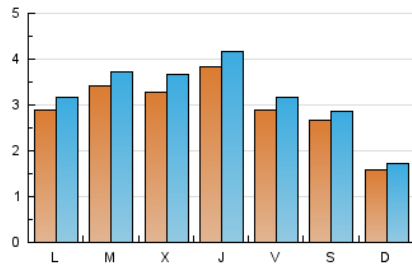

4. Gràfiques (Nacional)

4.1 Per dia de la setmana (promig)

N. únics / Visites (x 100)