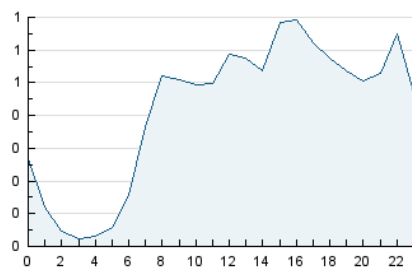

2. Seccions (Nacional)

	PÀGINES	%
HOME	1.536	11.10 %
RESTA	12.302	88.90 %

3. Per dia del mes (Nacional)

Dia	N. únics	Visites	Pàgines	Dia	N. únics	Visites	Pàgines	Dia	N. únics	Visites	Pàgines
1	709	783	1.021	11	805	882	1.133	21	130	143	245
2	796	854	1.018	12	428	466	611	22	170	183	278
3	323	371	530	13	150	166	193	23	263	294	448
4	348	374	536	14	140	150	204	24	249	276	365
5	347	375	519	15	196	224	342	25	145	158	215
6	673	715	985	16	218	248	367	26	126	142	201
7	285	305	434	17	232	268	371	27	91	97	144
8	243	268	354	18	228	255	392	28	80	89	121
9	280	313	446	19	252	282	427	29	123	129	200
10	589	648	824	20	148	164	243	30	147	158	275
								31	241	268	396

4. Gràfiques (Nacional)

4.1 Per dia de la setmana (promig)

N. únics / Visites (x 100)

Pàgines (x 100)

4.2 Per franja horària (promig)

Visites (x 1000)

Pàgines (x 1000)

4.3 Per mesos