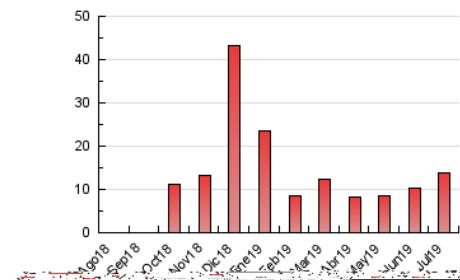

Pàgines (x 1000)