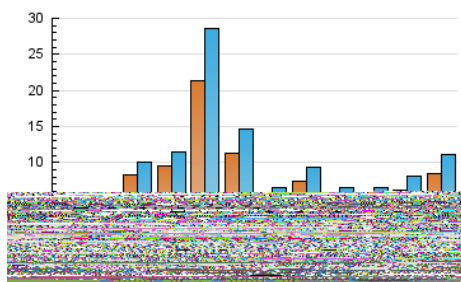

Pàgines (x 100)

4.2 Per franja horària (promig)

Visites (x 1000)

Pàgines (x 1000)

4.3 Per mesos

N. únics / Visites (x 1000)