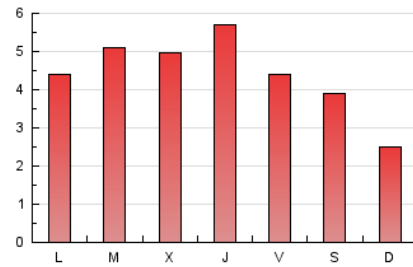

Pàgines (x 100)