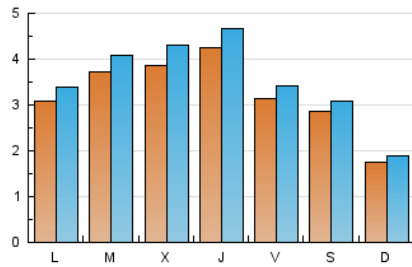

4. Gràfiques (Nacional i Internacional)

4.1 Per dia de la setmana (promig)

N. únics / Visites (x 100)