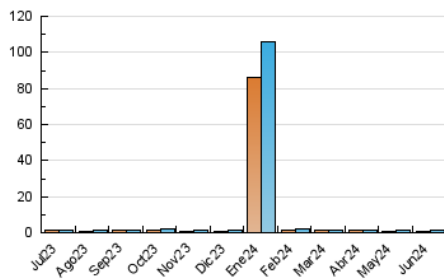

4.3 Per mesos

N. únics / Visites (x 1000)