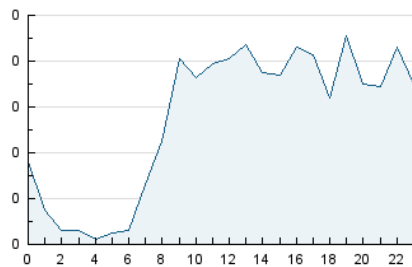

2. Seccions (Nacional i Internacional)

	PÀGINES	%
HOME	273	14.05 %
RESTA	1.670	85.95 %

3. Per dia del mes (Nacional i Internacional)

Dia	N. únics	Visites	Pàgines	Dia	N. únics	Visites	Pàgines	Dia	N. únics	Visites	Pàgines
1	75	78	168	11	29	32	36	21	28	35	42
2	34	40	59	12	36	42	45	22	22	24	37
3	52	61	95	13	46	50	64	23	21	21	25
4	46	59	76	14	47	52	82	24	33	34	79
5	36	39	56	15	16	17	22	25	46	51	88
6	66	70	137	16	26	26	30	26	51	56	81
7	43	49	88	17	28	31	33	27	39	44	59
8	27	31	39	18	36	40	44	28	40	46	99
9	42	45	49	19	32	35	51	29	31	38	72
10	46	50	87	20	28	30	42	30	34	37	58

4. Gràfiques (Nacional i Internacional)

4.1 Per dia de la setmana (promig)

N. únics / Visites (x 100)

Pàgines (x 100)

4.2 Per franja horària (promig)

Visites_ (x 1000)

Pàgines (x 1000)

4.3 Per mesos