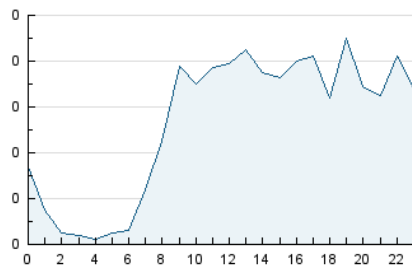

2. Seccions (Nacional)

	PÀGINES	%
HOME	260	13.74 %
RESTA	1.632	86.26 %

3. Per dia del mes (Nacional)

Dia	N. únics	Visites	Pàgines	Dia	N. únics	Visites	Pàgines	Dia	N. únics	Visites	Pàgines
1	72	75	164	11	27	30	34	21	26	33	40
2	32	38	57	12	33	38	41	22	22	24	37
3	51	60	94	13	43	47	61	23	21	21	25
4	46	59	76	14	46	51	79	24	33	34	79
5	36	39	56	15	15	16	21	25	46	51	88
6	66	70	137	16	24	24	25	26	48	53	75
7	42	48	84	17	28	31	33	27	38	43	58
8	23	27	35	18	36	40	44	28	38	44	97
9	41	44	48	19	30	33	49	29	31	38	72
10	45	49	86	20	27	29	41	30	32	35	56

4. Gràfiques (Nacional)

4.1 Per dia de la setmana (promig)

N. únics / Visites (x 100)

Pàgines (x 100)

4.2 Per franja horària (promig)

Visites_ (x 1000)

Pàgines (x 1000)

4.3 Per mesos