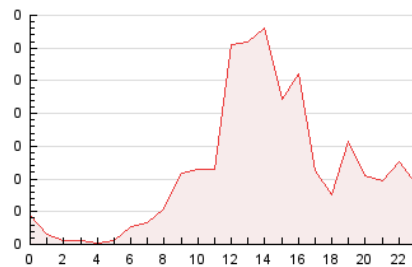

2. Seccions (Nacional i Internacional)

	PÀGINES	%
HOME	273	14.05 %
RESTA	1.670	85.95 %

3. Per dia del mes (Nacional i Internacional)

Dia	N. únics	Visites	Pàgines	Dia	N. únics	Visites	Pàgines	Dia	N. únics	Visites	Pàgines
1	75	78	168	11	29	32	36	21	28	35	42
2	34	40	59	12	36	42	45	22	22	24	37
3	52	61	95	13	46	50	64	23	21	21	25
4	46	59	76	14	47	52	82	24	33	34	79
5	36	39	56	15	16	17	22	25	46	51	88
6	66	70	137	16	26	26	30	26	51	56	81
7	43	49	88	17	28	31	33	27	39	44	59
8	27	31	39	18	36	40	44	28	40	46	99
9	42	45	49	19	32	35	51	29	31	38	72
10	46	50	87	20	28	30	42	30	34	37	58

4. Gràfiques (Nacional i Internacional)

4.1 Per dia de la setmana (promig)

N. únics / Visites (x 100)

Pàgines (x 100)

4.2 Per franja horària (promig)

Visites_ (x 1000)

Pàgines (x 1000)

4.3 Per mesos