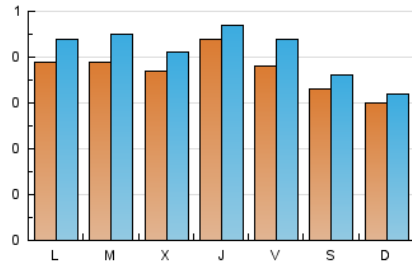

4. Gràfiques (Nacional)

4.1 Per dia de la setmana (promig)

N. únics / Visites (x 100)