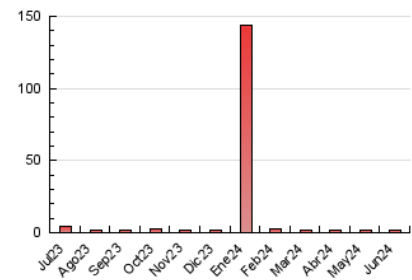

Pàgines (x 1000)