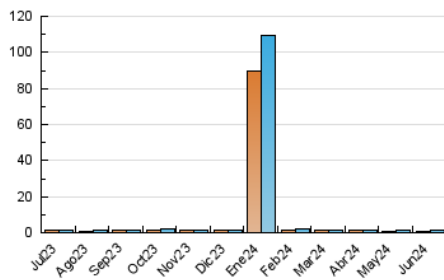

4.3 Per mesos

N. únics / Visites (x 1000)