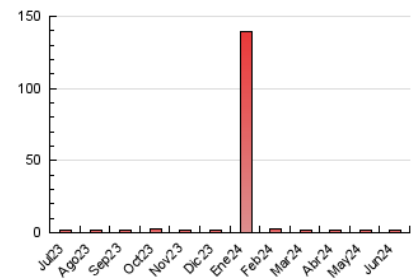

Pàgines (x 1000)