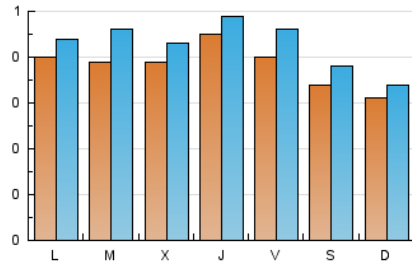

4. Gràfiques (Nacional i Internacional)

4.1 Per dia de la setmana (promig)

N. únics / Visites (x 100)