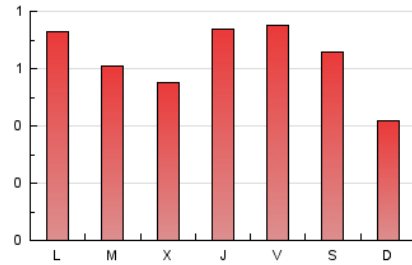

Pàgines (x 100)