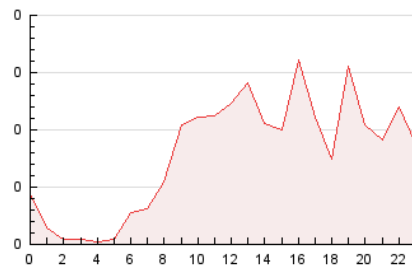

2. Seccions (Nacional)

	PÀGINES	%
HOME	260	13.74 %
RESTA	1.632	86.26 %

3. Per dia del mes (Nacional)

Dia	N. únics	Visites	Pàgines	Dia	N. únics	Visites	Pàgines	Dia	N. únics	Visites	Pàgines
1	72	75	164	11	27	30	34	21	26	33	40
2	32	38	57	12	33	38	41	22	22	24	37
3	51	60	94	13	43	47	61	23	21	21	25
4	46	59	76	14	46	51	79	24	33	34	79
5	36	39	56	15	15	16	21	25	46	51	88
6	66	70	137	16	24	24	25	26	48	53	75
7	42	48	84	17	28	31	33	27	38	43	58
8	23	27	35	18	36	40	44	28	38	44	97
9	41	44	48	19	30	33	49	29	31	38	72
10	45	49	86	20	27	29	41	30	32	35	56

4. Gràfiques (Nacional)

4.1 Per dia de la setmana (promig)

N. únics / Visites (x 100)

Pàgines (x 100)

4.2 Per franja horària (promig)

Visites_ (x 1000)

Pàgines (x 1000)

4.3 Per mesos