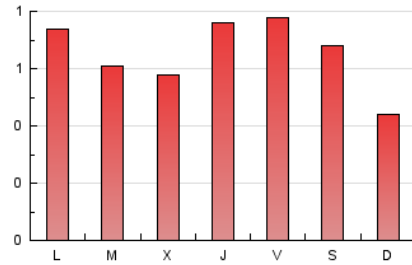

Pàgines (x 100)