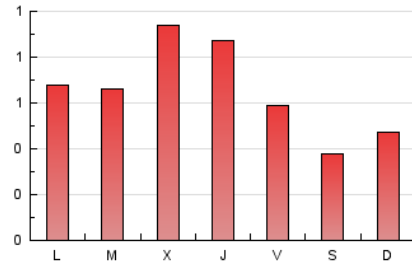

Pàgines (x 100)