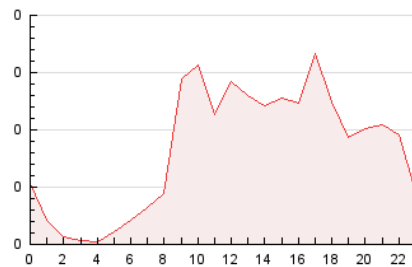

2. Seccions (Nacional)

	PÀGINES	%
HOME	276	13.92 %
RESTA	1.707	86.08 %

3. Per dia del mes (Nacional)

Dia	N. únics	Visites	Pàgines	Dia	N. únics	Visites	Pàgines	Dia	N. únics	Visites	Pàgines
1	96	96	117	11	29	32	53	21	51	56	80
2	38	40	58	12	59	64	91	22	27	29	50
3	36	38	50	13	47	56	89	23	32	33	39
4	40	41	49	14	93	105	148	24	31	36	45
5	33	33	54	15	87	99	166	25	20	21	22
6	34	38	58	16	43	48	87	26	35	39	57
7	38	40	59	17	24	24	26	27	39	41	53
8	29	31	46	18	36	38	62	28	41	49	90
9	46	50	63	19	40	42	68	29	40	44	57
10	29	30	32	20	33	37	65	30	26	28	49

4. Gràfiques (Nacional)

4.1 Per dia de la setmana (promig)

N. únics / Visites (x 100)

Pàgines (x 100)

4.2 Per franja horària (promig)

Visites_ (x 1000)

Pàgines (x 1000)

4.3 Per mesos