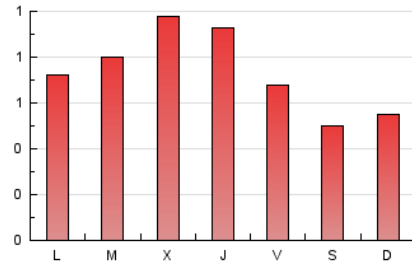

Pàgines (x 100)