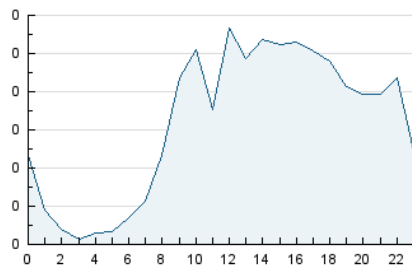

2. Seccions (Nacional i Internacional)

	PÀGINES	%
HOME	293	13.21 %
RESTA	1.925	86.79 %

3. Per dia del mes (Nacional i Internacional)

Dia	N. únics	Visites	Pàgines	Dia	N. únics	Visites	Pàgines	Dia	N. únics	Visites	Pàgines
1	105	106	128	11	32	35	57	21	55	60	84
2	51	53	73	12	62	67	94	22	30	32	54
3	43	45	58	13	53	63	99	23	38	39	47
4	52	53	68	14	100	111	150	24	39	44	55
5	37	37	58	15	91	104	163	25	24	25	26
6	35	39	59	16	45	50	89	26	41	45	62
7	41	43	62	17	29	29	42	27	46	49	88
8	40	43	59	18	40	42	67	28	44	52	96
9	54	58	72	19	45	47	73	29	41	47	60
10	37	40	43	20	39	43	73	30	32	34	59

4. Gràfiques (Nacional i Internacional)

4.1 Per dia de la setmana (promig)

N. únics / Visites (x 100)

Pàgines (x 100)

4.2 Per franja horària (promig)

Visites_ (x 1000)

Pàgines (x 1000)

4.3 Per mesos