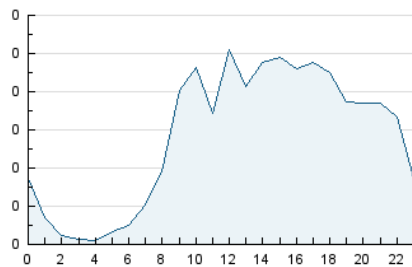

2. Seccions (Nacional)

	PÀGINES	%
HOME	276	13.92 %
RESTA	1.707	86.08 %

3. Per dia del mes (Nacional)

Dia	N. únics	Visites	Pàgines	Dia	N. únics	Visites	Pàgines	Dia	N. únics	Visites	Pàgines
1	96	96	117	11	29	32	53	21	51	56	80
2	38	40	58	12	59	64	91	22	27	29	50
3	36	38	50	13	47	56	89	23	32	33	39
4	40	41	49	14	93	105	148	24	31	36	45
5	33	33	54	15	87	99	166	25	20	21	22
6	34	38	58	16	43	48	87	26	35	39	57
7	38	40	59	17	24	24	26	27	39	41	53
8	29	31	46	18	36	38	62	28	41	49	90
9	46	50	63	19	40	42	68	29	40	44	57
10	29	30	32	20	33	37	65	30	26	28	49

4. Gràfiques (Nacional)

4.1 Per dia de la setmana (promig)

N. únics / Visites (x 100)

Pàgines (x 100)

4.2 Per franja horària (promig)

Visites_ (x 1000)

Pàgines (x 1000)

4.3 Per mesos