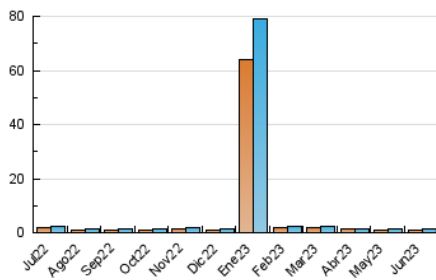

4.3 Per mesos

N. únics / Visites (x 1000)