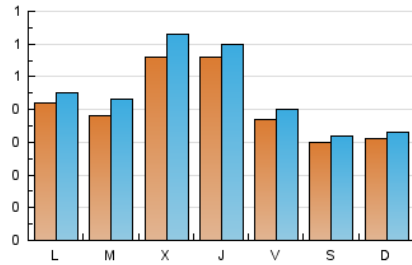

4. Gràfiques (Nacional)

4.1 Per dia de la setmana (promig)

N. únics / Visites (x 100)