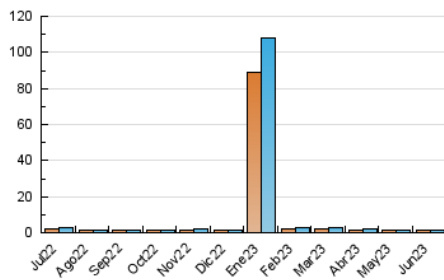

4.3 Per mesos

N. únics / Visites (x 1000)