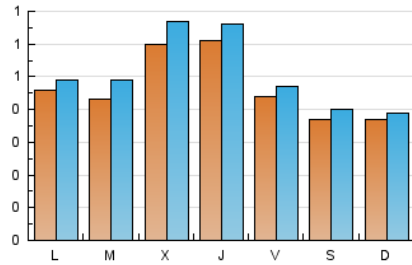

4. Gràfiques (Nacional i Internacional)

4.1 Per dia de la setmana (promig)

N. únics / Visites (x 100)