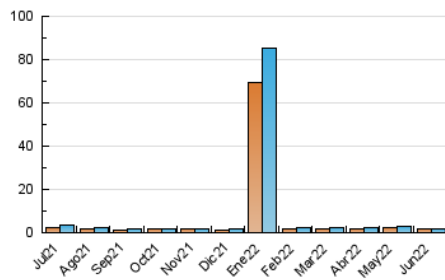

4.3 Per mesos

N. únics / Visites (x 1000)