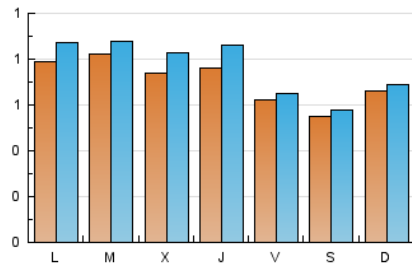

4. Gràfiques (Nacional i Internacional)

4.1 Per dia de la setmana (promig)

N. únics / Visites (x 100)