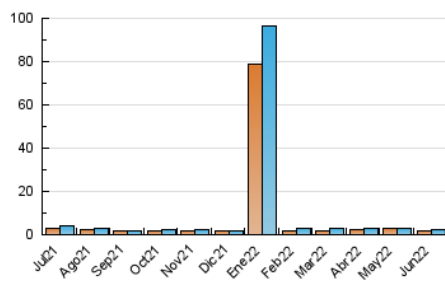

4.3 Per mesos

N. únics / Visites (x 1000)