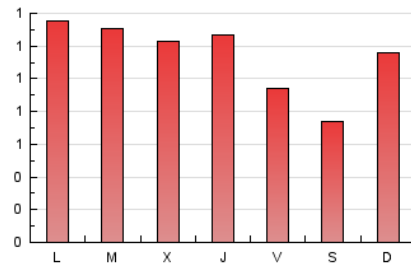

Pàgines (x 100)