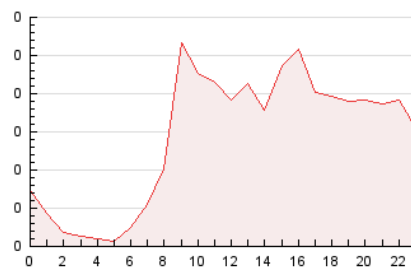

2. Seccions (Nacional i Internacional)

	PÀGINES	%
HOME	531	15.40 %
RESTA	2.917	84.60 %

3. Per dia del mes (Nacional i Internacional)

Dia	N. únics	Visites	Pàgines	Dia	N. únics	Visites	Pàgines	Dia	N. únics	Visites	Pàgines
1	66	77	120	11	86	90	103	21	104	116	174
2	92	102	128	12	82	84	118	22	110	117	192
3	99	100	131	13	82	90	117	23	64	73	112
4	43	44	69	14	43	49	71	24	62	69	101
5	57	63	112	15	2	3	3	25	54	59	65
6	75	80	115	16	2	2	2	26	82	85	169
7	75	80	114	17	25	26	50	27	99	115	229
8	86	98	140	18	38	39	57	28	106	108	163
9	72	78	124	19	43	45	66	29	106	119	159
10	62	64	94	20	60	61	79	30	148	175	271

4. Gràfiques (Nacional i Internacional)

4.1 Per dia de la setmana (promig)

N. únics / Visites (x 100)

Pàgines (x 100)

4.2 Per franja horària (promig)

Visites__ (x 1000)

Pàgines (x 1000)

4.3 Per mesos