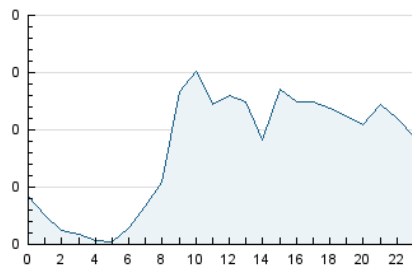

2. Seccions (Nacional)

	PÀGINES	%
HOME	489	16.05 %
RESTA	2.557	83.95 %

3. Per dia del mes (Nacional)

Dia	N. únics	Visites	Pàgines	Dia	N. únics	Visites	Pàgines	Dia	N. únics	Visites	Pàgines
1	63	74	117	11	78	82	93	21	91	102	150
2	82	92	109	12	68	70	102	22	91	96	168
3	92	93	123	13	74	82	107	23	50	58	94
4	40	41	65	14	40	46	68	24	50	56	81
5	55	61	109	15	1	2	2	25	35	40	46
6	67	72	103	16	2	2	2	26	71	73	155
7	68	73	106	17	18	19	43	27	81	95	202
8	79	91	133	18	33	34	52	28	77	79	130
9	66	72	116	19	37	38	58	29	86	98	135
10	53	55	85	20	55	56	73	30	117	141	219

4. Gràfiques (Nacional)

4.1 Per dia de la setmana (promig)

N. únics / Visites (x 100)

Pàgines (x 100)

4.2 Per franja horària (promig)

Visites__ (x 1000)

Pàgines (x 1000)

4.3 Per mesos