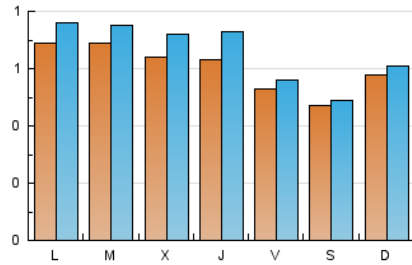

4. Gràfiques (Nacional)

4.1 Per dia de la setmana (promig)

N. únics / Visites (x 100)