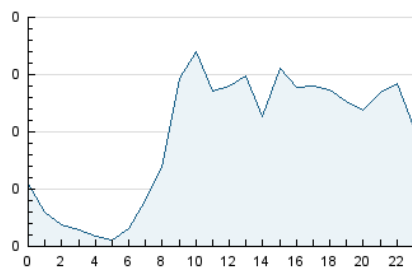

2. Seccions (Nacional i Internacional)

	PÀGINES	%
HOME	531	15.40 %
RESTA	2.917	84.60 %

3. Per dia del mes (Nacional i Internacional)

Dia	N. únics	Visites	Pàgines	Dia	N. únics	Visites	Pàgines	Dia	N. únics	Visites	Pàgines
1	66	77	120	11	86	90	103	21	104	116	174
2	92	102	128	12	82	84	118	22	110	117	192
3	99	100	131	13	82	90	117	23	64	73	112
4	43	44	69	14	43	49	71	24	62	69	101
5	57	63	112	15	2	3	3	25	54	59	65
6	75	80	115	16	2	2	2	26	82	85	169
7	75	80	114	17	25	26	50	27	99	115	229
8	86	98	140	18	38	39	57	28	106	108	163
9	72	78	124	19	43	45	66	29	106	119	159
10	62	64	94	20	60	61	79	30	148	175	271

4. Gràfiques (Nacional i Internacional)

4.1 Per dia de la setmana (promig)

N. únics / Visites (x 100)

Pàgines (x 100)

4.2 Per franja horària (promig)

Visites__ (x 1000)

Pàgines (x 1000)

4.3 Per mesos