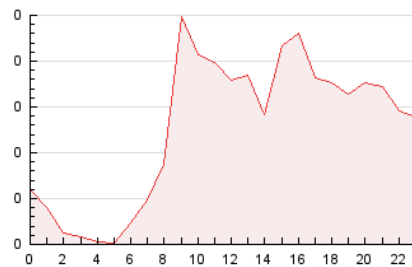

2. Seccions (Nacional)

	PÀGINES	%
HOME	489	16.05 %
RESTA	2.557	83.95 %

3. Per dia del mes (Nacional)

Dia	N. únics	Visites	Pàgines	Dia	N. únics	Visites	Pàgines	Dia	N. únics	Visites	Pàgines
1	63	74	117	11	78	82	93	21	91	102	150
2	82	92	109	12	68	70	102	22	91	96	168
3	92	93	123	13	74	82	107	23	50	58	94
4	40	41	65	14	40	46	68	24	50	56	81
5	55	61	109	15	1	2	2	25	35	40	46
6	67	72	103	16	2	2	2	26	71	73	155
7	68	73	106	17	18	19	43	27	81	95	202
8	79	91	133	18	33	34	52	28	77	79	130
9	66	72	116	19	37	38	58	29	86	98	135
10	53	55	85	20	55	56	73	30	117	141	219

4. Gràfiques (Nacional)

4.1 Per dia de la setmana (promig)

N. únics / Visites (x 100)

Pàgines (x 100)

4.2 Per franja horària (promig)

Visites__ (x 1000)

Pàgines (x 1000)

4.3 Per mesos