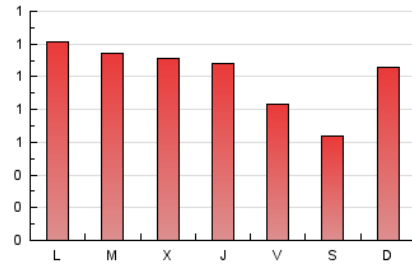

Pàgines (x 100)