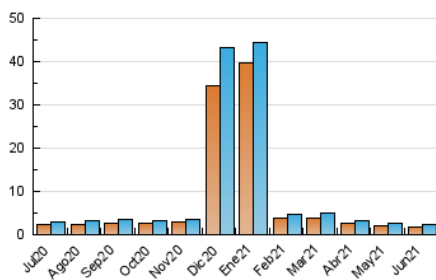

4.3 Per mesos

N. únics / Visites (x 1000)