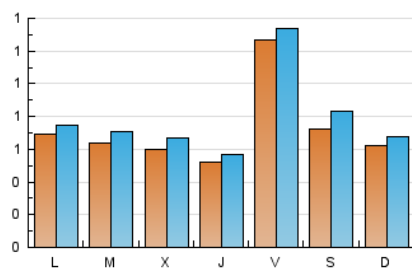

4. Gràfiques (Nacional)

4.1 Per dia de la setmana (promig)

N. únics / Visites (x 100)