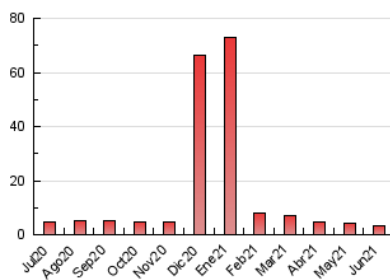

Pàgines (x 1000)