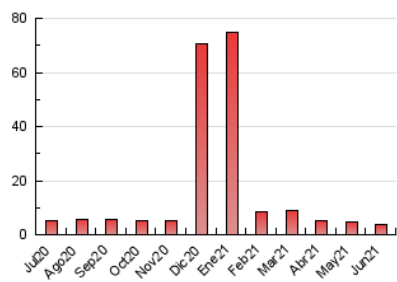

Pàgines (x 1000)