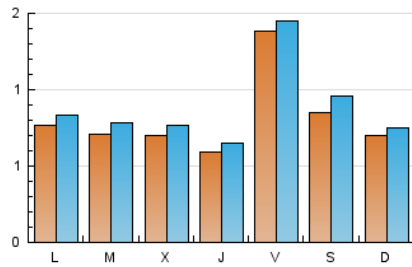

4. Gràfiques (Nacional i Internacional)

4.1 Per dia de la setmana (promig)

N. únics / Visites (x 100)