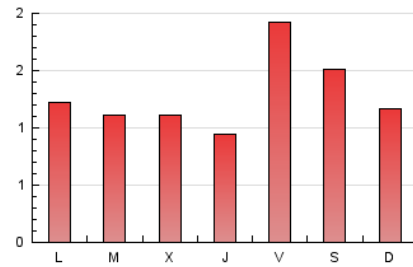

Pàgines (x 100)