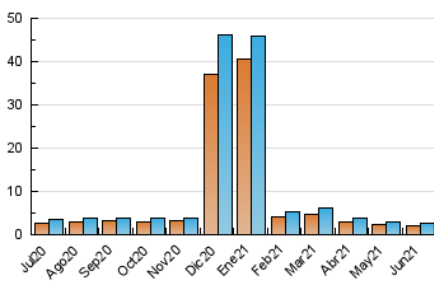

4.3 Per mesos

N. únics / Visites (x 1000)