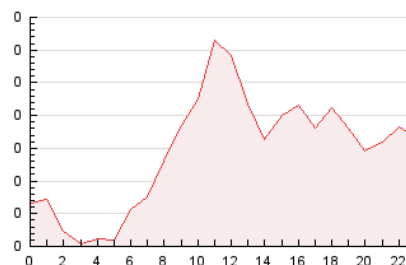

2. Seccions (Nacional)

	PÀGINES	%
HOME	708	20.32 %
RESTA	2.777	79.68 %

3. Per dia del mes (Nacional)

Dia	N. únics	Visites	Pàgines	Dia	N. únics	Visites	Pàgines	Dia	N. únics	Visites	Pàgines
1	93	110	160	11	52	58	106	21	52	58	88
2	73	83	105	12	83	98	197	22	47	51	69
3	76	81	135	13	56	63	75	23	31	35	60
4	59	64	91	14	92	98	151	24	18	19	26
5	64	73	89	15	71	76	100	25	28	30	47
6	77	87	155	16	97	108	154	26	36	47	64
7	75	83	130	17	51	55	66	27	58	61	103
8	52	59	95	18	368	385	472	28	58	62	88
9	55	65	90	19	106	112	177	29	57	60	94
10	61	72	106	20	58	60	103	30	42	44	89

4. Gràfiques (Nacional)

4.1 Per dia de la setmana (promig)

N. únics / Visites (x 100)

Pàgines (x 100)

4.2 Per franja horària (promig)

Visites (x 1000)

Pàgines (x 1000)

4.3 Per mesos