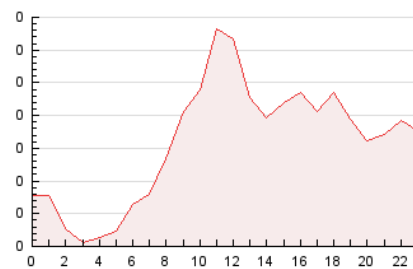

2. Seccions (Nacional i Internacional)

	PÀGINES	%
HOME	784	20.55 %
RESTA	3.031	79.45 %

3. Per dia del mes (Nacional i Internacional)

Dia	N. únics	Visites	Pàgines	Dia	N. únics	Visites	Pàgines	Dia	N. únics	Visites	Pàgines
1	101	118	171	11	56	62	113	21	61	67	97
2	76	86	108	12	101	118	233	22	49	53	71
3	86	91	151	13	64	71	84	23	37	41	67
4	69	74	103	14	98	104	157	24	21	22	31
5	68	77	93	15	79	84	108	25	36	38	57
6	81	91	161	16	111	123	171	26	50	63	81
7	84	92	139	17	59	63	76	27	72	75	117
8	59	66	102	18	390	407	496	28	65	69	95
9	64	74	99	19	120	126	195	29	68	71	105
10	71	82	116	20	62	64	107	30	60	62	111

4. Gràfiques (Nacional i Internacional)

4.1 Per dia de la setmana (promig)

N. únics / Visites (x 100)

Pàgines (x 100)

4.2 Per franja horària (promig)

Visites (x 1000)

Pàgines (x 1000)

4.3 Per mesos