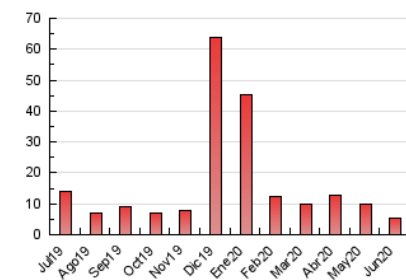

Pàgines (x 1000)