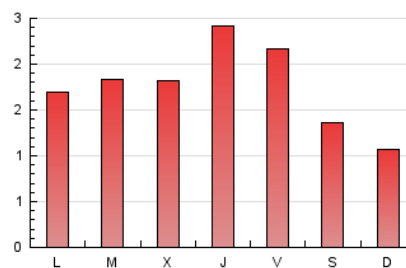

Pàgines (x 100)