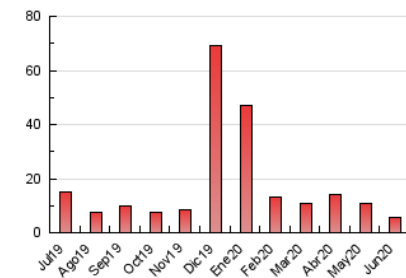

Pàgines (x 1000)