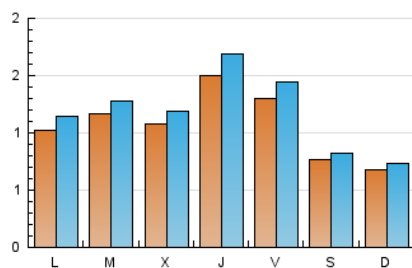

4. Gràfiques (Nacional)

4.1 Per dia de la setmana (promig)

N. únics / Visites (x 100)