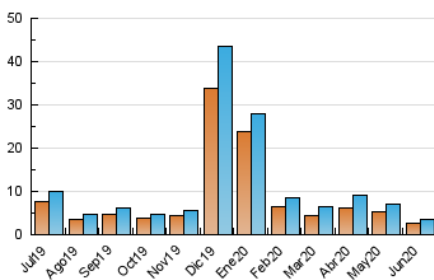

4.3 Per mesos

N. únics / Visites (x 1000)