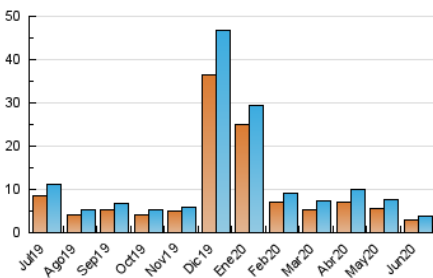

4.3 Per mesos

N. únics / Visites (x 1000)