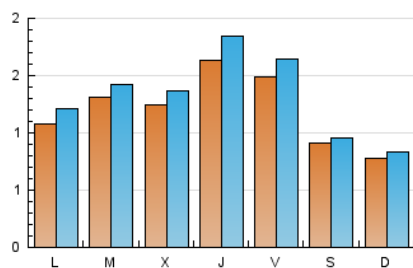

4. Gràfiques (Nacional i Internacional)

4.1 Per dia de la setmana (promig)

N. únics / Visites (x 100)