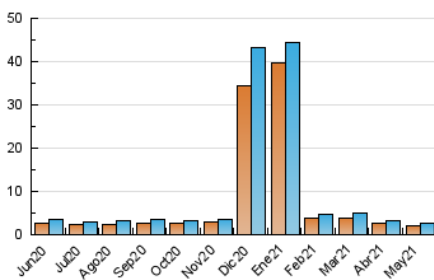

4.3 Per mesos

N. únics / Visites (x 1000)