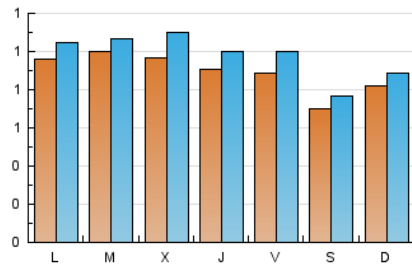

4. Gràfiques (Nacional i Internacional)

4.1 Per dia de la setmana (promig)

N. únics / Visites (x 100)