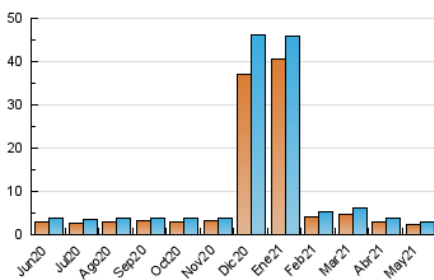

4.3 Per mesos

N. únics / Visites (x 1000)