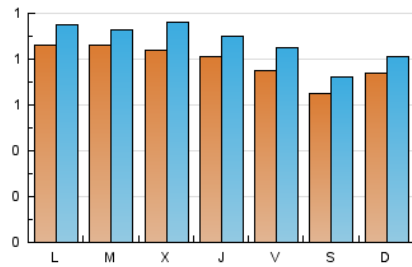

4. Gràfiques (Nacional)

4.1 Per dia de la setmana (promig)

N. únics / Visites (x 100)