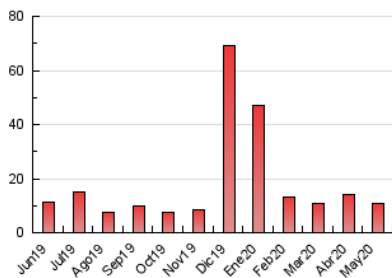

Pàgines (x 1000)