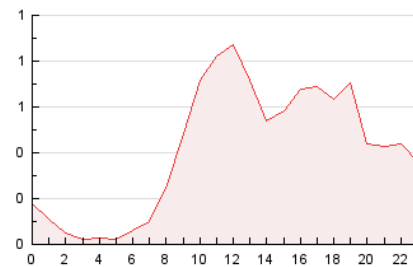

2. Seccions (Nacional)

	PÀGINES	%
HOME	1.056	10.64 %
RESTA	8.867	89.36 %

3. Per dia del mes (Nacional)

Dia	N. únics	Visites	Pàgines	Dia	N. únics	Visites	Pàgines	Dia	N. únics	Visites	Pàgines
1	403	472	614	11	184	212	325	21	223	235	297
2	389	432	620	12	184	206	350	22	174	185	248
3	250	282	388	13	239	276	399	23	116	127	162
4	235	259	345	14	305	344	518	24	121	131	178
5	291	345	493	15	199	216	276	25	153	169	208
6	253	300	450	16	154	172	289	26	169	178	238
7	284	326	410	17	153	170	248	27	138	156	221
8	221	268	362	18	223	253	398	28	138	144	195
9	163	188	257	19	273	301	407	29	143	151	214
10	137	148	199	20	211	229	313	30	100	110	134
								31	95	106	167

4. Gràfiques (Nacional)

4.1 Per dia de la setmana (promig)

N. únics / Visites (x 100)

Pàgines (x 100)

4.2 Per franja horària (promig)

Visites (x 1000)

Pàgines (x 1000)

4.3 Per mesos