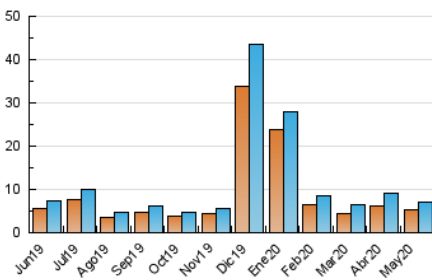

4.3 Per mesos

N. únics / Visites (x 1000)