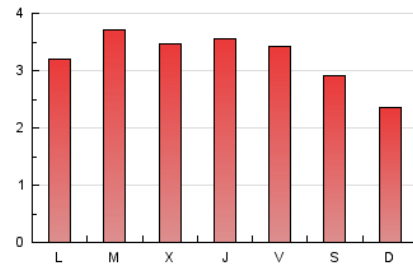

Pàgines (x 100)