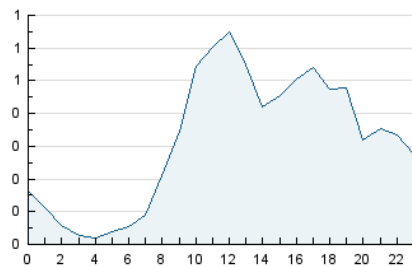

2. Seccions (Nacional i Internacional)

	PÀGINES	%
HOME	1.118	10.51 %
RESTA	9.518	89.49 %

3. Per dia del mes (Nacional i Internacional)

Dia	N. únics	Visites	Pàgines	Dia	N. únics	Visites	Pàgines	Dia	N. únics	Visites	Pàgines
1	428	499	649	11	199	227	340	21	238	251	318
2	423	469	662	12	199	221	369	22	207	218	286
3	272	307	414	13	257	294	419	23	134	145	182
4	257	281	370	14	325	365	549	24	136	146	194
5	304	359	525	15	208	226	288	25	166	182	223
6	269	317	469	16	171	189	311	26	180	189	251
7	303	346	439	17	161	178	257	27	151	170	238
8	236	284	379	18	236	267	412	28	152	159	215
9	180	206	278	19	318	346	487	29	155	163	226
10	144	156	209	20	224	243	355	30	111	121	149
								31	100	111	173

4. Gràfiques (Nacional i Internacional)

4.1 Per dia de la setmana (promig)

N. únics / Visites (x 100)

Pàgines (x 100)

4.2 Per franja horària (promig)

Visites (x 1000)

Pàgines (x 1000)

4.3 Per mesos