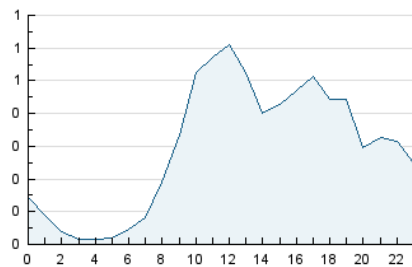

2. Seccions (Nacional)

	PÀGINES	%
HOME	1.056	10.64 %
RESTA	8.867	89.36 %

3. Per dia del mes (Nacional)

Dia	N. únics	Visites	Pàgines	Dia	N. únics	Visites	Pàgines	Dia	N. únics	Visites	Pàgines
1	403	472	614	11	184	212	325	21	223	235	297
2	389	432	620	12	184	206	350	22	174	185	248
3	250	282	388	13	239	276	399	23	116	127	162
4	235	259	345	14	305	344	518	24	121	131	178
5	291	345	493	15	199	216	276	25	153	169	208
6	253	300	450	16	154	172	289	26	169	178	238
7	284	326	410	17	153	170	248	27	138	156	221
8	221	268	362	18	223	253	398	28	138	144	195
9	163	188	257	19	273	301	407	29	143	151	214
10	137	148	199	20	211	229	313	30	100	110	134
								31	95	106	167

4. Gràfiques (Nacional)

4.1 Per dia de la setmana (promig)

N. únics / Visites (x 100)

Pàgines (x 100)

4.2 Per franja horària (promig)

Visites (x 1000)

Pàgines (x 1000)

4.3 Per mesos