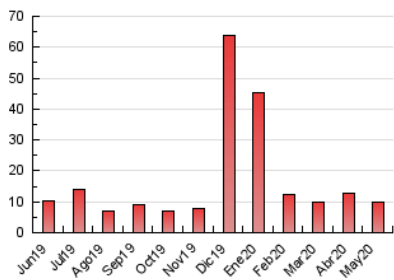

Pàgines (x 1000)