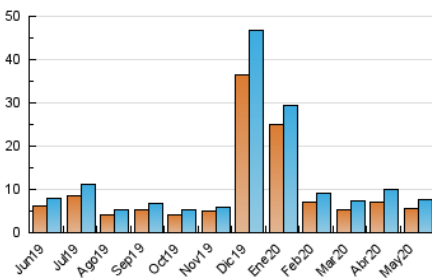

4.3 Per mesos

N. únics / Visites (x 1000)