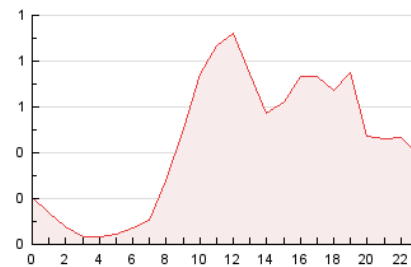

2. Seccions (Nacional i Internacional)

	PÀGINES	%
HOME	1.118	10.51 %
RESTA	9.518	89.49 %

3. Per dia del mes (Nacional i Internacional)

Dia	N. únics	Visites	Pàgines	Dia	N. únics	Visites	Pàgines	Dia	N. únics	Visites	Pàgines
1	428	499	649	11	199	227	340	21	238	251	318
2	423	469	662	12	199	221	369	22	207	218	286
3	272	307	414	13	257	294	419	23	134	145	182
4	257	281	370	14	325	365	549	24	136	146	194
5	304	359	525	15	208	226	288	25	166	182	223
6	269	317	469	16	171	189	311	26	180	189	251
7	303	346	439	17	161	178	257	27	151	170	238
8	236	284	379	18	236	267	412	28	152	159	215
9	180	206	278	19	318	346	487	29	155	163	226
10	144	156	209	20	224	243	355	30	111	121	149
								31	100	111	173

4. Gràfiques (Nacional i Internacional)

4.1 Per dia de la setmana (promig)

N. únics / Visites (x 100)

Pàgines (x 100)

4.2 Per franja horària (promig)

Visites (x 1000)

Pàgines (x 1000)

4.3 Per mesos