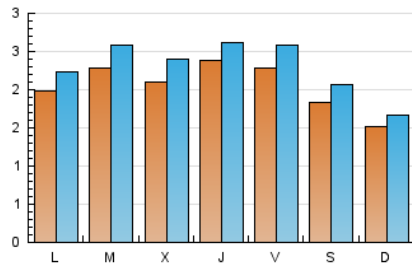

4. Gràfiques (Nacional)

4.1 Per dia de la setmana (promig)

N. únics / Visites (x 100)