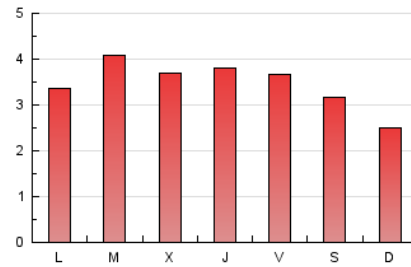

Pàgines (x 100)