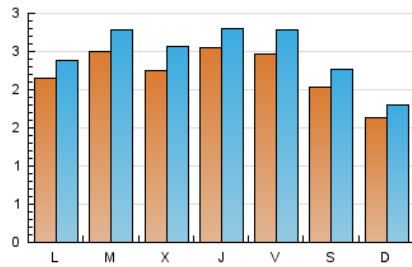

4. Gràfiques (Nacional i Internacional)

4.1 Per dia de la setmana (promig)

N. únics / Visites (x 100)