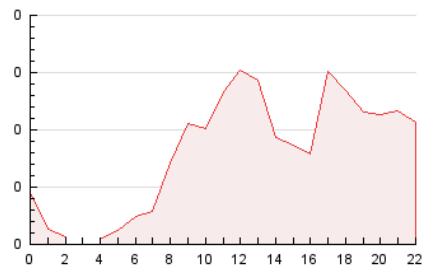

2. Seccions (Nacional)

	PÀGINES	%
HOME	235	12.29 %
RESTA	1.677	87.71 %

3. Per dia del mes (Nacional)

Dia	N. únics	Visites	Pàgines	Dia	N. únics	Visites	Pàgines	Dia	N. únics	Visites	Pàgines
1	31	31	38	11	60	68	82	21	43	49	60
2	41	44	66	12	39	46	55	22	55	61	65
3	32	34	36	13	38	39	43	23	41	46	62
4	84	107	145	14	94	101	119	24	43	46	57
5	54	57	60	15	73	78	90	25	48	56	74
6	28	28	28	16	41	42	50	26	43	52	67
7	49	52	77	17	35	40	43	27	37	41	50
8	42	46	61	18	69	78	97	28	32	32	37
9	48	54	62	19	42	44	62	29	57	62	76
10	46	53	54	20	40	42	51	30	36	40	45

4. Gràfiques (Nacional)

4.1 Per dia de la setmana (promig)

N. únics / Visites (x 100)

Pàgines (x 100)

4.2 Per franja horària (promig)

Visites_ (x 1000)

Pàgines (x 1000)

4.3 Per mesos