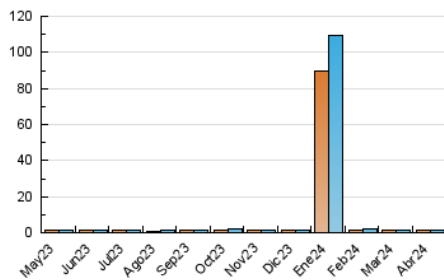

4.3 Per mesos

N. únics / Visites (x 1000)