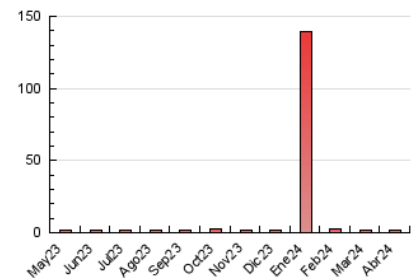

Pàgines (x 1000)