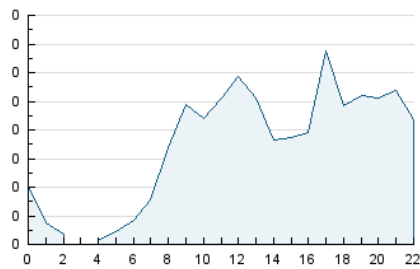

2. Seccions (Nacional)

	PÀGINES	%
HOME	235	12.29 %
RESTA	1.677	87.71 %

3. Per dia del mes (Nacional)

Dia	N. únics	Visites	Pàgines	Dia	N. únics	Visites	Pàgines	Dia	N. únics	Visites	Pàgines
1	31	31	38	11	60	68	82	21	43	49	60
2	41	44	66	12	39	46	55	22	55	61	65
3	32	34	36	13	38	39	43	23	41	46	62
4	84	107	145	14	94	101	119	24	43	46	57
5	54	57	60	15	73	78	90	25	48	56	74
6	28	28	28	16	41	42	50	26	43	52	67
7	49	52	77	17	35	40	43	27	37	41	50
8	42	46	61	18	69	78	97	28	32	32	37
9	48	54	62	19	42	44	62	29	57	62	76
10	46	53	54	20	40	42	51	30	36	40	45

4. Gràfiques (Nacional)

4.1 Per dia de la setmana (promig)

N. únics / Visites (x 100)

Pàgines (x 100)

4.2 Per franja horària (promig)

Visites_ (x 1000)

Pàgines (x 1000)

4.3 Per mesos