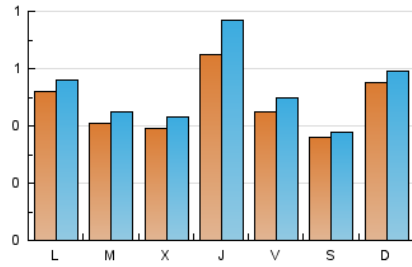

4. Gràfiques (Nacional)

4.1 Per dia de la setmana (promig)

N. únics / Visites (x 100)