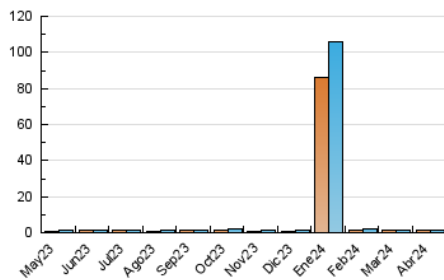

4.3 Per mesos

N. únics / Visites (x 1000)