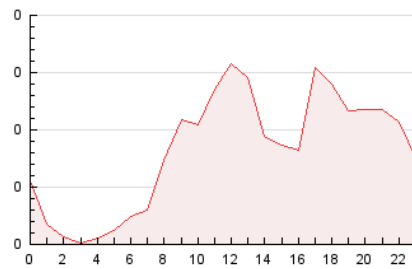

2. Seccions (Nacional i Internacional)

	PÀGINES	%
HOME	249	12.61 %
RESTA	1.726	87.39 %

3. Per dia del mes (Nacional i Internacional)

Dia	N. únics	Visites	Pàgines	Dia	N. únics	Visites	Pàgines	Dia	N. únics	Visites	Pàgines
1	31	31	38	11	61	70	86	21	45	51	62
2	43	47	71	12	41	48	57	22	57	63	67
3	34	36	38	13	40	41	45	23	41	46	62
4	85	108	145	14	94	101	119	24	44	47	58
5	55	58	61	15	75	80	92	25	48	56	74
6	30	31	30	16	43	44	52	26	45	54	73
7	50	53	79	17	39	44	50	27	37	41	50
8	44	48	63	18	71	80	99	28	33	33	38
9	50	56	67	19	44	46	64	29	57	62	76
10	48	56	60	20	40	42	51	30	38	42	48

4. Gràfiques (Nacional i Internacional)

4.1 Per dia de la setmana (promig)

N. únics / Visites (x 100)

Pàgines (x 100)

4.2 Per franja horària (promig)

Visites_ (x 1000)

Pàgines (x 1000)

4.3 Per mesos