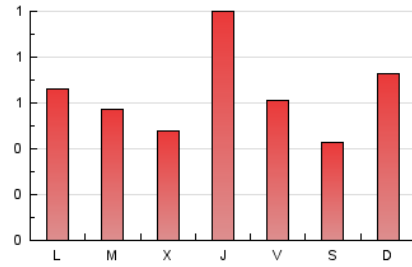

Pàgines (x 100)