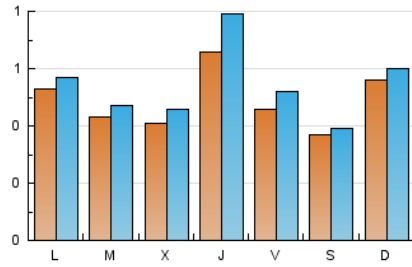

4. Gràfiques (Nacional i Internacional)

4.1 Per dia de la setmana (promig)

N. únics / Visites (x 100)