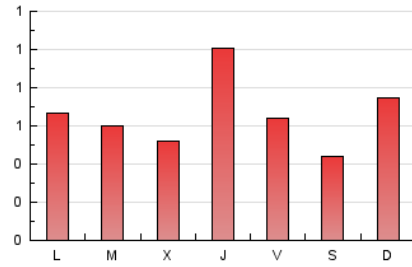

Pàgines (x 100)