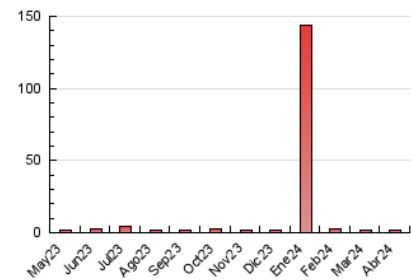

Pàgines (x 1000)