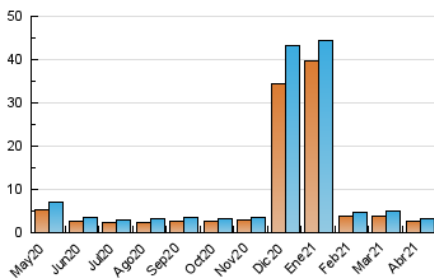

4.3 Per mesos

N. únics / Visites (x 1000)