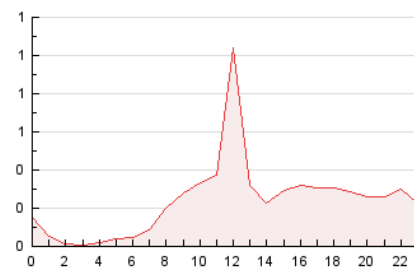

2. Seccions (Nacional i Internacional)

	PÀGINES	%
HOME	527	10.47 %
RESTA	4.506	89.53 %

3. Per dia del mes (Nacional i Internacional)

Dia	N. únics	Visites	Pàgines	Dia	N. únics	Visites	Pàgines	Dia	N. únics	Visites	Pàgines
1	109	117	157	11	102	111	186	21	133	141	186
2	112	126	164	12	115	119	151	22	136	148	191
3	110	125	206	13	126	140	212	23	111	116	148
4	88	91	104	14	102	110	145	24	119	128	171
5	102	108	134	15	108	121	170	25	72	75	96
6	106	118	183	16	196	234	321	26	103	112	156
7	126	134	174	17	99	109	147	27	86	90	118
8	108	113	161	18	98	102	117	28	94	100	161
9	121	132	161	19	121	133	177	29	115	140	192
10	103	111	134	20	125	132	172	30	141	159	238

4. Gràfiques (Nacional i Internacional)

4.1 Per dia de la setmana (promig)

N. únics / Visites (x 100)

Pàgines (x 100)

4.2 Per franja horària (promig)

Visites (x 1000)

Pàgines (x 1000)

4.3 Per mesos