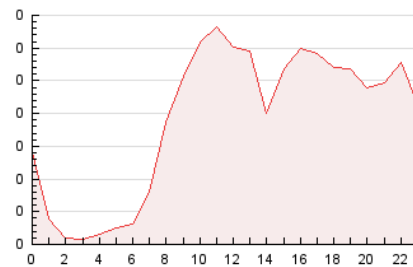

2. Seccions (Nacional)

	PÀGINES	%
HOME	490	10.63 %
RESTA	4.119	89.37 %

3. Per dia del mes (Nacional)

Dia	N. únics	Visites	Pàgines	Dia	N. únics	Visites	Pàgines	Dia	N. únics	Visites	Pàgines
1	103	111	151	11	95	104	179	21	118	137	192
2	101	115	148	12	97	101	127	22	124	136	177
3	97	112	184	13	105	119	189	23	102	107	139
4	83	86	99	14	90	98	133	24	99	108	150
5	86	92	116	15	100	113	162	25	60	63	84
6	96	108	170	16	175	212	299	26	95	104	148
7	99	107	144	17	85	95	133	27	79	83	110
8	95	100	148	18	88	91	102	28	86	92	152
9	110	121	147	19	108	120	163	29	104	129	175
10	91	98	121	20	108	115	149	30	126	142	218

4. Gràfiques (Nacional)

4.1 Per dia de la setmana (promig)

N. únics / Visites (x 100)

Pàgines (x 100)

4.2 Per franja horària (promig)

Visites (x 1000)

Pàgines (x 1000)

4.3 Per mesos