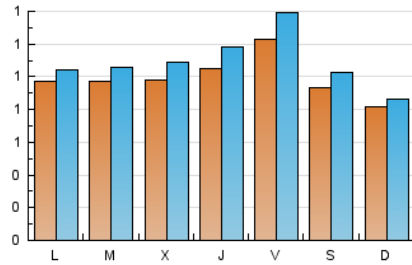

4. Gràfiques (Nacional)

4.1 Per dia de la setmana (promig)

N. únics / Visites (x 100)