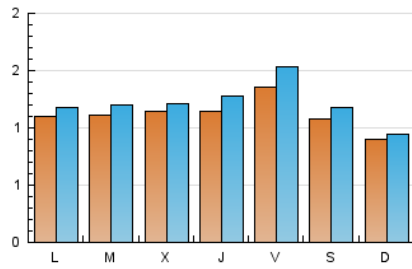

4. Gràfiques (Nacional i Internacional)

4.1 Per dia de la setmana (promig)

N. únics / Visites (x 100)