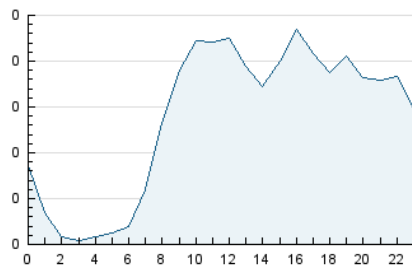

2. Seccions (Nacional)

	PÀGINES	%
HOME	490	10.63 %
RESTA	4.119	89.37 %

3. Per dia del mes (Nacional)

Dia	N. únics	Visites	Pàgines	Dia	N. únics	Visites	Pàgines	Dia	N. únics	Visites	Pàgines
1	103	111	151	11	95	104	179	21	118	137	192
2	101	115	148	12	97	101	127	22	124	136	177
3	97	112	184	13	105	119	189	23	102	107	139
4	83	86	99	14	90	98	133	24	99	108	150
5	86	92	116	15	100	113	162	25	60	63	84
6	96	108	170	16	175	212	299	26	95	104	148
7	99	107	144	17	85	95	133	27	79	83	110
8	95	100	148	18	88	91	102	28	86	92	152
9	110	121	147	19	108	120	163	29	104	129	175
10	91	98	121	20	108	115	149	30	126	142	218

4. Gràfiques (Nacional)

4.1 Per dia de la setmana (promig)

N. únics / Visites (x 100)

Pàgines (x 100)

4.2 Per franja horària (promig)

Visites (x 1000)

Pàgines (x 1000)

4.3 Per mesos