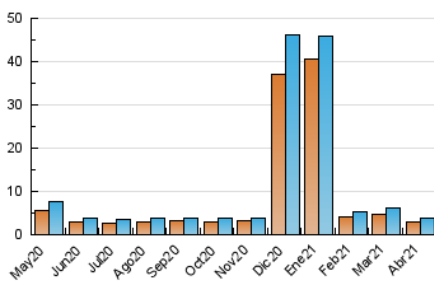

4.3 Per mesos

N. únics / Visites (x 1000)