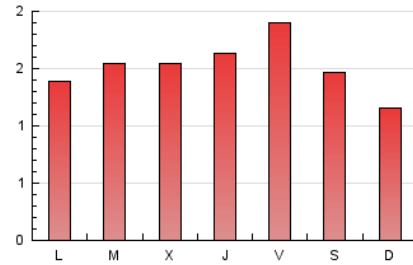

Pàgines (x 100)