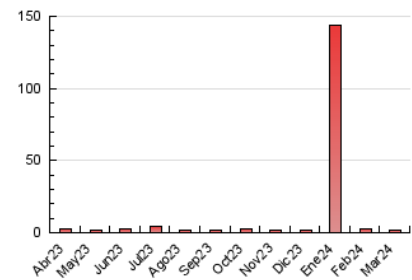

Pàgines (x 1000)