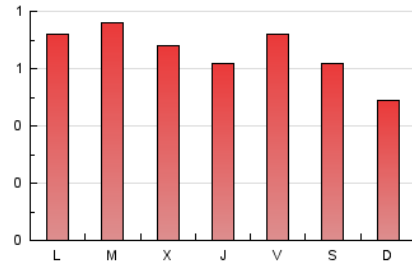

Pàgines (x 100)