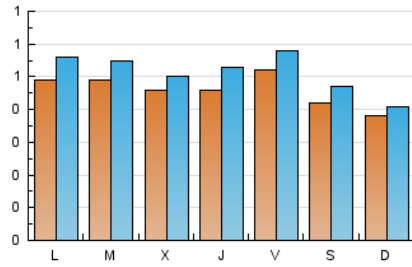

4. Gràfiques (Nacional)

4.1 Per dia de la setmana (promig)

N. únics / Visites (x 100)