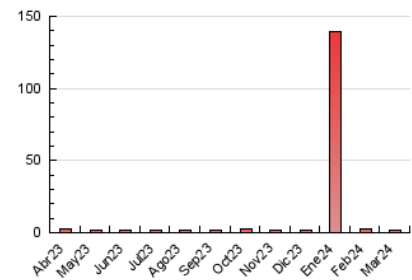

Pàgines (x 1000)