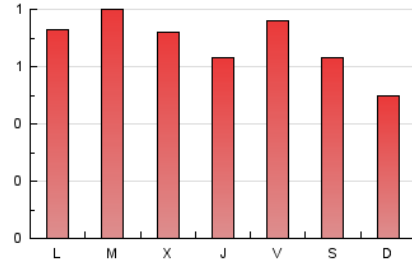

Pàgines (x 100)