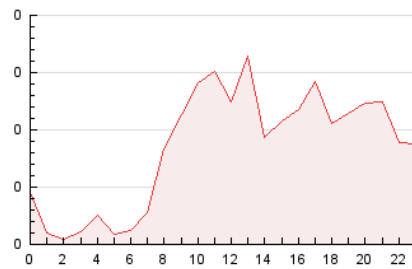

2. Seccions (Nacional)

	PÀGINES	%
HOME	276	13.61 %
RESTA	1.752	86.39 %

3. Per dia del mes (Nacional)

Dia	N. únics	Visites	Pàgines	Dia	N. únics	Visites	Pàgines	Dia	N. únics	Visites	Pàgines
1	66	79	121	11	51	65	90	21	53	59	71
2	49	52	83	12	65	74	84	22	34	35	47
3	61	69	86	13	44	49	61	23	32	33	42
4	60	67	87	14	39	47	52	24	29	29	32
5	64	70	111	15	54	63	76	25	26	27	32
6	66	69	85	16	50	57	60	26	30	32	47
7	57	65	75	17	34	36	46	27	37	40	80
8	75	81	84	18	58	66	79	28	35	42	51
9	50	59	83	19	38	44	61	29	31	34	33
10	36	39	40	20	38	42	47	30	31	36	43
								31	28	30	39

4. Gràfiques (Nacional)

4.1 Per dia de la setmana (promig)

N. únics / Visites (x 100)

Pàgines (x 100)

4.2 Per franja horària (promig)

Visites_ (x 1000)

Pàgines (x 1000)

4.3 Per mesos