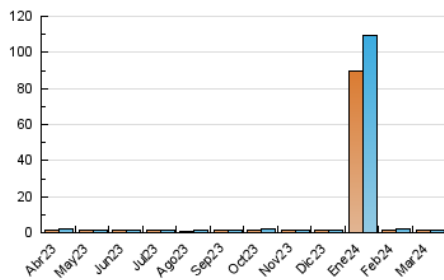

4.3 Per mesos

N. únics / Visites (x 1000)