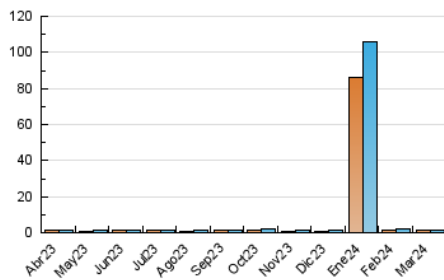

4.3 Per mesos

N. únics / Visites (x 1000)