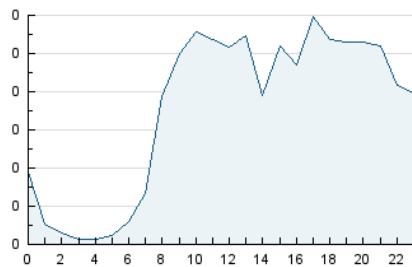

2. Seccions (Nacional i Internacional)

	PÀGINES	%
HOME	885	42.16 %
RESTA	1.214	57.84 %

3. Per dia del mes (Nacional i Internacional)

Dia	N. únics	Visites	Pàgines	Dia	N. únics	Visites	Pàgines	Dia	N. únics	Visites	Pàgines
1	72	86	127	11	53	67	92	21	54	60	72
2	52	58	85	12	67	76	87	22	34	35	47
3	62	70	87	13	48	53	73	23	32	33	42
4	61	68	88	14	40	48	53	24	29	29	32
5	71	77	121	15	56	65	78	25	27	28	33
6	67	70	86	16	51	58	61	26	32	34	49
7	57	65	75	17	35	37	47	27	37	40	80
8	77	83	87	18	59	67	80	28	36	43	52
9	51	60	84	19	39	45	64	29	34	37	41
10	39	44	46	20	38	42	47	30	32	37	44
								31	28	30	39

4. Gràfiques (Nacional i Internacional)

4.1 Per dia de la setmana (promig)

N. únics / Visites (x 100)

Pàgines (x 100)

4.2 Per franja horària (promig)

Visites_ (x 1000)

Pàgines (x 1000)

4.3 Per mesos