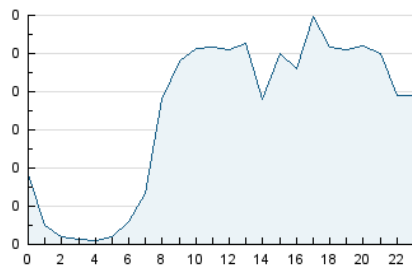

2. Seccions (Nacional)

	PÀGINES	%
HOME	276	13.61 %
RESTA	1.752	86.39 %

3. Per dia del mes (Nacional)

Dia	N. únics	Visites	Pàgines	Dia	N. únics	Visites	Pàgines	Dia	N. únics	Visites	Pàgines
1	66	79	121	11	51	65	90	21	53	59	71
2	49	52	83	12	65	74	84	22	34	35	47
3	61	69	86	13	44	49	61	23	32	33	42
4	60	67	87	14	39	47	52	24	29	29	32
5	64	70	111	15	54	63	76	25	26	27	32
6	66	69	85	16	50	57	60	26	30	32	47
7	57	65	75	17	34	36	46	27	37	40	80
8	75	81	84	18	58	66	79	28	35	42	51
9	50	59	83	19	38	44	61	29	31	34	33
10	36	39	40	20	38	42	47	30	31	36	43
								31	28	30	39

4. Gràfiques (Nacional)

4.1 Per dia de la setmana (promig)

N. únics / Visites (x 100)

Pàgines (x 100)

4.2 Per franja horària (promig)

Visites_ (x 1000)

Pàgines (x 1000)

4.3 Per mesos