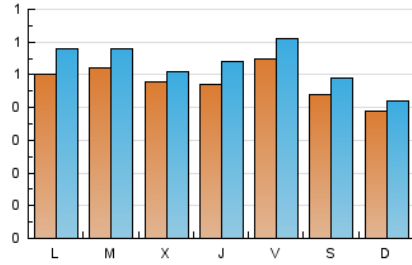

4. Gràfiques (Nacional i Internacional)

4.1 Per dia de la setmana (promig)

N. únics / Visites (x 100)