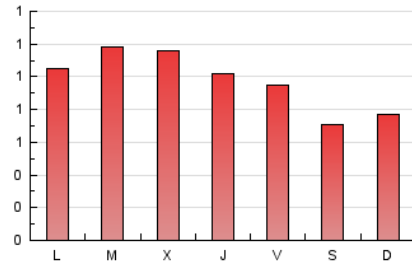

Pàgines (x 100)