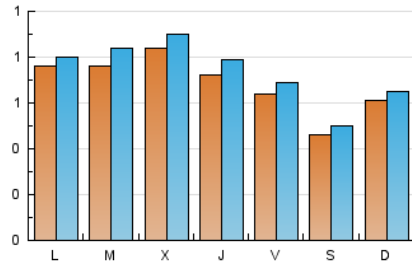

4. Gràfiques (Nacional)

4.1 Per dia de la setmana (promig)

N. únics / Visites (x 100)