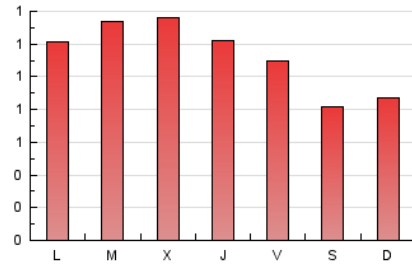

Pàgines (x 100)