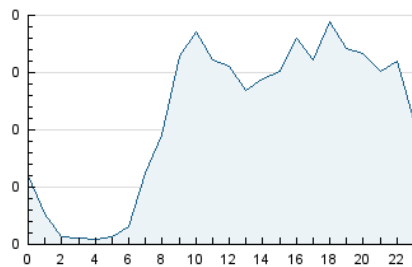

2. Seccions (Nacional i Internacional)

	PÀGINES	%
HOME	458	12.95 %
RESTA	3.078	87.05 %

3. Per dia del mes (Nacional i Internacional)

Dia	N. únics	Visites	Pàgines	Dia	N. únics	Visites	Pàgines	Dia	N. únics	Visites	Pàgines
1	59	61	81	11	53	61	98	21	63	73	88
2	103	113	152	12	63	69	82	22	77	83	110
3	98	98	120	13	96	98	131	23	78	86	103
4	60	64	79	14	117	127	202	24	73	80	107
5	85	87	107	15	148	160	197	25	48	52	79
6	77	82	101	16	121	134	172	26	48	51	68
7	94	104	135	17	71	82	108	27	74	80	109
8	117	127	164	18	42	46	70	28	79	89	112
9	67	69	93	19	75	80	90	29	92	100	129
10	82	88	161	20	101	110	143	30	65	71	90
								31	48	50	55

4. Gràfiques (Nacional i Internacional)

4.1 Per dia de la setmana (promig)

N. únics / Visites (x 100)

Pàgines (x 100)

4.2 Per franja horària (promig)

Visites_ (x 1000)

Pàgines (x 1000)

4.3 Per mesos