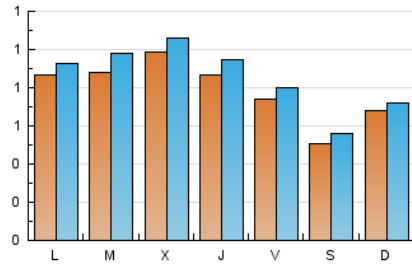

4. Gràfiques (Nacional i Internacional)

4.1 Per dia de la setmana (promig)

N. únics / Visites (x 100)