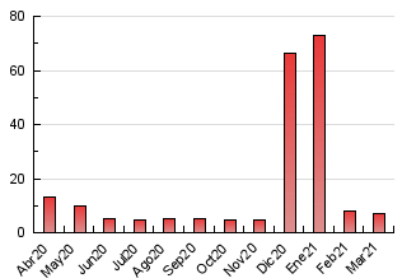

Pàgines (x 1000)