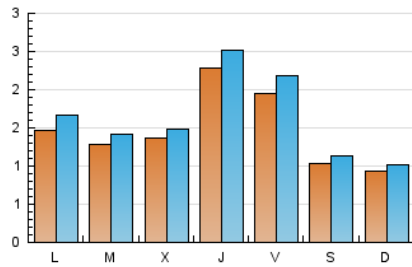

4. Gràfiques (Nacional)

4.1 Per dia de la setmana (promig)

N. únics / Visites (x 100)