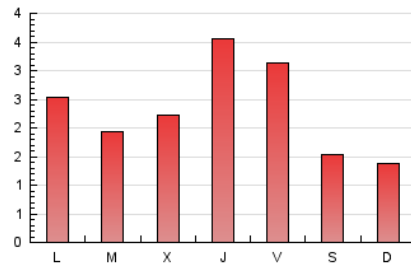

Pàgines (x 100)