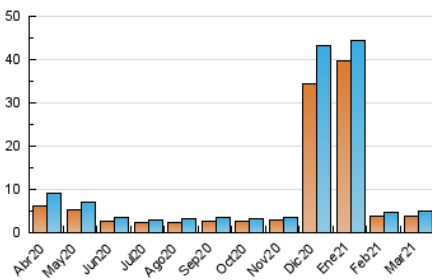

4.3 Per mesos

N. únics / Visites (x 1000)