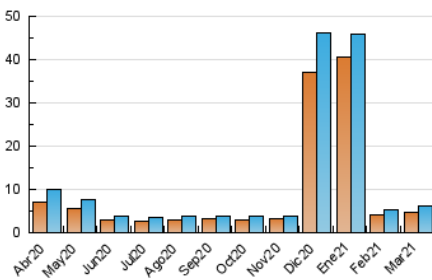

4.3 Per mesos

N. únics / Visites (x 1000)