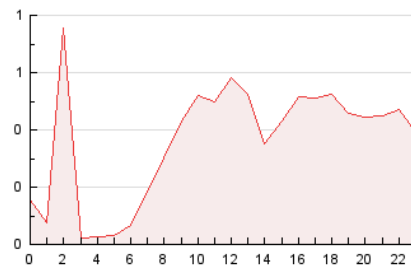

2. Seccions (Nacional i Internacional)

	PÀGINES	%
HOME	1.993	22.86 %
RESTA	6.725	77.14 %

3. Per dia del mes (Nacional i Internacional)

Dia	N. únics	Visites	Pàgines	Dia	N. únics	Visites	Pàgines	Dia	N. únics	Visites	Pàgines
1	178	210	288	11	221	241	332	21	104	107	124
2	144	155	227	12	186	205	301	22	224	248	363
3	132	142	252	13	84	90	117	23	163	182	240
4	176	191	276	14	120	135	200	24	513	559	970
5	155	176	294	15	121	137	234	25	460	514	693
6	163	180	228	16	189	207	269	26	367	407	532
7	147	153	193	17	164	175	270	27	134	141	197
8	196	215	303	18	150	159	236	28	95	103	141
9	135	150	222	19	154	176	228	29	145	158	237
10	152	164	220	20	92	105	146	30	131	138	160
								31	125	136	225

4. Gràfiques (Nacional i Internacional)

4.1 Per dia de la setmana (promig)

N. únics / Visites (x 100)

Pàgines (x 100)

4.2 Per franja horària (promig)

Visites__ (x 1000)

Pàgines (x 1000)

4.3 Per mesos