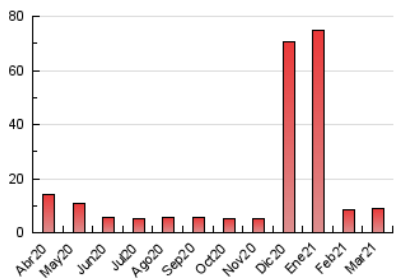

Pàgines (x 1000)