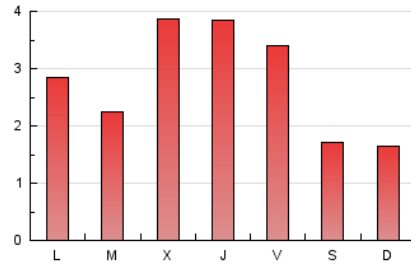

Pàgines (x 100)