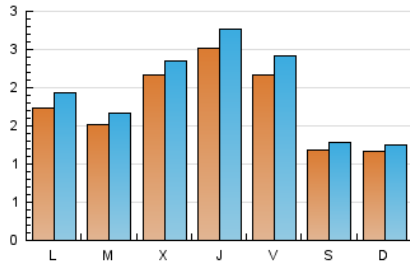

4. Gràfiques (Nacional i Internacional)

4.1 Per dia de la setmana (promig)

N. únics / Visites (x 100)