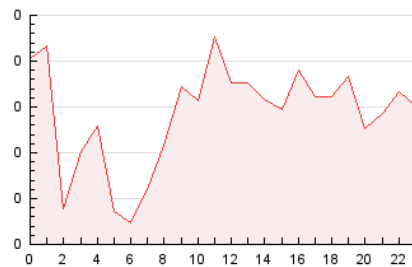

2. Seccions (Nacional i Internacional)

	PÀGINES	%
HOME	315	11.08 %
RESTA	2.528	88.92 %

3. Per dia del mes (Nacional i Internacional)

Dia	N. únics	Visites	Pàgines	Dia	N. únics	Visites	Pàgines	Dia	N. únics	Visites	Pàgines
1	131	155	203	11	62	75	96	21	87	93	116
2	102	113	144	12	59	71	78	22	75	89	95
3	60	71	89	13	66	80	96	23	58	65	84
4	69	78	89	14	66	77	96	24	42	45	57
5	90	102	188	15	59	68	75	25	47	50	53
6	91	105	139	16	58	66	95	26	56	64	81
7	75	85	115	17	47	52	60	27	60	72	98
8	70	84	124	18	61	66	71	28	57	65	83
9	61	69	95	19	61	68	71	29	56	64	74
10	56	67	96	20	55	70	82				

4. Gràfiques (Nacional i Internacional)

4.1 Per dia de la setmana (promig)

N. únics / Visites (x 100)

Pàgines (x 100)

4.2 Per franja horària (promig)

Visites_ (x 1000)

Pàgines (x 1000)

4.3 Per mesos