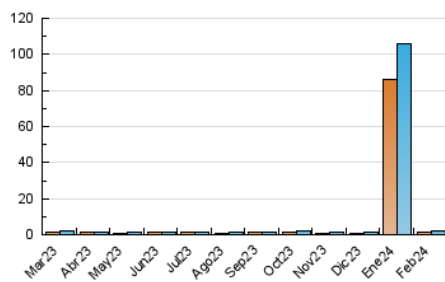

4.3 Per mesos

N. únics / Visites (x 1000)