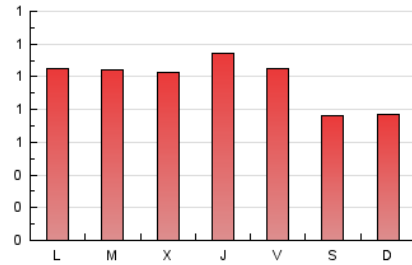

Pàgines (x 100)