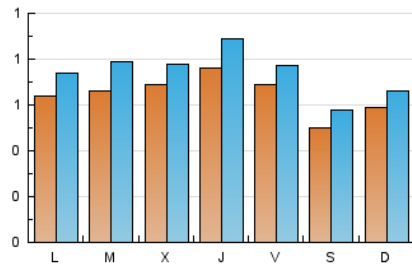

4. Gràfiques (Nacional)

4.1 Per dia de la setmana (promig)

N. únics / Visites (x 100)