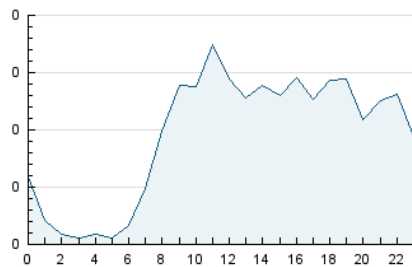

2. Seccions (Nacional i Internacional)

	PÀGINES	%
HOME	315	11.08 %
RESTA	2.528	88.92 %

3. Per dia del mes (Nacional i Internacional)

Dia	N. únics	Visites	Pàgines	Dia	N. únics	Visites	Pàgines	Dia	N. únics	Visites	Pàgines
1	131	155	203	11	62	75	96	21	87	93	116
2	102	113	144	12	59	71	78	22	75	89	95
3	60	71	89	13	66	80	96	23	58	65	84
4	69	78	89	14	66	77	96	24	42	45	57
5	90	102	188	15	59	68	75	25	47	50	53
6	91	105	139	16	58	66	95	26	56	64	81
7	75	85	115	17	47	52	60	27	60	72	98
8	70	84	124	18	61	66	71	28	57	65	83
9	61	69	95	19	61	68	71	29	56	64	74
10	56	67	96	20	55	70	82				

4. Gràfiques (Nacional i Internacional)

4.1 Per dia de la setmana (promig)

N. únics / Visites (x 100)

Pàgines (x 100)

4.2 Per franja horària (promig)

Visites_ (x 1000)

Pàgines (x 1000)

4.3 Per mesos