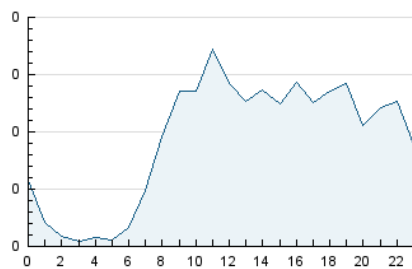

2. Seccions (Nacional)

	PÀGINES	%
HOME	284	10.35 %
RESTA	2.461	89.65 %

3. Per dia del mes (Nacional)

Dia	N. únics	Visites	Pàgines	Dia	N. únics	Visites	Pàgines	Dia	N. únics	Visites	Pàgines
1	126	149	198	11	62	75	96	21	84	90	113
2	100	111	142	12	57	69	76	22	73	87	93
3	58	69	87	13	64	77	92	23	57	64	83
4	67	76	87	14	65	76	95	24	41	44	56
5	87	99	154	15	58	67	74	25	46	49	52
6	90	104	138	16	58	66	95	26	54	62	79
7	73	83	108	17	46	51	59	27	59	71	97
8	68	81	122	18	59	63	68	28	55	63	81
9	60	68	94	19	58	65	68	29	53	61	71
10	55	66	95	20	51	65	72				

4. Gràfiques (Nacional)

4.1 Per dia de la setmana (promig)

N. únics / Visites (x 100)

Pàgines (x 100)

4.2 Per franja horària (promig)

Visites_ (x 1000)

Pàgines (x 1000)

4.3 Per mesos