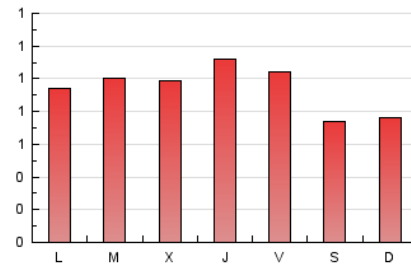

Pàgines (x 100)