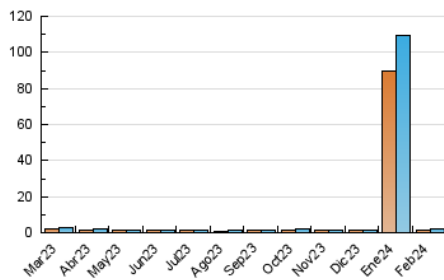

4.3 Per mesos

N. únics / Visites (x 1000)