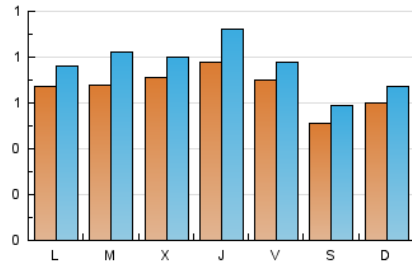

4. Gràfiques (Nacional i Internacional)

4.1 Per dia de la setmana (promig)

N. únics / Visites (x 100)