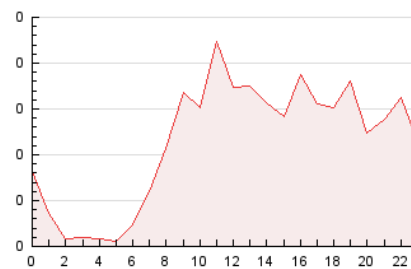

2. Seccions (Nacional)

	PÀGINES	%
HOME	284	10.35 %
RESTA	2.461	89.65 %

3. Per dia del mes (Nacional)

Dia	N. únics	Visites	Pàgines	Dia	N. únics	Visites	Pàgines	Dia	N. únics	Visites	Pàgines
1	126	149	198	11	62	75	96	21	84	90	113
2	100	111	142	12	57	69	76	22	73	87	93
3	58	69	87	13	64	77	92	23	57	64	83
4	67	76	87	14	65	76	95	24	41	44	56
5	87	99	154	15	58	67	74	25	46	49	52
6	90	104	138	16	58	66	95	26	54	62	79
7	73	83	108	17	46	51	59	27	59	71	97
8	68	81	122	18	59	63	68	28	55	63	81
9	60	68	94	19	58	65	68	29	53	61	71
10	55	66	95	20	51	65	72				

4. Gràfiques (Nacional)

4.1 Per dia de la setmana (promig)

N. únics / Visites (x 100)

Pàgines (x 100)

4.2 Per franja horària (promig)

Visites_ (x 1000)

Pàgines (x 1000)

4.3 Per mesos