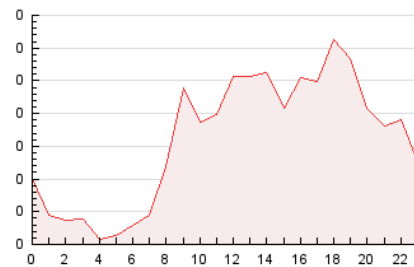

2. Seccions (Nacional i Internacional)

	PÀGINES	%
HOME	443	11.52 %
RESTA	3.404	88.48 %

3. Per dia del mes (Nacional i Internacional)

Dia	N. únics	Visites	Pàgines	Dia	N. únics	Visites	Pàgines	Dia	N. únics	Visites	Pàgines
1	120	133	181	11	53	56	69	21	64	72	92
2	185	204	241	12	67	71	91	22	84	91	123
3	123	131	157	13	93	106	176	23	96	101	150
4	64	71	94	14	74	85	119	24	59	67	88
5	85	88	138	15	87	92	143	25	50	50	77
6	121	127	165	16	81	89	127	26	66	73	130
7	162	170	225	17	103	111	156	27	79	88	124
8	129	148	221	18	51	56	69	28	81	90	137
9	141	150	210	19	65	67	89				
10	101	112	137	20	72	77	118				

4. Gràfiques (Nacional i Internacional)

4.1 Per dia de la setmana (promig)

N. únics / Visites (x 100)

Pàgines (x 100)

4.2 Per franja horària (promig)

Visites_ (x 1000)

Pàgines (x 1000)

4.3 Per mesos