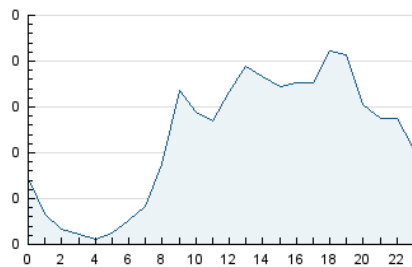

2. Seccions (Nacional i Internacional)

	PÀGINES	%
HOME	443	11.52 %
RESTA	3.404	88.48 %

3. Per dia del mes (Nacional i Internacional)

Dia	N. únics	Visites	Pàgines	Dia	N. únics	Visites	Pàgines	Dia	N. únics	Visites	Pàgines
1	120	133	181	11	53	56	69	21	64	72	92
2	185	204	241	12	67	71	91	22	84	91	123
3	123	131	157	13	93	106	176	23	96	101	150
4	64	71	94	14	74	85	119	24	59	67	88
5	85	88	138	15	87	92	143	25	50	50	77
6	121	127	165	16	81	89	127	26	66	73	130
7	162	170	225	17	103	111	156	27	79	88	124
8	129	148	221	18	51	56	69	28	81	90	137
9	141	150	210	19	65	67	89				
10	101	112	137	20	72	77	118				

4. Gràfiques (Nacional i Internacional)

4.1 Per dia de la setmana (promig)

N. únics / Visites (x 100)

Pàgines (x 100)

4.2 Per franja horària (promig)

Visites_ (x 1000)

Pàgines (x 1000)

4.3 Per mesos