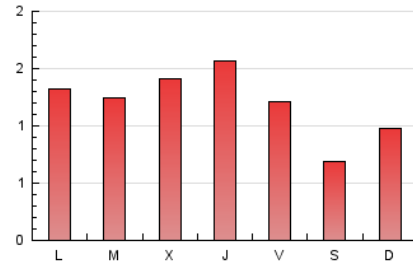

Pàgines (x 100)