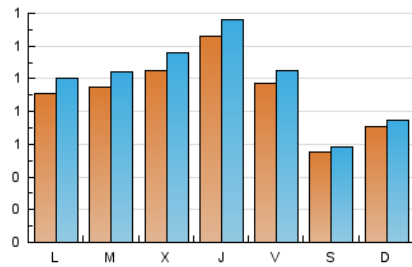

4. Gràfiques (Nacional i Internacional)

4.1 Per dia de la setmana (promig)

N. únics / Visites (x 100)