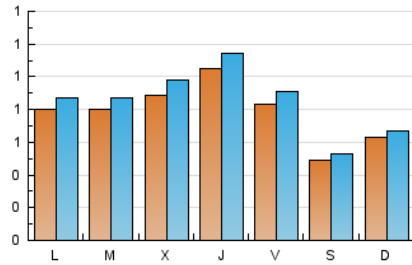

4. Gràfiques (Nacional)

4.1 Per dia de la setmana (promig)

N. únics / Visites (x 100)