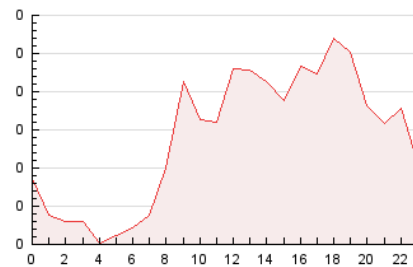

2. Seccions (Nacional)

	PÀGINES	%
HOME	406	12.07 %
RESTA	2.957	87.93 %

3. Per dia del mes (Nacional)

Dia	N. únics	Visites	Pàgines	Dia	N. únics	Visites	Pàgines	Dia	N. únics	Visites	Pàgines
1	107	116	159	11	48	52	59	21	53	59	78
2	147	166	203	12	56	61	74	22	73	80	112
3	95	103	135	13	75	86	152	23	88	92	142
4	55	61	81	14	63	73	105	24	52	60	80
5	75	78	113	15	70	74	108	25	44	44	71
6	110	115	153	16	61	68	92	26	62	69	125
7	134	140	194	17	93	101	142	27	69	78	111
8	105	122	186	18	49	53	66	28	69	77	118
9	123	130	190	19	58	59	78				
10	90	101	126	20	65	70	110				

4. Gràfiques (Nacional)

4.1 Per dia de la setmana (promig)

N. únics / Visites (x 100)

Pàgines (x 100)

4.2 Per franja horària (promig)

Visites_ (x 1000)

Pàgines (x 1000)

4.3 Per mesos