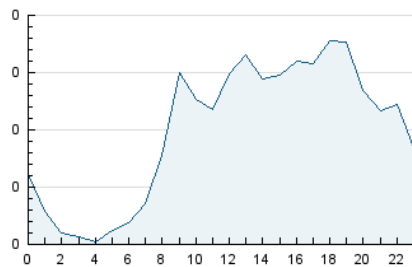

2. Seccions (Nacional)

	PÀGINES	%
HOME	406	12.07 %
RESTA	2.957	87.93 %

3. Per dia del mes (Nacional)

Dia	N. únics	Visites	Pàgines	Dia	N. únics	Visites	Pàgines	Dia	N. únics	Visites	Pàgines
1	107	116	159	11	48	52	59	21	53	59	78
2	147	166	203	12	56	61	74	22	73	80	112
3	95	103	135	13	75	86	152	23	88	92	142
4	55	61	81	14	63	73	105	24	52	60	80
5	75	78	113	15	70	74	108	25	44	44	71
6	110	115	153	16	61	68	92	26	62	69	125
7	134	140	194	17	93	101	142	27	69	78	111
8	105	122	186	18	49	53	66	28	69	77	118
9	123	130	190	19	58	59	78				
10	90	101	126	20	65	70	110				

4. Gràfiques (Nacional)

4.1 Per dia de la setmana (promig)

N. únics / Visites (x 100)

Pàgines (x 100)

4.2 Per franja horària (promig)

Visites_ (x 1000)

Pàgines (x 1000)

4.3 Per mesos