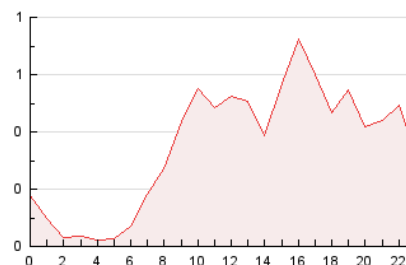

2. Seccions (Nacional i Internacional)

	PÀGINES	%
HOME	1.454	17.35 %
RESTA	6.926	82.65 %

3. Per dia del mes (Nacional i Internacional)

Dia	N. únics	Visites	Pàgines	Dia	N. únics	Visites	Pàgines	Dia	N. únics	Visites	Pàgines
1	108	122	260	11	323	354	483	21	107	114	152
2	115	136	255	12	189	211	354	22	178	195	305
3	163	183	444	13	153	170	227	23	227	254	466
4	155	170	321	14	111	123	168	24	178	201	321
5	136	147	236	15	182	198	307	25	214	243	444
6	145	157	252	16	352	372	436	26	112	119	204
7	147	157	225	17	368	380	461	27	99	109	161
8	172	196	367	18	177	202	306	28	120	131	186
9	171	188	270	19	141	160	267				
10	168	187	289	20	141	152	213				

4. Gràfiques (Nacional i Internacional)

4.1 Per dia de la setmana (promig)

N. únics / Visites (x 100)

Pàgines (x 100)

4.2 Per franja horària (promig)

Visites (x 1000)

Pàgines (x 1000)

4.3 Per mesos