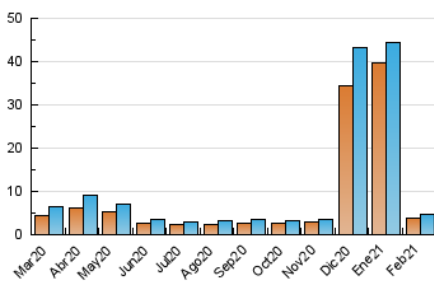

4.3 Per mesos

N. únics / Visites (x 1000)