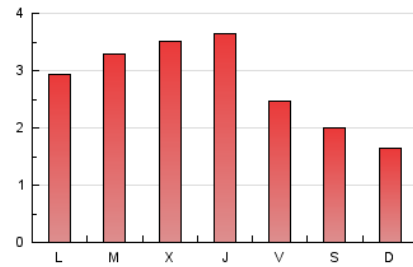

Pàgines (x 100)