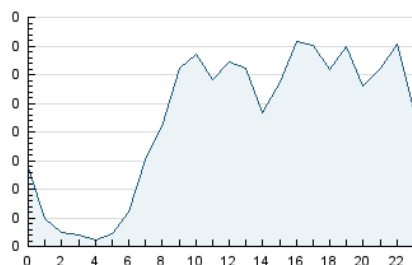

2. Seccions (Nacional i Internacional)

	PÀGINES	%
HOME	1.454	17.35 %
RESTA	6.926	82.65 %

3. Per dia del mes (Nacional i Internacional)

Dia	N. únics	Visites	Pàgines	Dia	N. únics	Visites	Pàgines	Dia	N. únics	Visites	Pàgines
1	108	122	260	11	323	354	483	21	107	114	152
2	115	136	255	12	189	211	354	22	178	195	305
3	163	183	444	13	153	170	227	23	227	254	466
4	155	170	321	14	111	123	168	24	178	201	321
5	136	147	236	15	182	198	307	25	214	243	444
6	145	157	252	16	352	372	436	26	112	119	204
7	147	157	225	17	368	380	461	27	99	109	161
8	172	196	367	18	177	202	306	28	120	131	186
9	171	188	270	19	141	160	267				
10	168	187	289	20	141	152	213				

4. Gràfiques (Nacional i Internacional)

4.1 Per dia de la setmana (promig)

N. únics / Visites (x 100)

Pàgines (x 100)

4.2 Per franja horària (promig)

Visites (x 1000)

Pàgines (x 1000)

4.3 Per mesos