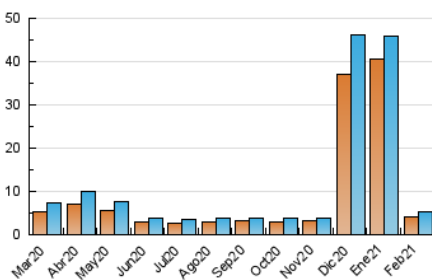

4.3 Per mesos

N. únics / Visites (x 1000)