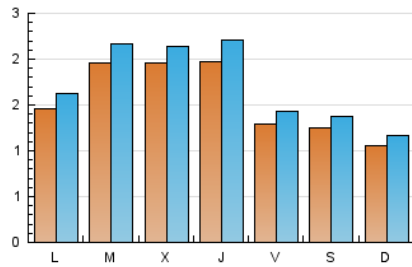

4. Gràfiques (Nacional)

4.1 Per dia de la setmana (promig)

N. únics / Visites (x 100)