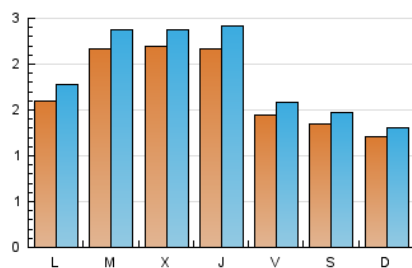

4. Gràfiques (Nacional i Internacional)

4.1 Per dia de la setmana (promig)

N. únics / Visites (x 100)