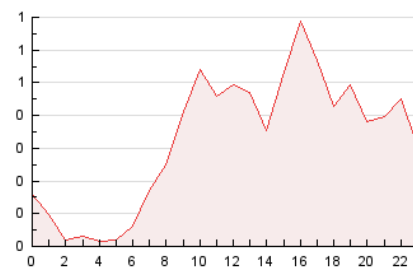

2. Seccions (Nacional)

	PÀGINES	%
HOME	1.203	15.42 %
RESTA	6.598	84.58 %

3. Per dia del mes (Nacional)

Dia	N. únics	Visites	Pàgines	Dia	N. únics	Visites	Pàgines	Dia	N. únics	Visites	Pàgines
1	99	113	251	11	294	325	452	21	83	90	126
2	101	120	237	12	166	186	322	22	161	178	283
3	131	150	408	13	144	161	213	23	193	218	413
4	141	155	306	14	101	113	157	24	155	177	295
5	123	134	221	15	164	180	285	25	190	219	410
6	136	148	242	16	334	354	414	26	96	103	184
7	137	147	212	17	353	365	444	27	89	99	148
8	158	182	352	18	161	186	289	28	102	112	164
9	157	174	255	19	130	149	256				
10	143	162	261	20	130	141	201				

4. Gràfiques (Nacional)

4.1 Per dia de la setmana (promig)

N. únics / Visites (x 100)

Pàgines (x 100)

4.2 Per franja horària (promig)

Visites (x 1000)

Pàgines (x 1000)

4.3 Per mesos