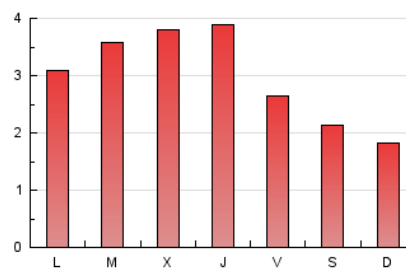

Pàgines (x 100)